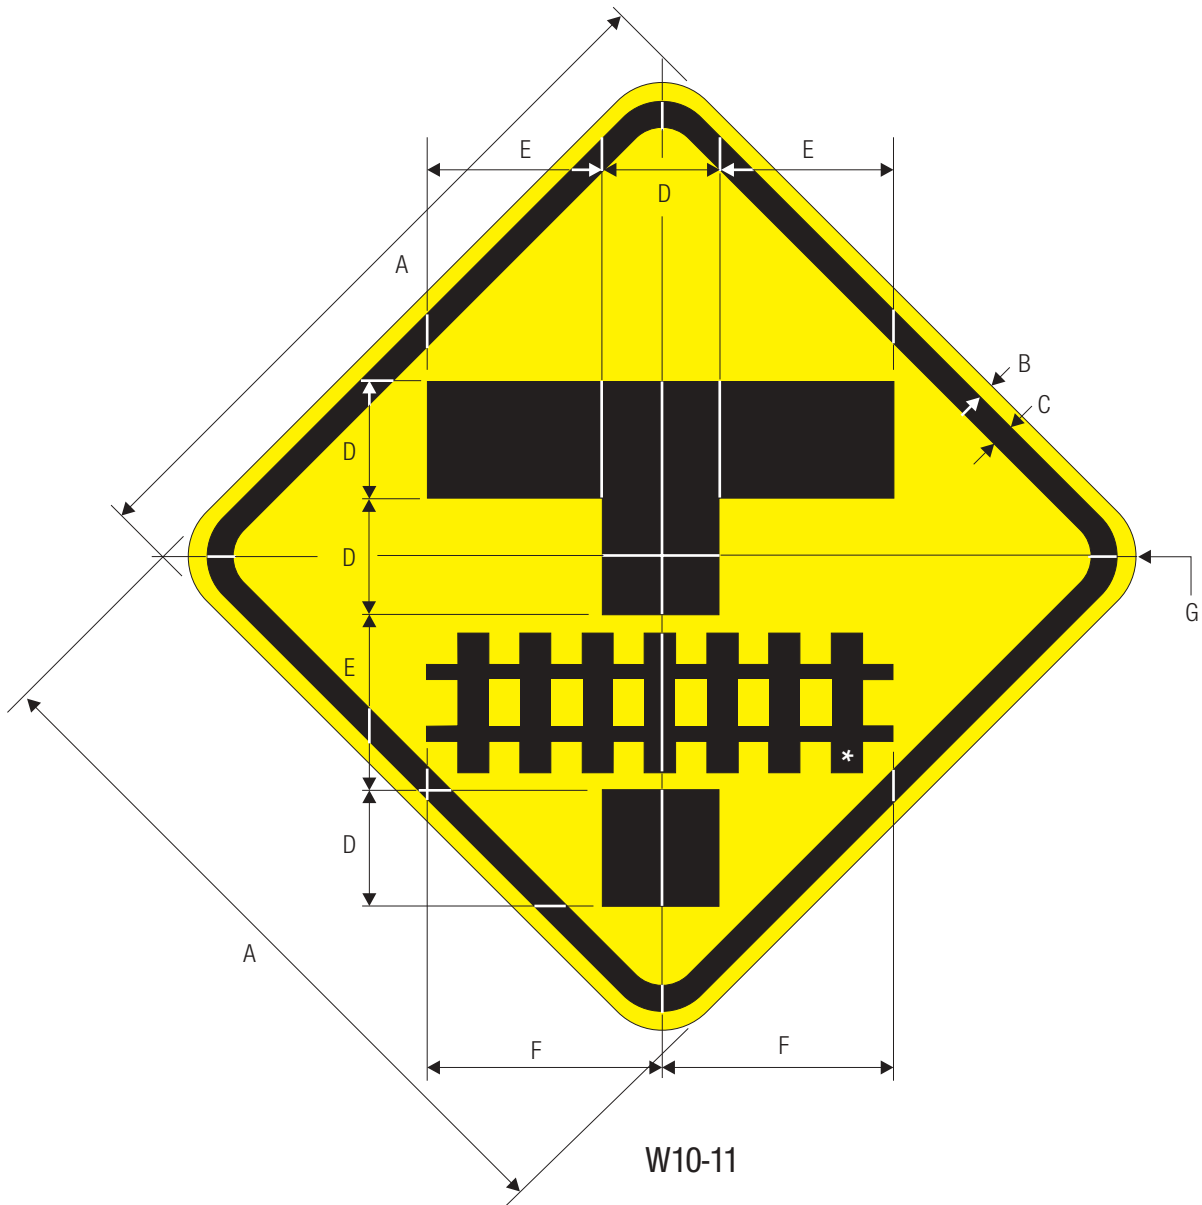

*See page 6-24 for symbol design.

A	B	C	D	E	F	G
450	10	15	75	112	150	40
600	10	15	100	150	200	50
750	13	20	125	187	250	50
900	15	25	150	225	300	60
1200	20	30	200	300	400	70

COLORS: LEGEND — BLACK
BACKGROUND — YELLOW (RETROREFLECTIVE)