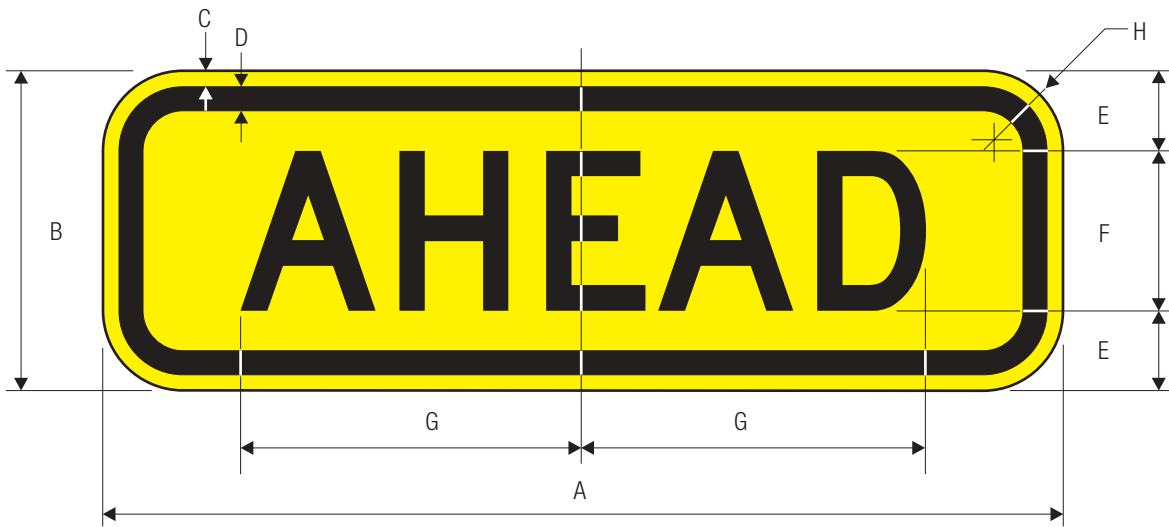

W16-9p

A	B	C	D	E	F	G	H
600	250	10	15	75	100 D	214.5	50
900	500	15	25	162.5	175 D	375	60
1200	750	20	30	262.5	225 D	482	70

COLORS: LEGEND — BLACK
BACKGROUND — YELLOW (RETROREFLECTIVE)