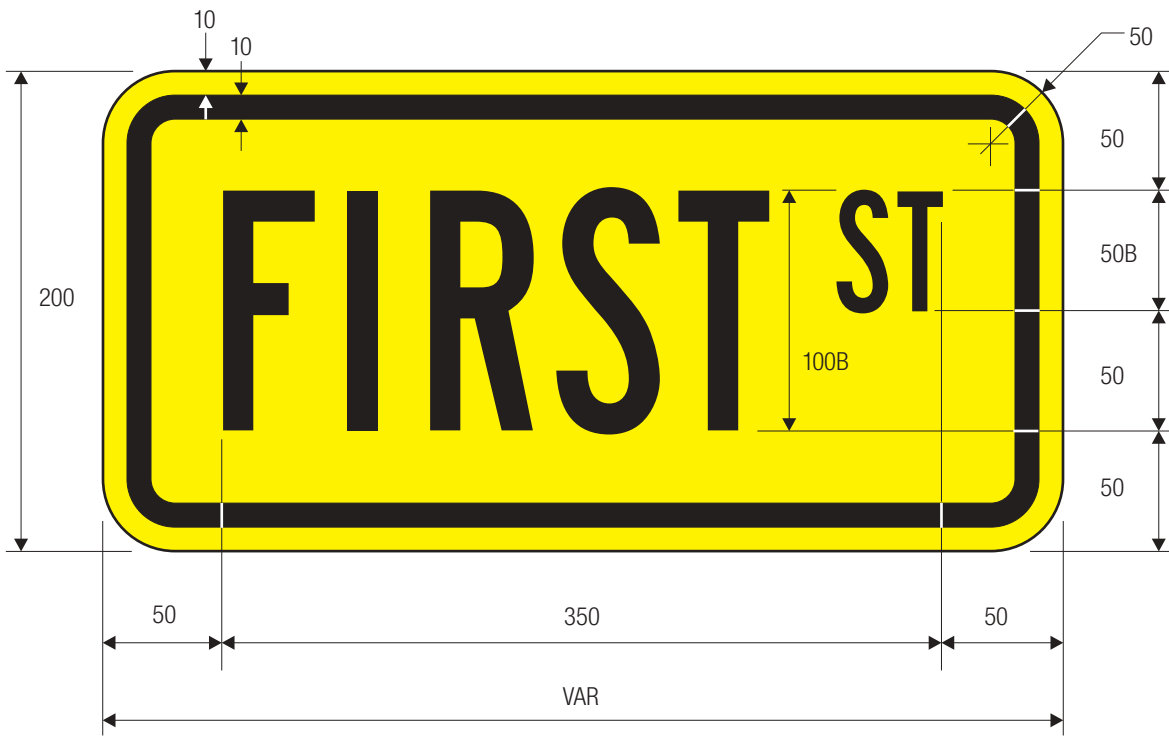

W16-8

A	B	C	D	E	F	G	H
600	250	10	15	75	100 D	214.5	50
900	500	15	25	162.5	175 D	375	60
1200	750	20	30	262.5	225 D	482	70

COLORS: LEGEND — BLACK
BACKGROUND — YELLOW (RETROREFLECTIVE)