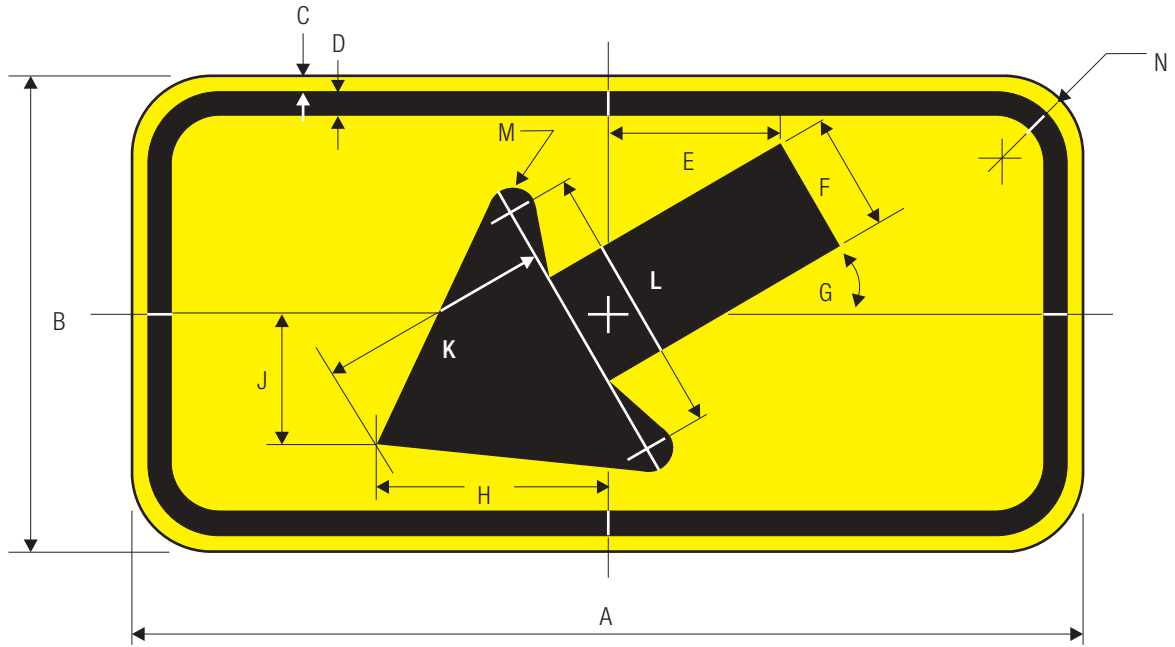

W16-7pL

A	B	C	D	E	F	G	H	J	K	L	M	N
600	300	10	15	108	75	30°	146	82	147	173	15	50
750	450	13	20	163	113	30°	219	123	221	260	23	50