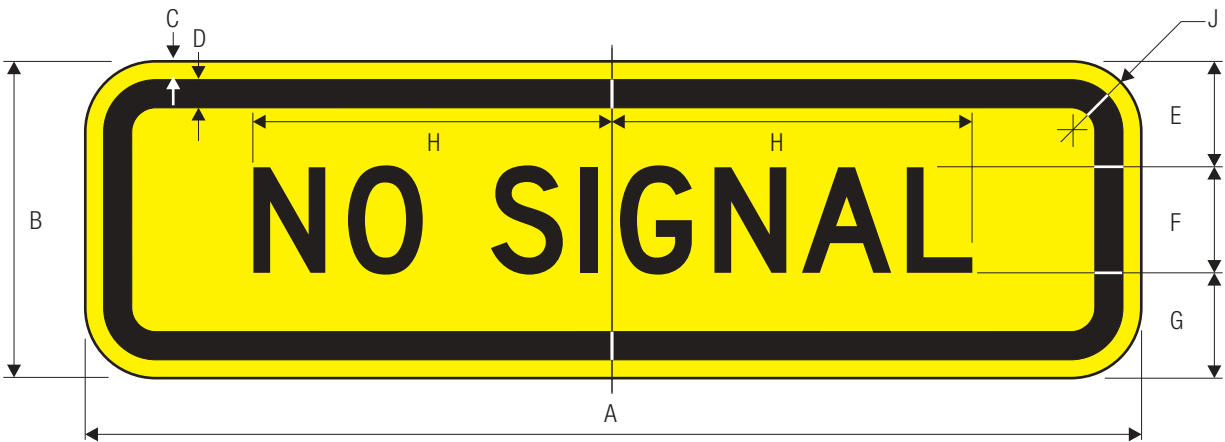

W10-10

A	B	C	D	E	F	G	H	J
750	225	13	20	75	75 D	75	255.5	50
900	225	15	25	67	90 D	68	306.5	60

COLORS: LEGEND — BLACK
BACKGROUND — YELLOW (RETROREFLECTIVE)