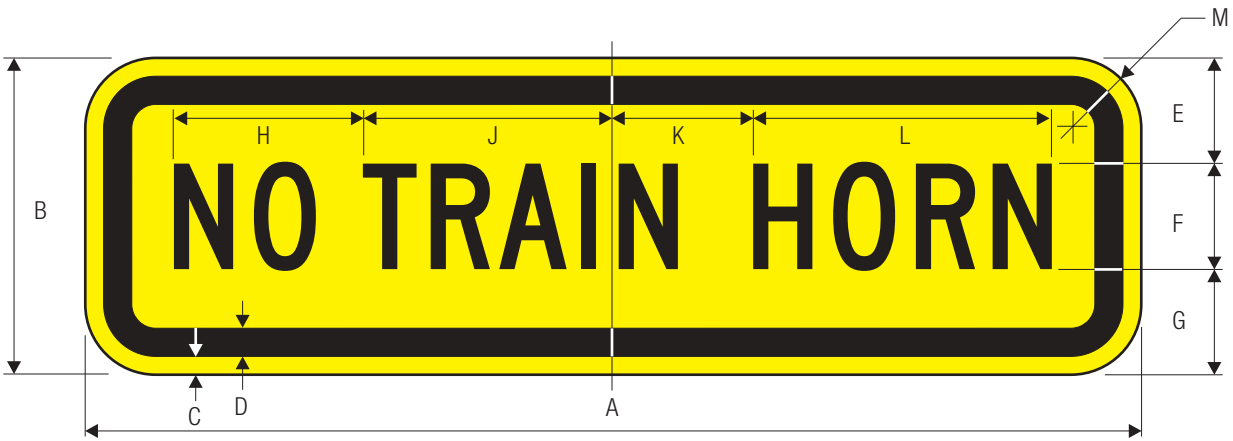

W10-9

A	B	C	D	E	F	G	H	J	K	L	M
750	225	13	20	75	75 C	75	134	178	100	212	50
900	225	15	25	67	90 C	68	167	210	123	254	60