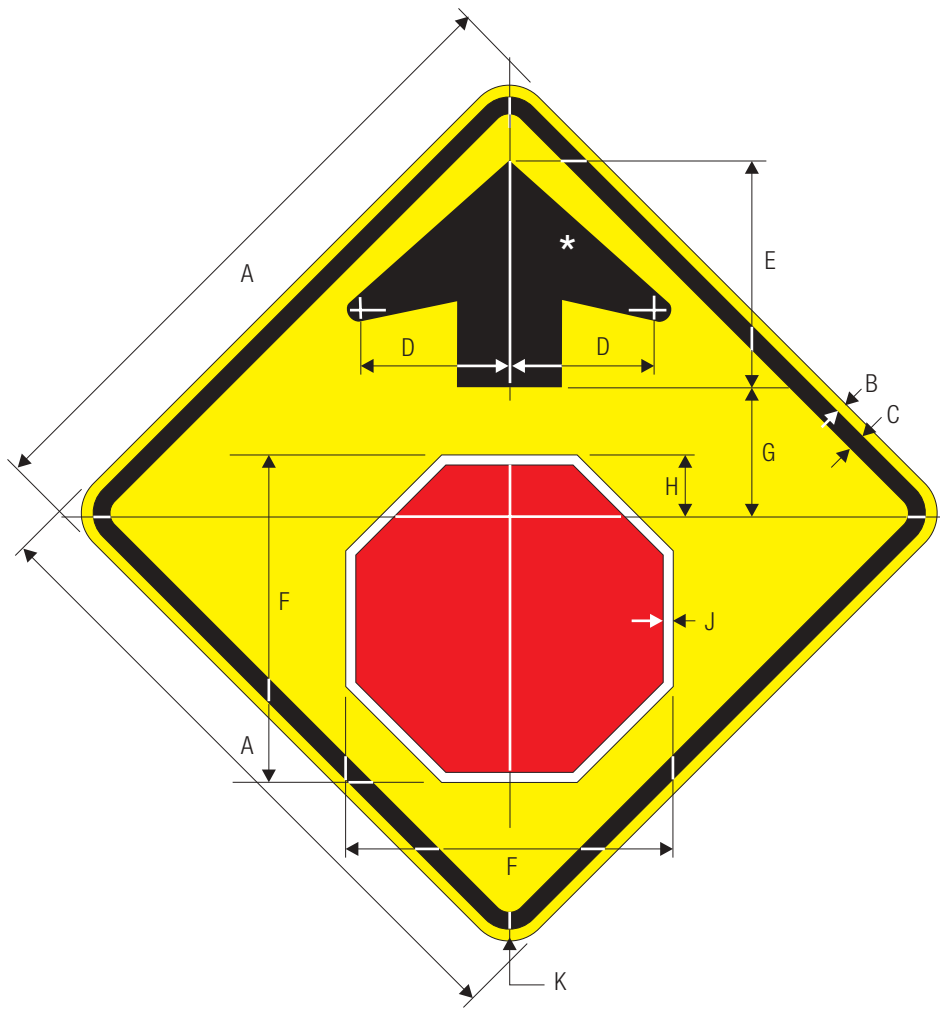

COLORS: LEGEND — BLACK  
BACKGROUND— YELLOW (RETROREFLECTIVE)

W1-8L

W1-8R

A	B	C	D	E	F
300	450	150	225	20	40
450	600	225	300	20	40
600	750	300	375	25	50
750	900	375	450	25	50
900	1200	450	600	30	60

COLORS: LEGEND — BLACK  
 BACKGROUND — YELLOW (RETROREFLECTIVE)