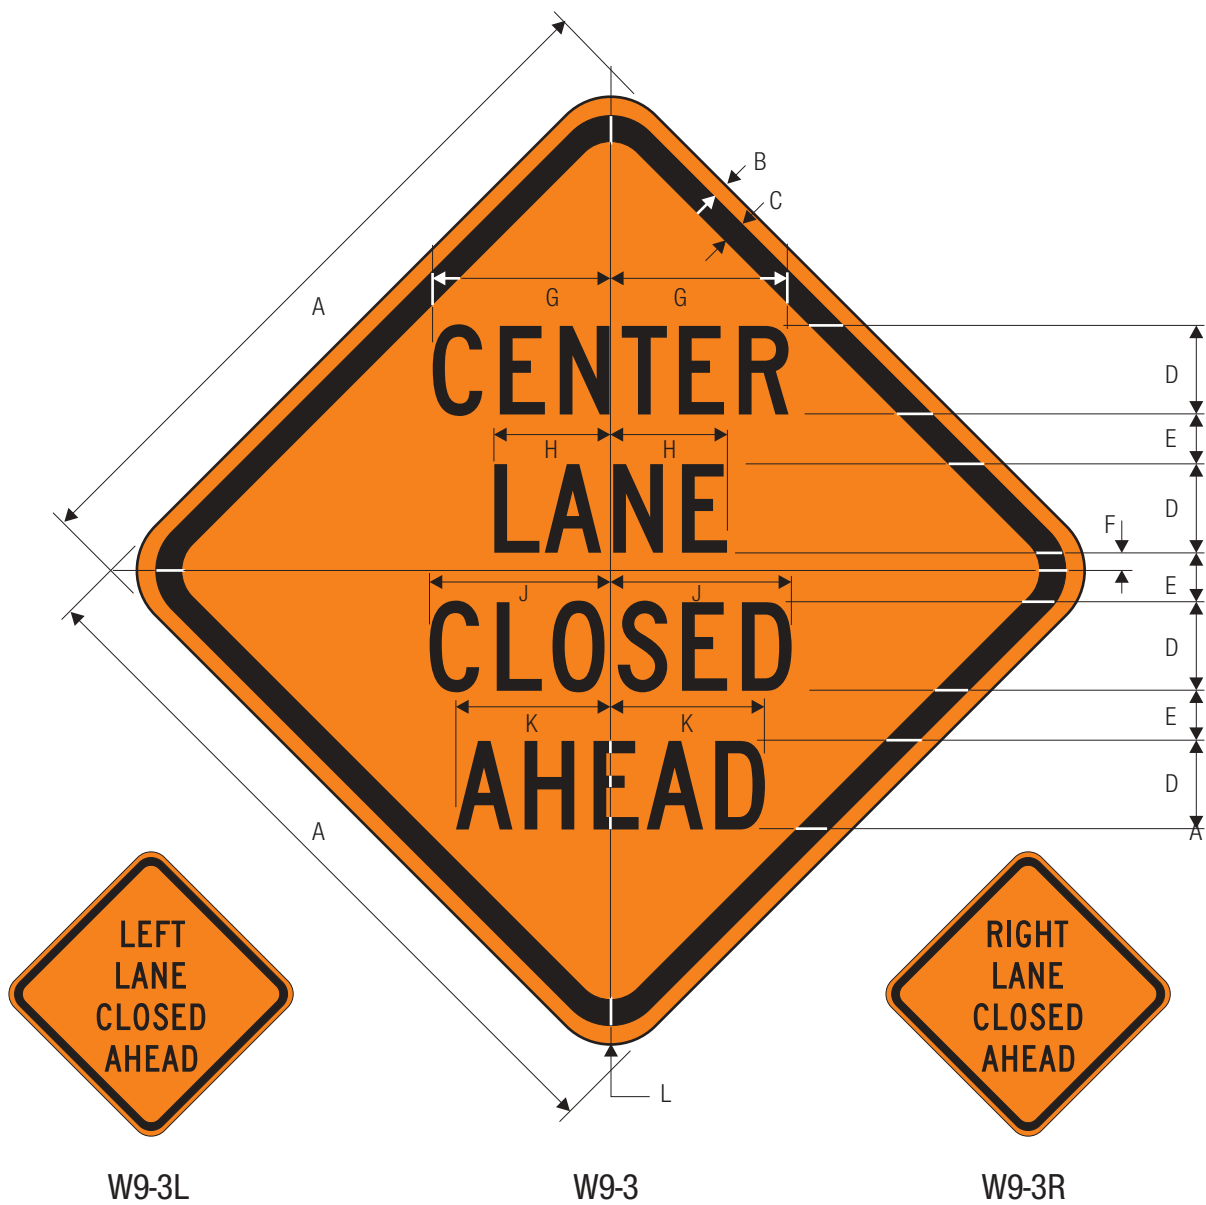

A	B	C	D	E	F	G	H	J	K	L
750	13	20	100 C	56	22	200.5	131.5	204	174.5	50
900	15	25	125 C	50	17	250.5	164	255	218	60
1200	20	30	150 C	113	27	301	197	306	261.5	70
1500	20	30	200 C	130	41	401	262.5	408	348.5	70

COLORS: LEGEND — BLACK
BACKGROUND — ORANGE (RETROREFLECTIVE)