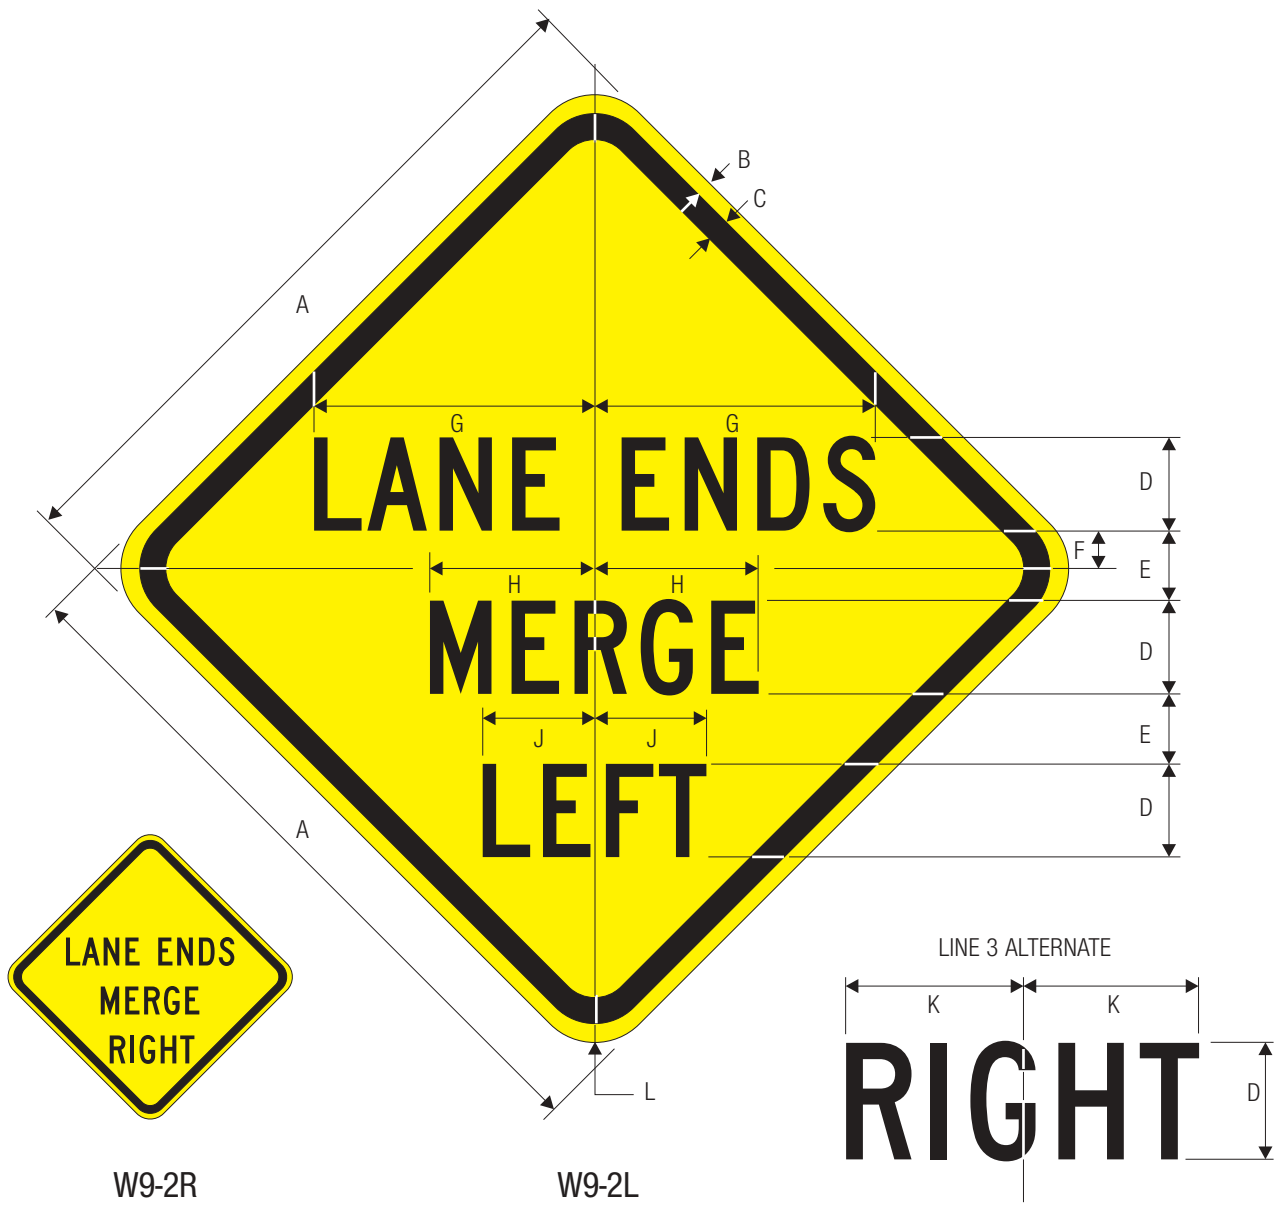

A	B	C	D	E	F	G	H	J	K	L
750	13	20	100 C	75	42	300.5	176	120	151.5	50
900	15	25	125 C	94	49	375.5	220.5	150	189	60
1200	20	30	150 C	113	61	451	264.5	180	227	70

COLORS: LEGEND — BLACK
BACKGROUND — YELLOW (RETROREFLECTIVE)