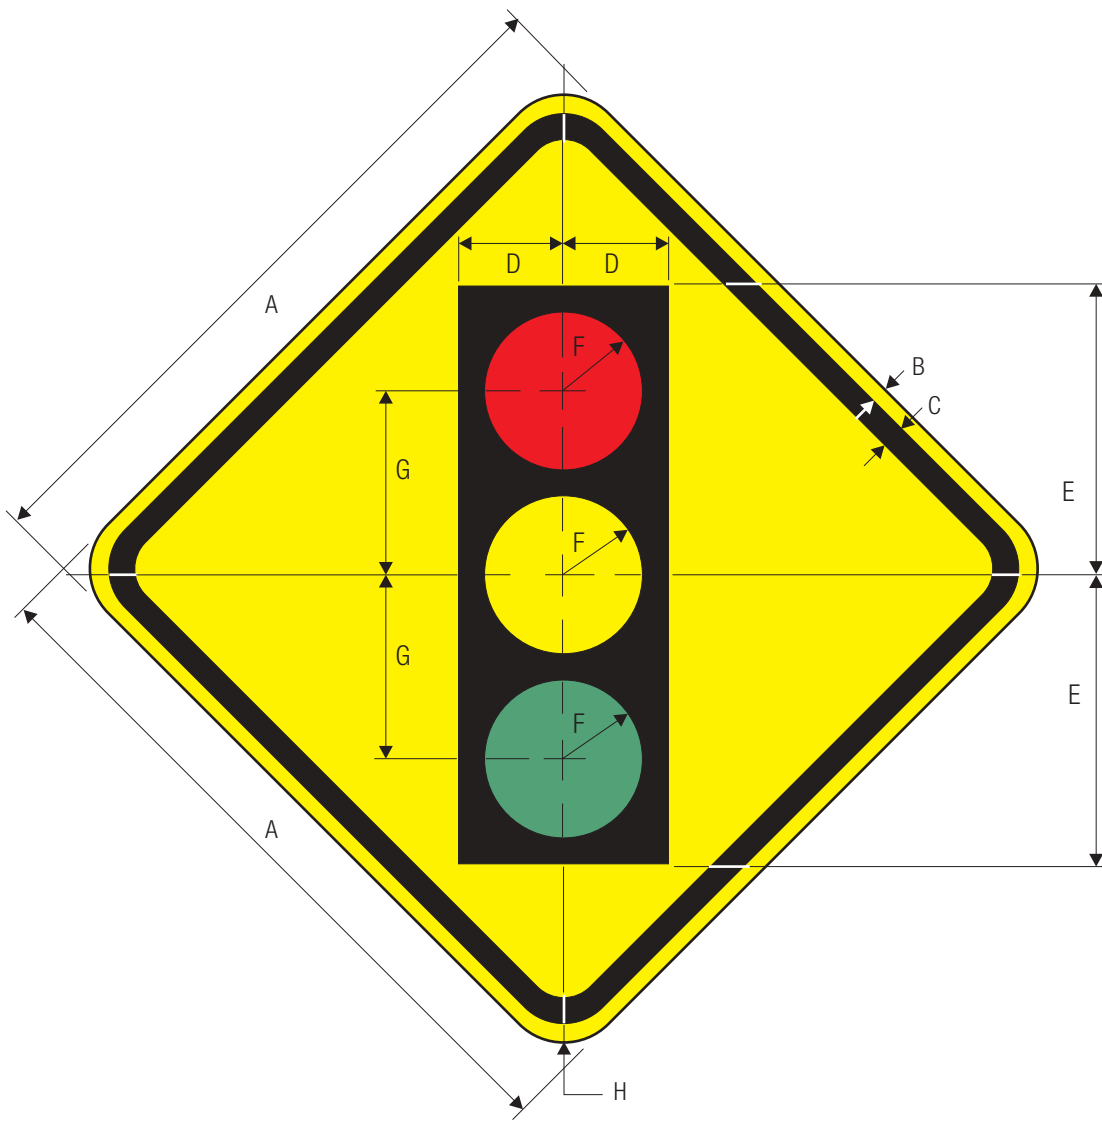

W3-3

A	B	C	D	E	F	G	H
450	10	15	75	200	56	125	40
750	13	20	125	335	94	219	50
900	15	25	150	400	112	250	60
1200	20	30	200	535	150	325	70

COLORS: SYMBOL & BORDER— BLACK
TOP CIRCLE — RED (RETROREFLECTIVE)
BOTTOM CIRCLE — GREEN (RETROREFLECTIVE)
BACKGROUND — YELLOW (RETROREFLECTIVE)