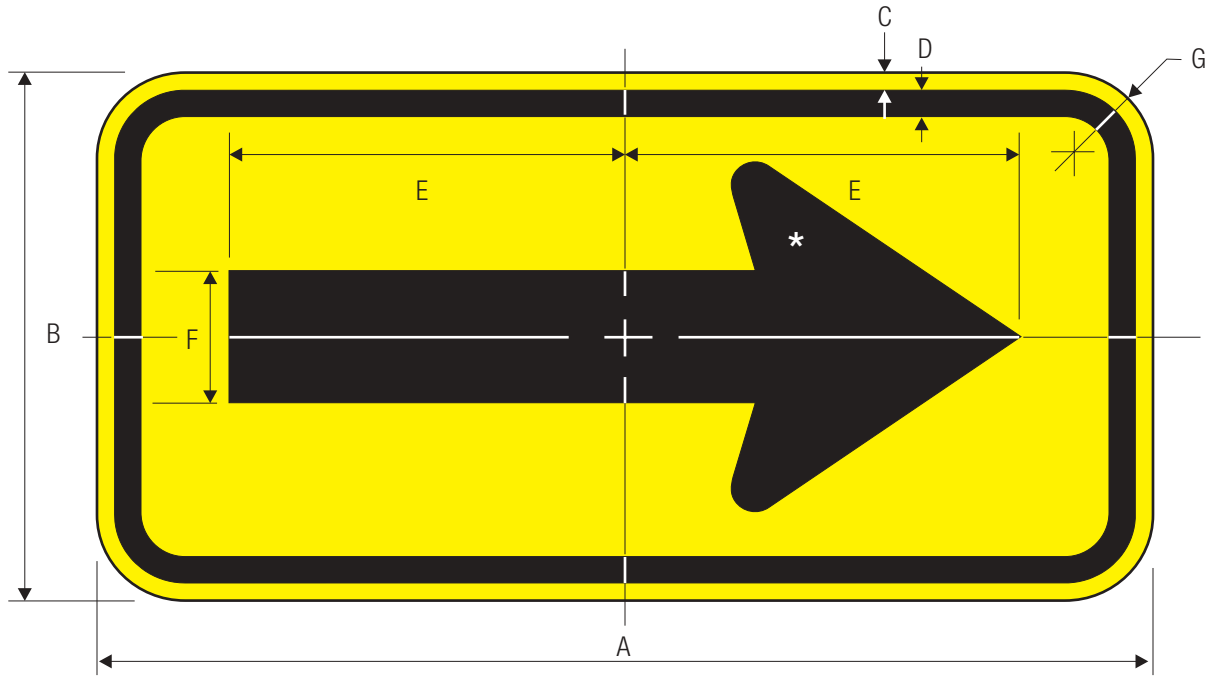

W1-6R

*See page 6-2 for symbol design.

A	B	C	D	E	F	G
600	300	10	15	225	75	50
900	450	15	25	350	125	60
1200	600	20	30	475	150	70
1500	750	20	30	600	200	70

COLORS: LEGEND — BLACK
BACKGROUND— YELLOW (RETROREFLECTIVE)