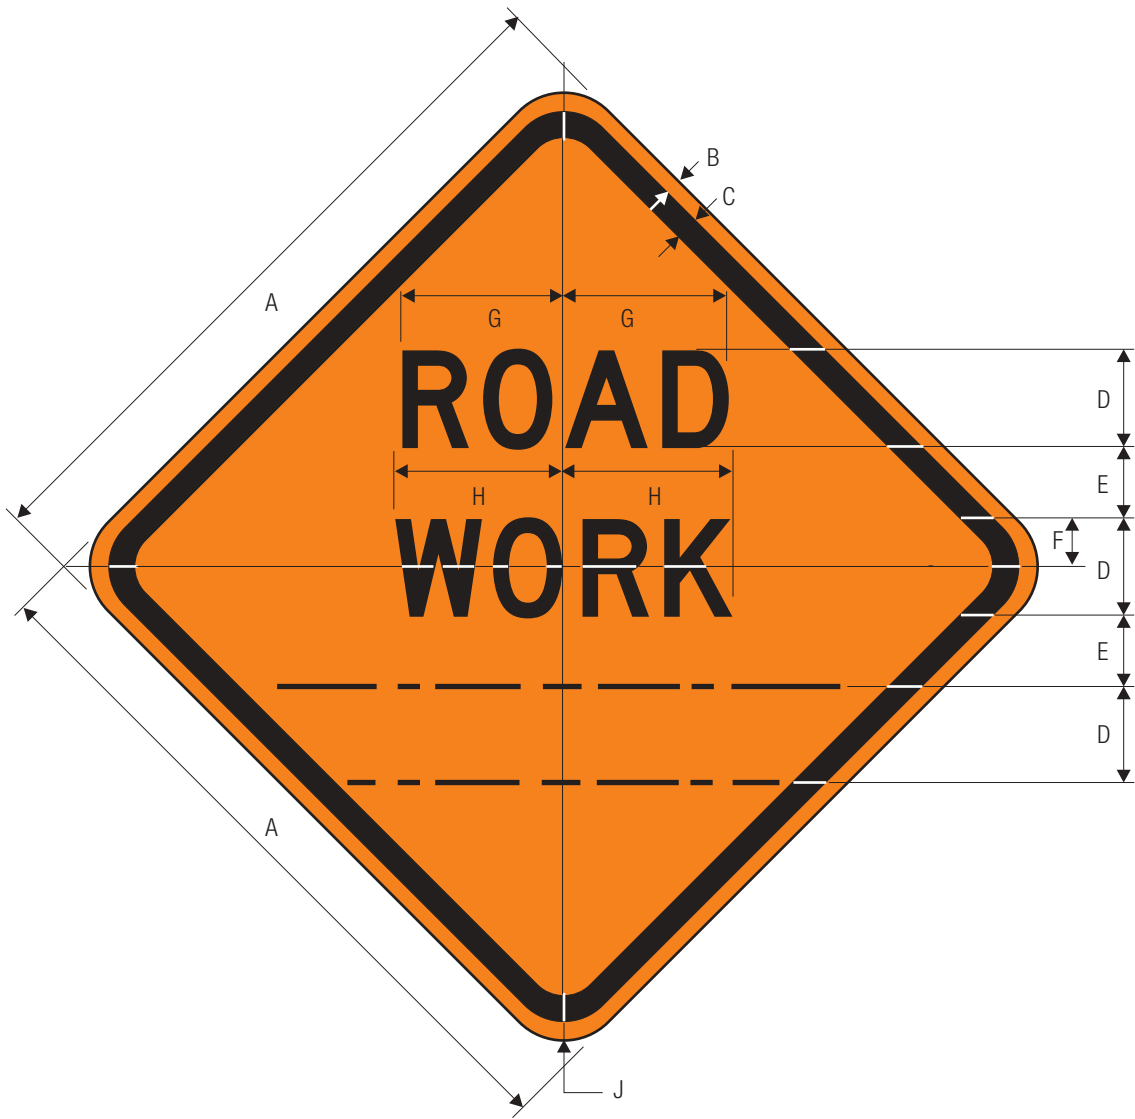

N	P
80	50
93	60
118	70

COLORS: LEGEND – BLACK  
 BACKGROUND – YELLOW (RETROREFLECTIVE)

W20-1

A	B	C	D	E	F	G	H	J
900	15	25	125 D	92	62	210	216.5	40
1200	20	30	175 D	120	87	292	294.5	70
1500	20	30	200 D	137	100	334	348	70