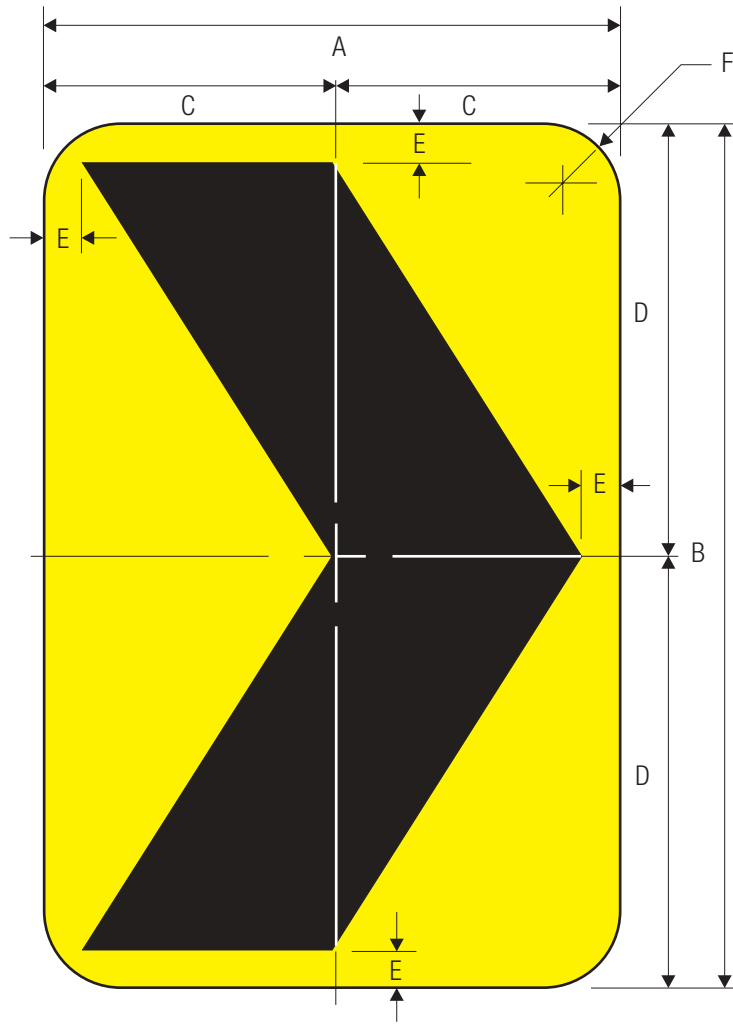

W1-8R

A	B	C	D	E	F
300	450	150	225	20	40
450	600	225	300	20	40
600	750	300	375	25	50
750	900	375	450	25	50
900	1200	450	600	30	60

COLORS: LEGEND — BLACK
BACKGROUND — YELLOW (RETROREFLECTIVE)