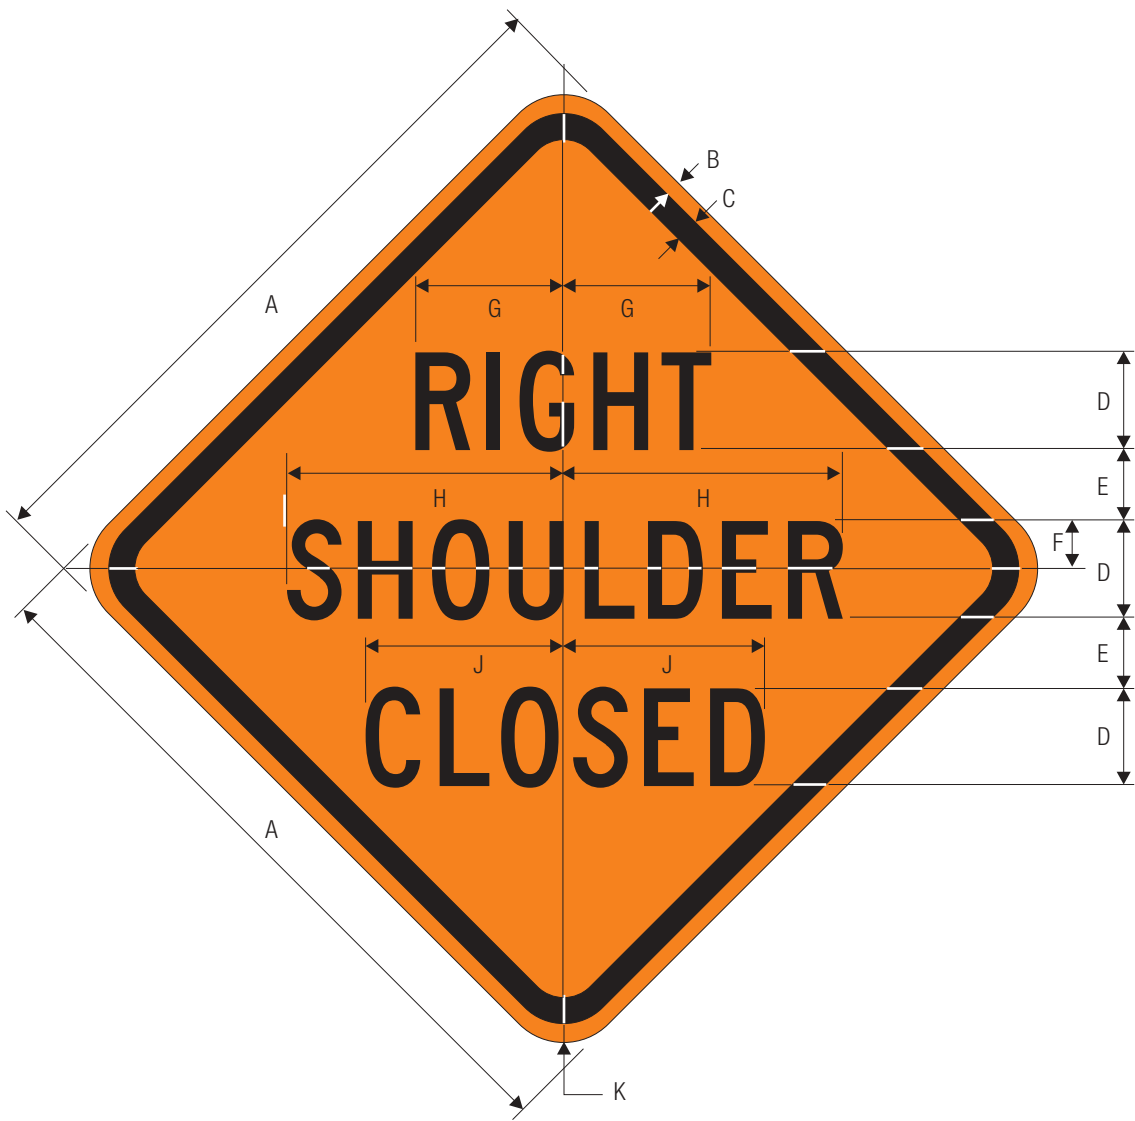

W21-5a

A	B	C	D	E	F	G	H	J	K
900	15	25	125 C	92	62	189	355.5	255	60
1200	20	30	175 C	120	87	265	479.5	344.5	70
1500	20	30	200 C	137	100	302.5	568.5	408	70

COLORS: LEGEND — BLACK
BACKGROUND — ORANGE (RETROREFLECTIVE)