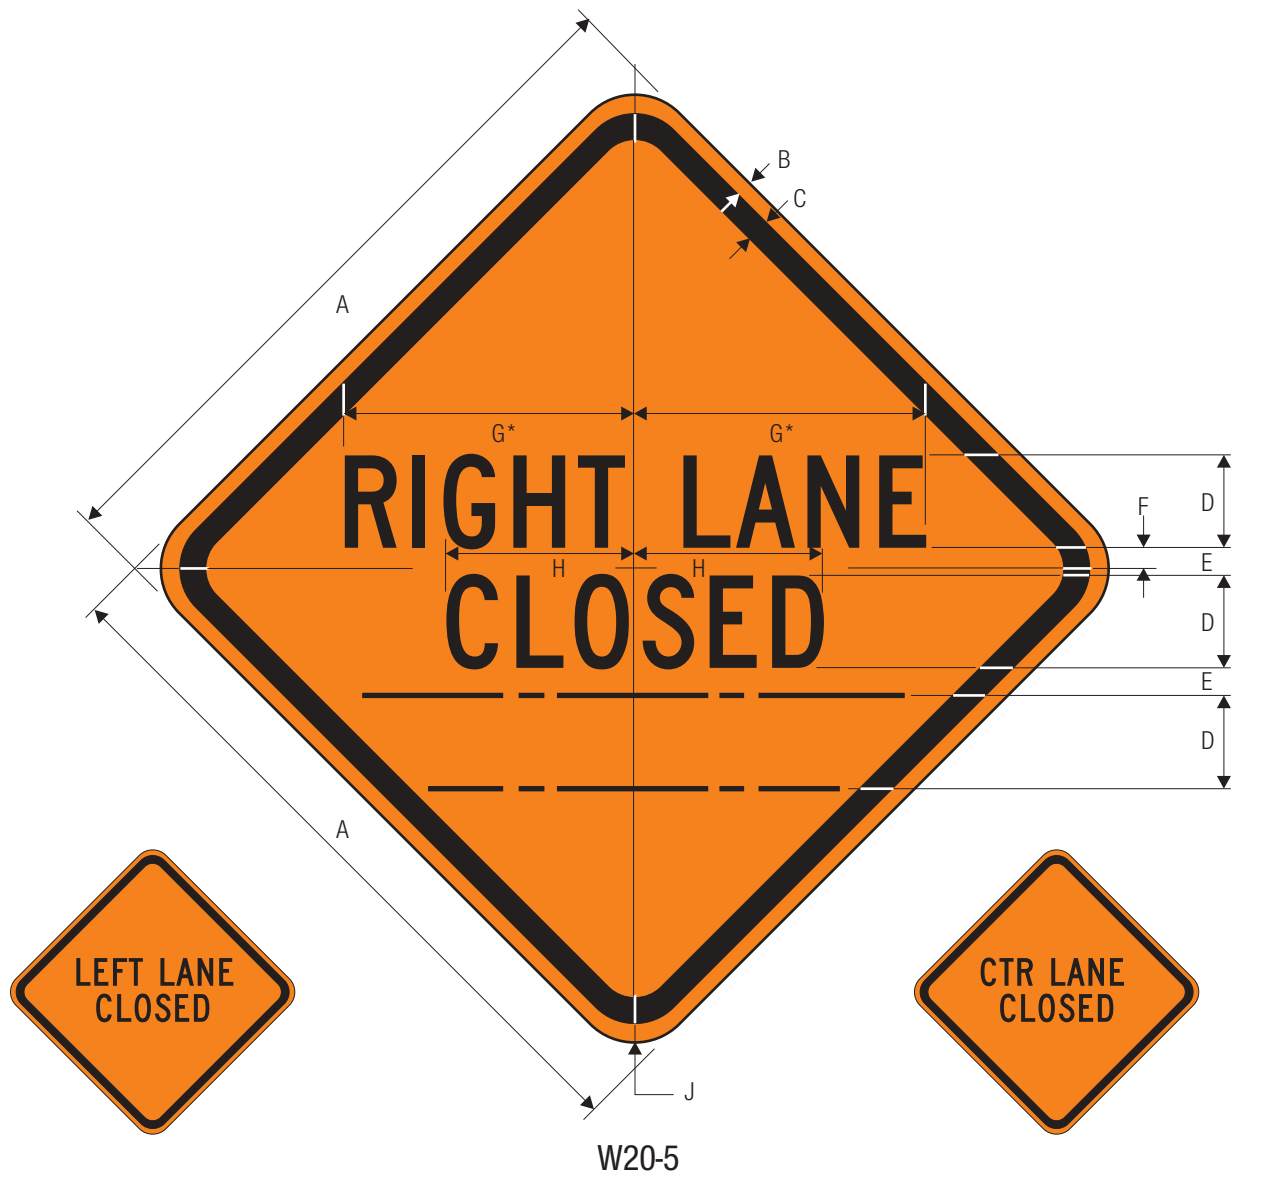

*Reduce spacing to fit for 900 mm size.

A	B	C	D	E	F	G	H	J	K	L	M
900	15	25	125 C	48	37	382	255	60	353.5	422	410
1200	20	30	150 C	58	44	471.5	306	70	424.5	547.5	547.5
1500	20	30	200 C	70	53	628.5	408	70	629	738	722

COLORS: LEGEND — BLACK
BACKGROUND — ORANGE (RETROREFLECTIVE)