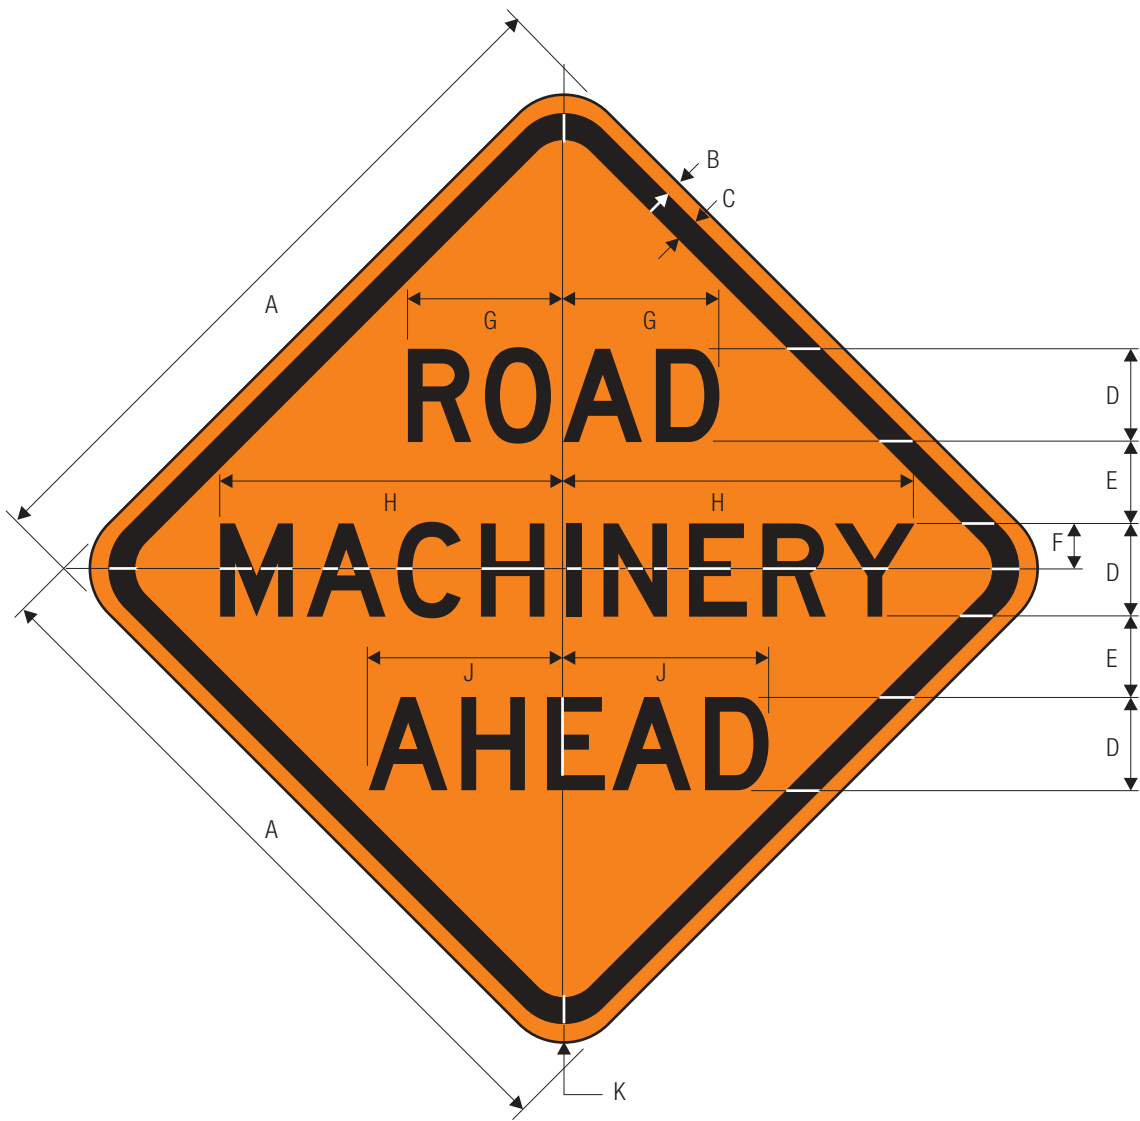

W21-3

A	B	C	D	E	F	G	H	J	K
750	13	20	100 D	87	50	167	372	214.5	50
900	15	25	125 D	100	62	208.5	465.5	268	60
1200	20	30	175 D	125	87	292	651.5	375	70

COLORS: LEGEND — BLACK
BACKGROUND — ORANGE (RETROREFLECTIVE)