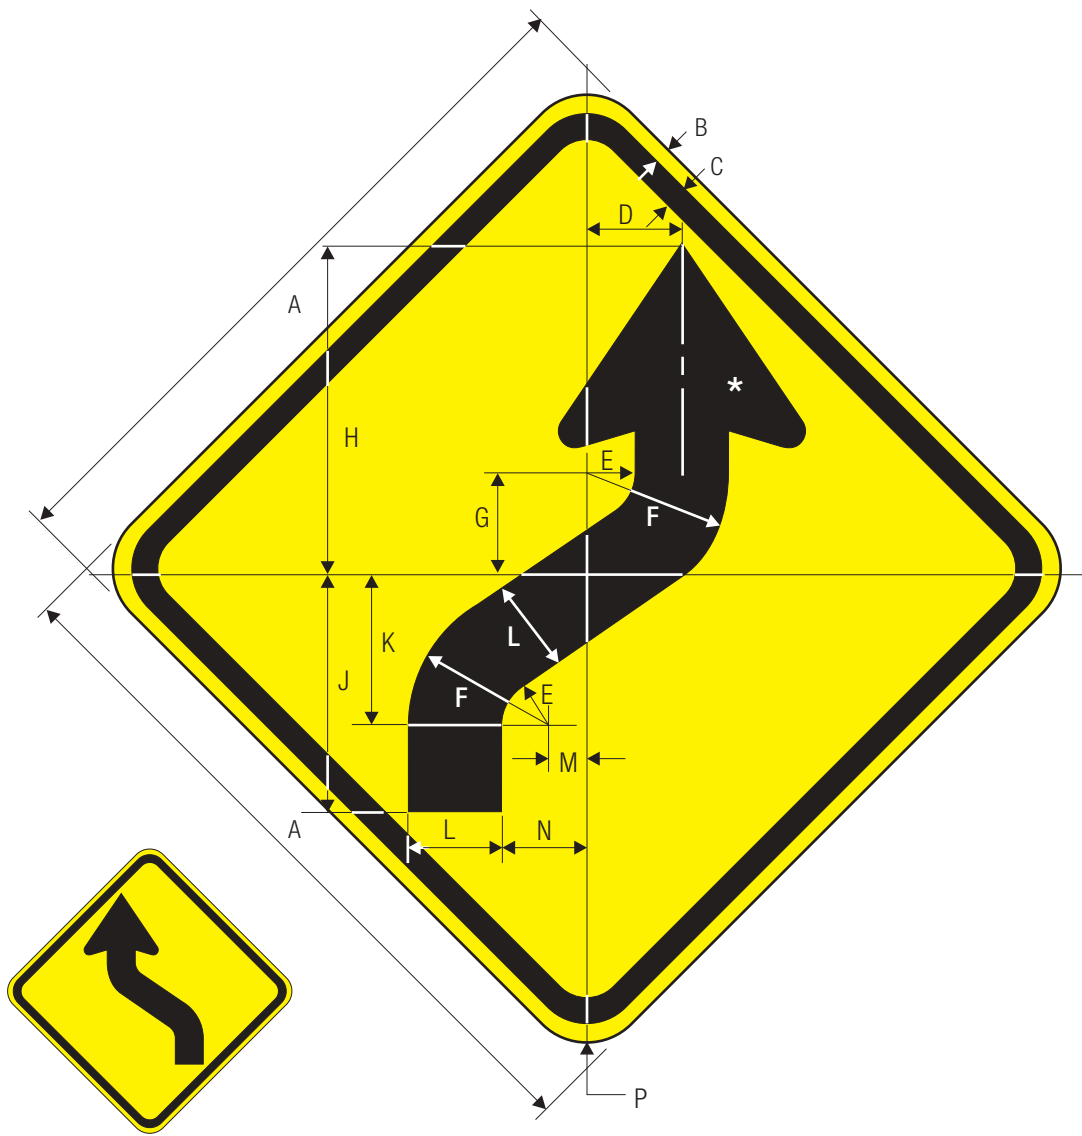

W1-4L

W1-4R

*See page 6-2 for symbol design.

A	B	C	D	E	F	G	H	J	K	L	M
450	10	15	60	30	90	62	210	156	101	60	26
600	10	15	75	38	113	76	260	196	127	75	32
750	13	20	100	50	150	101	348	262	169	100	43
900	15	25	125	63	188	126	437	325	210	125	54
1200	20	30	175	88	263	148	579	419	326	175	75

N	P
56	40
71	50
94	50
118	60
165	70

COLORS: LEGEND — BLACK
BACKGROUND— YELLOW (RETROREFLECTIVE)