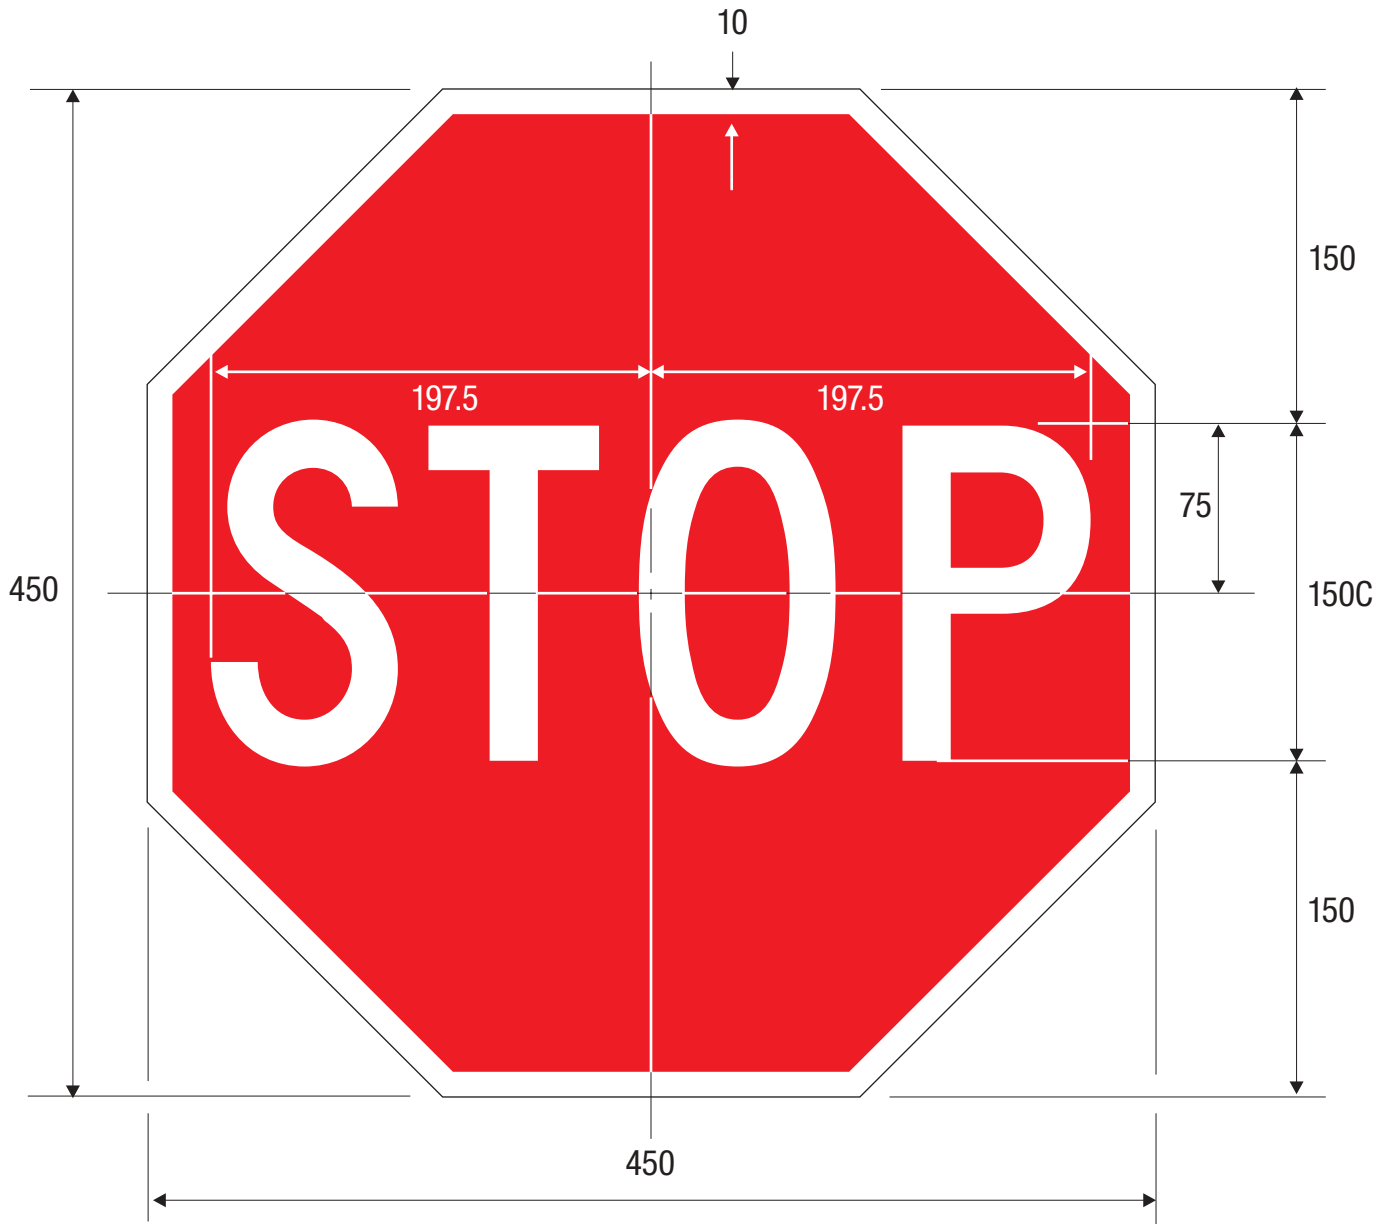

W22-3

A	B	C	D	E	F	G	H	J	K	L
900	750	15	25	109	125 C	78.5	126	311.5	173	60
1200	900	20	30	112	175 C	75.5	176	436.5	242.5	70

COLORS: LEGEND — BLACK  
 BACKGROUND — ORANGE (RETROREFLECTIVE)

W23-1

COLORS: LEGEND — BLACK  
 BACKGROUND — ORANGE (RETROREFLECTIVE)