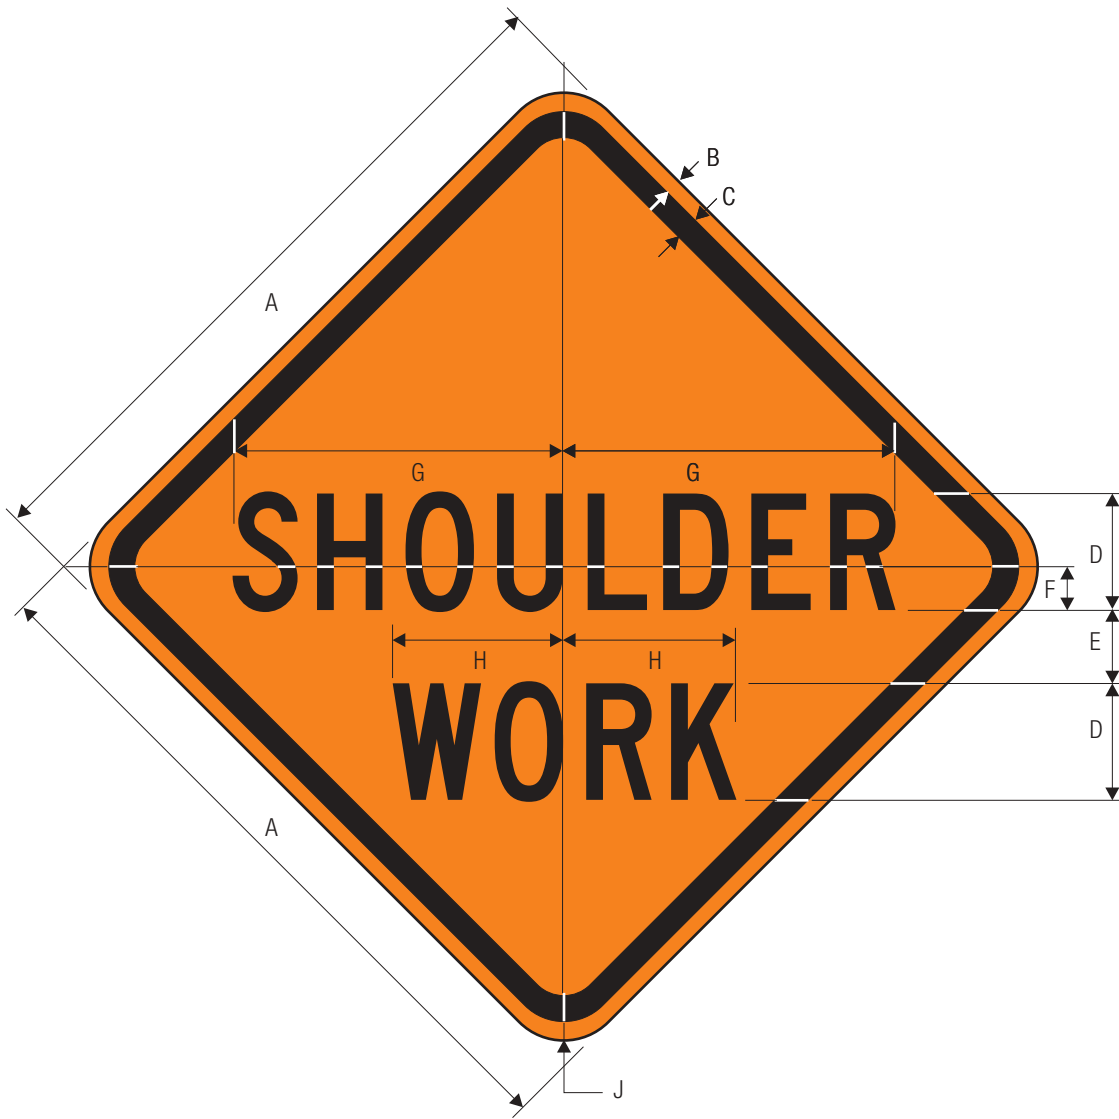

W21-5

A	B	C	D	E	F	G	H	J
600	10	15	100 C	62	36	284	147.5	50
750	13	20	125 C	75	42	355.5	184.5	50
900	15	25	150 C	87	50	426.5	221	60
1200	20	30	200 C	100	77	568.5	295	70

COLORS: LEGEND — BLACK
BACKGROUND — ORANGE (RETROREFLECTIVE)