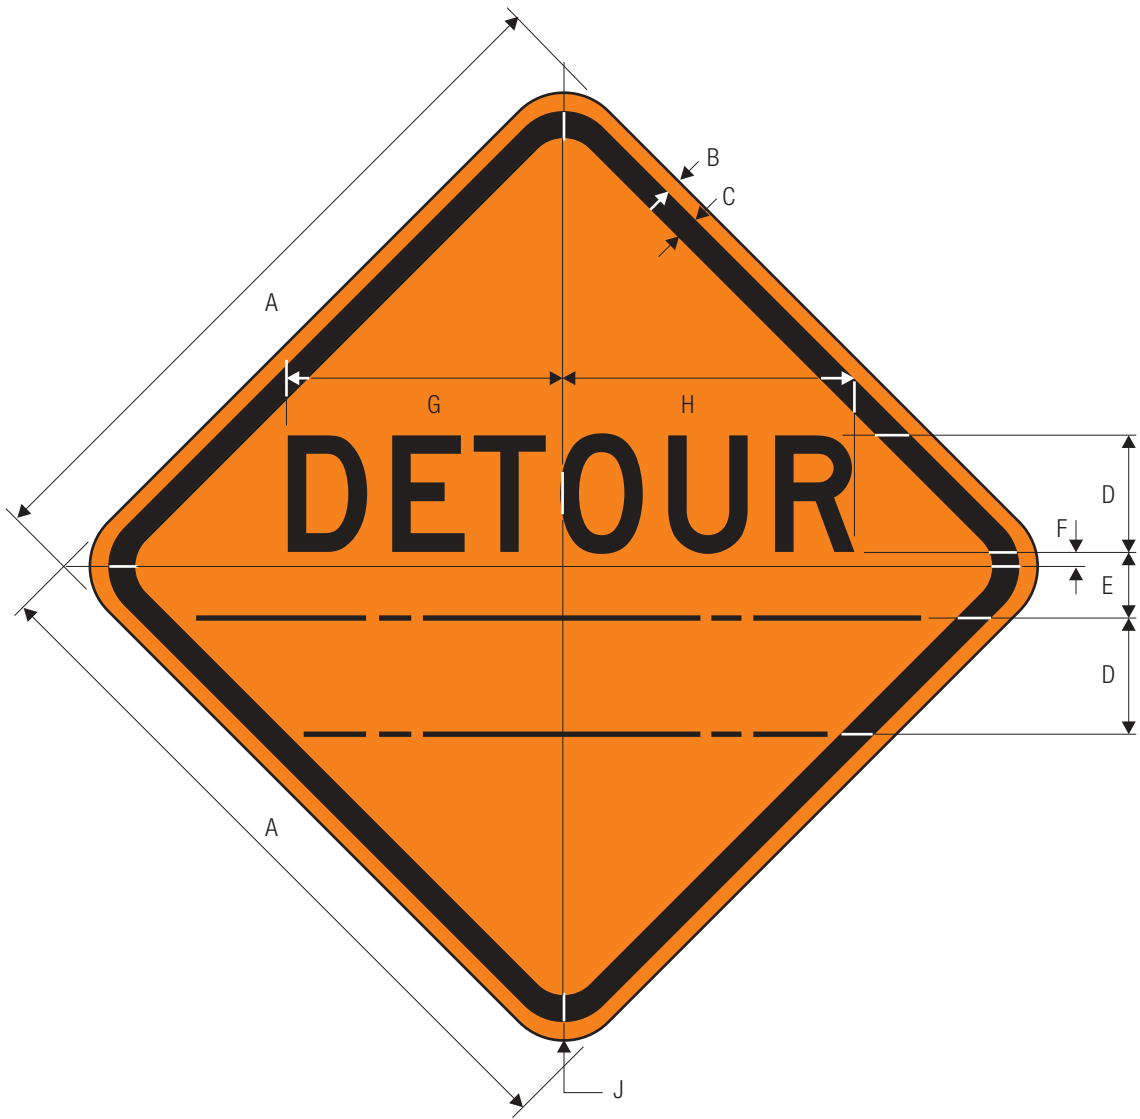

W20-2

A	B	C	D	E	F	G	H	J
900	15	25	150 D	87	22	355	374	60
1200	20	30	200 D	118	31	471	501	70

COLORS: LEGEND — BLACK
BACKGROUND — ORANGE (RETROREFLECTIVE)