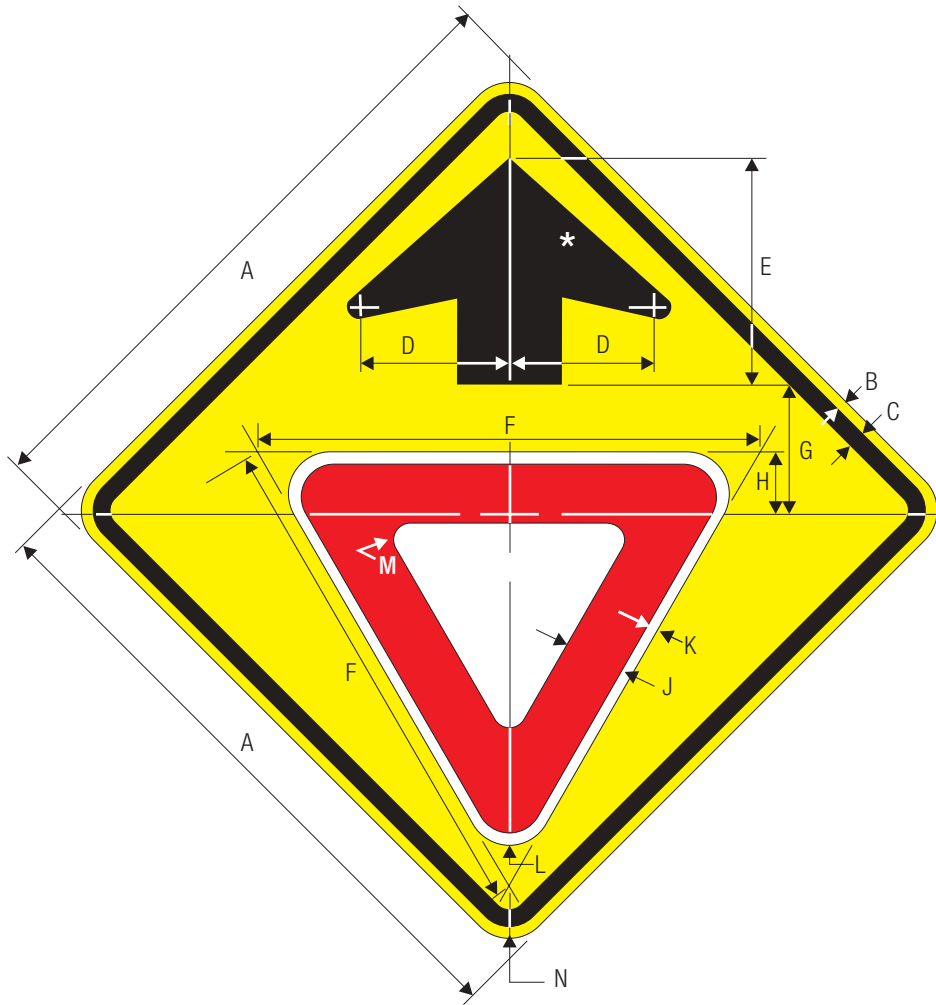

W3-2a

*See page 6-3 for symbol design.

A	B	C	D	E	F	G	H	J	K	L	M	N
750	13	20	180	270	600	150	75	70	10	50	40	50
900	15	25	216	324	725	180	84	85	15	60	48	60
1200	20	30	288	432	950	240	112	115	20	80	64	70

COLORS: BORDER & ARROW – BLACK
SYMBOL – WHITE BORDER ON RED BACKGROUND (RETROREFLECTIVE)
BACKGROUND – YELLOW (RETROREFLECTIVE)