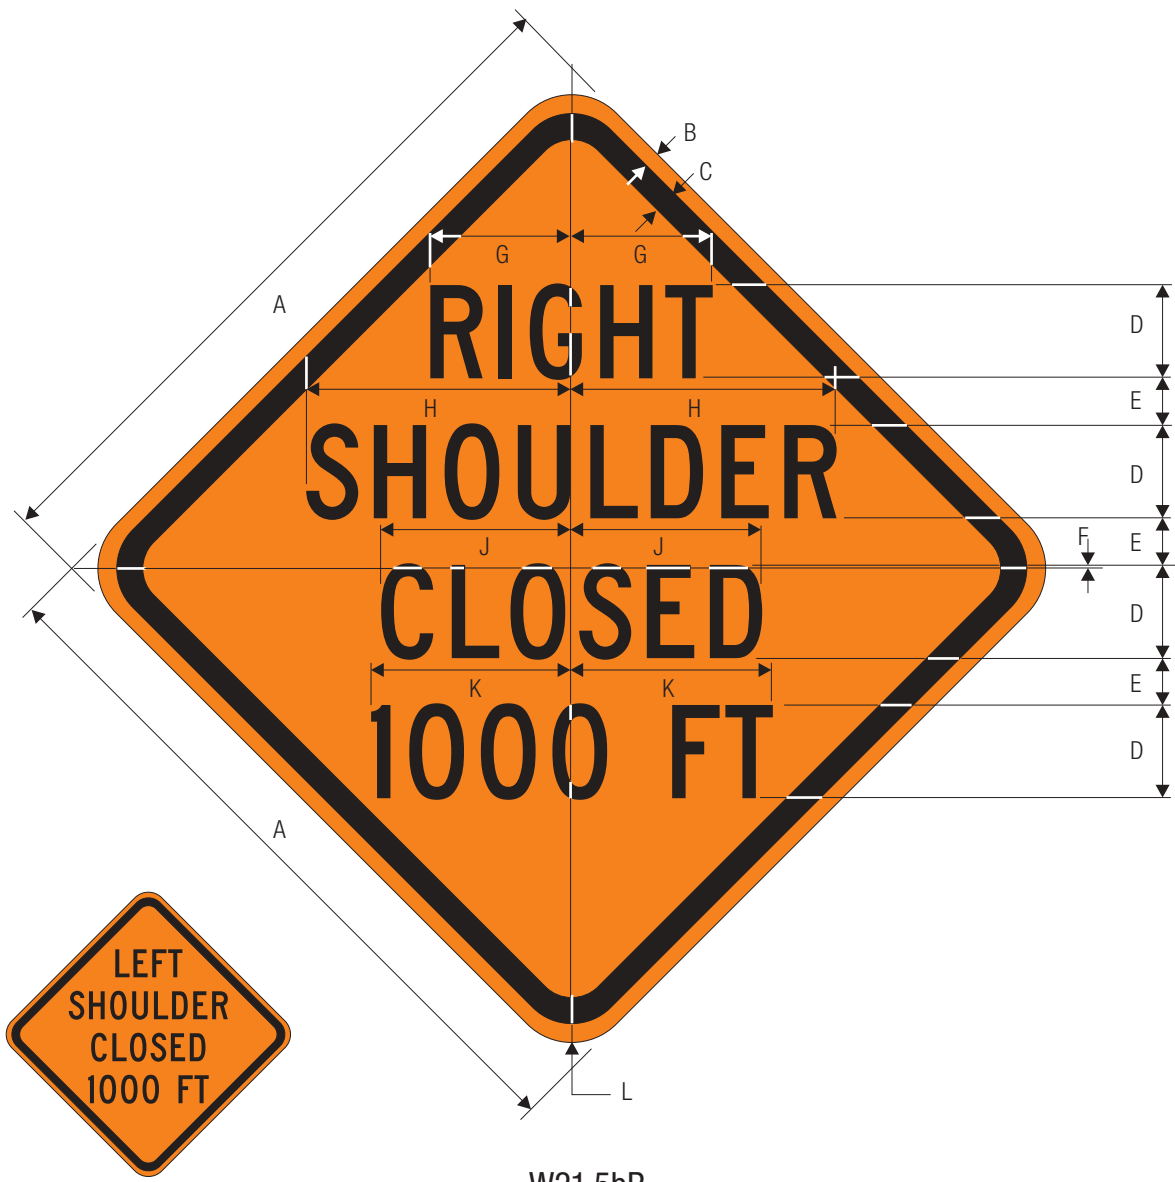

W21-5bL

W21-5bR

A	B	C	D	E	F	G	H	J	K	L
750	13	20	100 C	50	4	151.5	284	204	215	50
900	15	25	125 C	60	5	189	355.5	255	269	60
1200	20	30	150 C	75	6	227	426.5	306	322.5	70
1500	20	30	200 C	100	8	302.5	568.5	408	430.5	70

COLORS: LEGEND — BLACK
BACKGROUND — ORANGE (RETROREFLECTIVE)