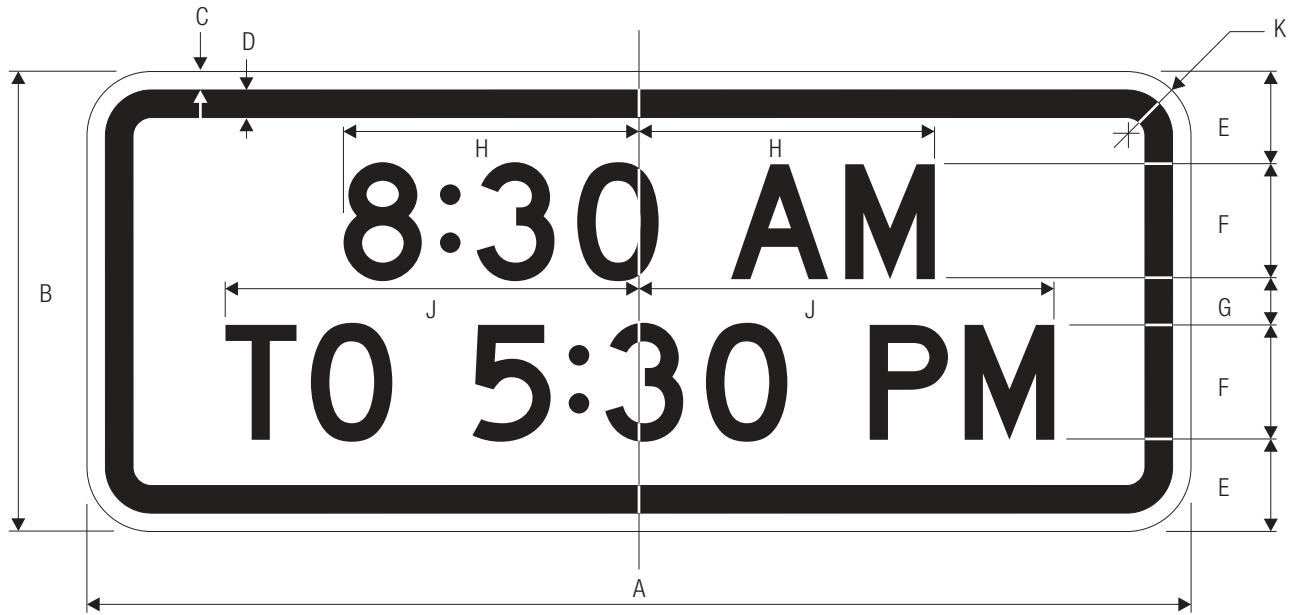

S1-1

\*See page 6-58 for symbol design.

A	B	C	D	E	F	G	H
750	13	20	50	500	75	94	50
900	15	25	62	600	87	112	60
1200	20	30	81	800	125	150	70

COLORS: LEGEND — BLACK  
 BACKGROUND — YELLOW (RETROREFLECTIVE)

S3-1

\*Reduce spacing to fit.

A	B	C	D	E	F	G	H	J	K	L
750	13	20	125 C	50	62	250	262	350	218	50
900	15	25	150 C	75	75	277	315	425	261.5	60

COLORS: LEGEND — BLACK  
 BACKGROUND — YELLOW (RETROREFLECTIVE)

S4-1

A	B	C	D	E	F	G	H	J	K
600	250	10	15	50	62 D	26	159.5	223.5	50
900	375	15	25	69	100 D	37	257	360.5	60
1200	500	20	30	100	125 D	50	321.5	450.5	70

COLORS: LEGEND — BLACK  
 BACKGROUND— WHITE (RETROREFLECTIVE)

S4-2

A	B	C	D	E	F	G	H	J	K	L
600	250	10	15	38	50 D	12	85.5	154.5	214.5	50
900	375	15	25	56	75 D	19	128	232	322	60
1200	500	20	30	75	100 D	25	171	309.5	429.5	70

N	P	Q	R	S	T	U	V	W
62 D	50	87	253.5	233	182	106	189.5	50
100 D	50	125	380	350	273	170.5	305.5	60
125 D	100	170	506.5	466.5	364	213.5	381.5	70

TOP PANEL

BOTTOM PANEL

COLORS: LEGEND — BLACK  
BACKGROUND — YELLOW (RETROREFLECTIVE)