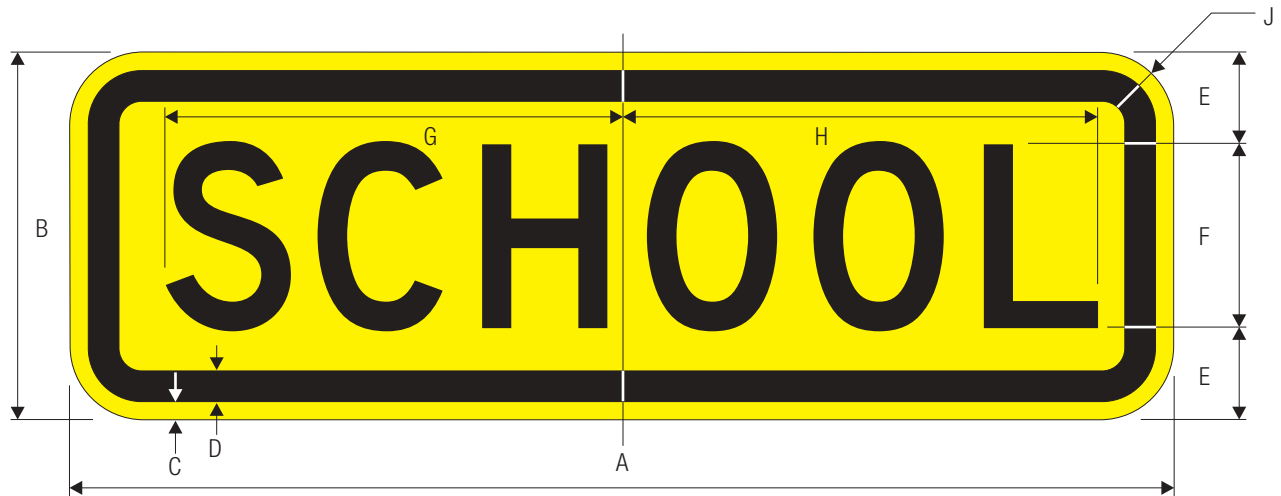

S4-3

A	B	C	D	E	F	G	H	J
600	250	10	15	50	100 D	249	258	50
900	375	15	25	75	150 D	372	388	60
1200	500	20	30	100	200 D	492	521	70

COLORS: LEGEND — BLACK
BACKGROUND — YELLOW (RETROREFLECTIVE)