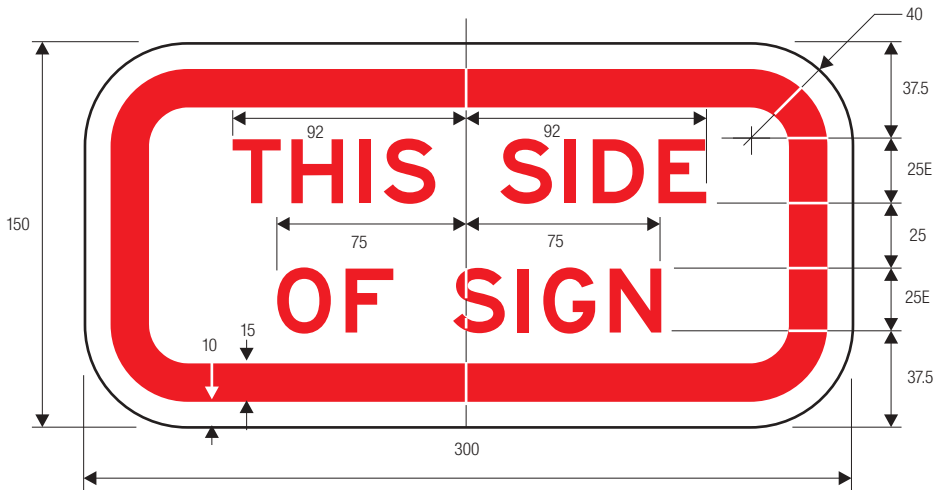

R7-201a \*See page 6-11 for symbol design.

COLORS:  
 LEGEND — RED (RETROREFLECTIVE)  
 BACKGROUND — WHITE (RETROREFLECTIVE)

R7-202

R8-1

\*Reduce spacing to fit

A	B	C	D	E	F	G	H	J	K	L	M
300	400	10	15	82	50 D	25	50 C	30 D	26	40	113.5
450	600	10	15	90	75 D	60	75 C	50 D	50	60	169.5
600	750	10	15	92.5	125 D	55	125 C	75 D	55	100	254
900	1200	15	25	150	175 D	125	175 C	100 D	100	140	370
1200	1500	20	30	187.5	225 D	150	225 C	125 D	125	180.5	508.5