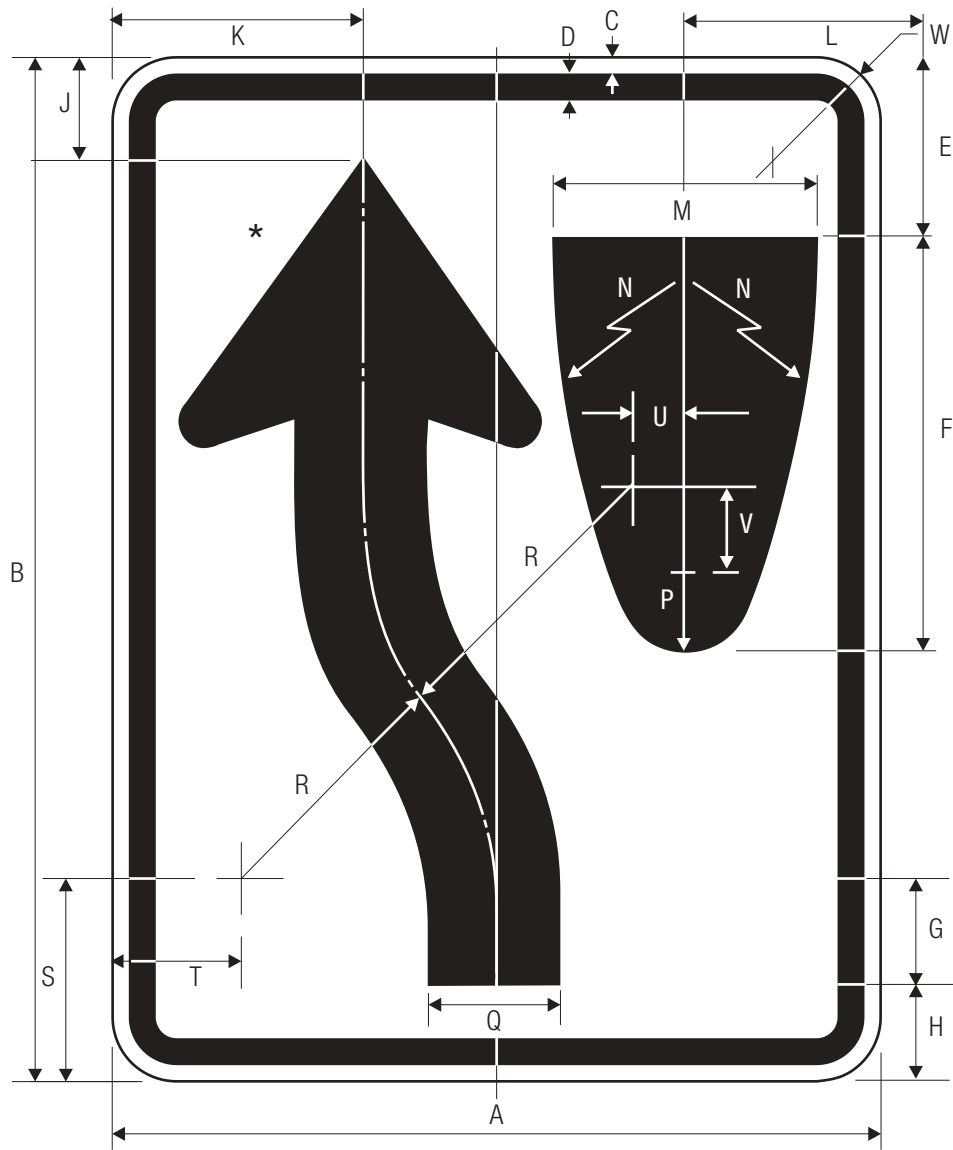

R4-8

*See page 6-2 for design

A	B	C	D	E	F	G	H	J	K	L	M
450	600	10	15	85	238	51	52	52	144	120	150
600	750	10	15	89	317	68	46	46	180	156	200
900	1200	15	25	170	475	101	105	105	287	230	300
1200	1500	20	30	179	632	135	92	142	358	300	400

N	P	Q	R	S	T	U	V	W
563	38	75	170	103	68	26	11	40
750	50	100	226	114	78	34	70	50
1125	75	150	340	206	133	50	69	60
1500	100	200	452	227	150	67	125	70

LEGEND — BLACK
BACKGROUND — WHITE (RETROREFLECTIVE)