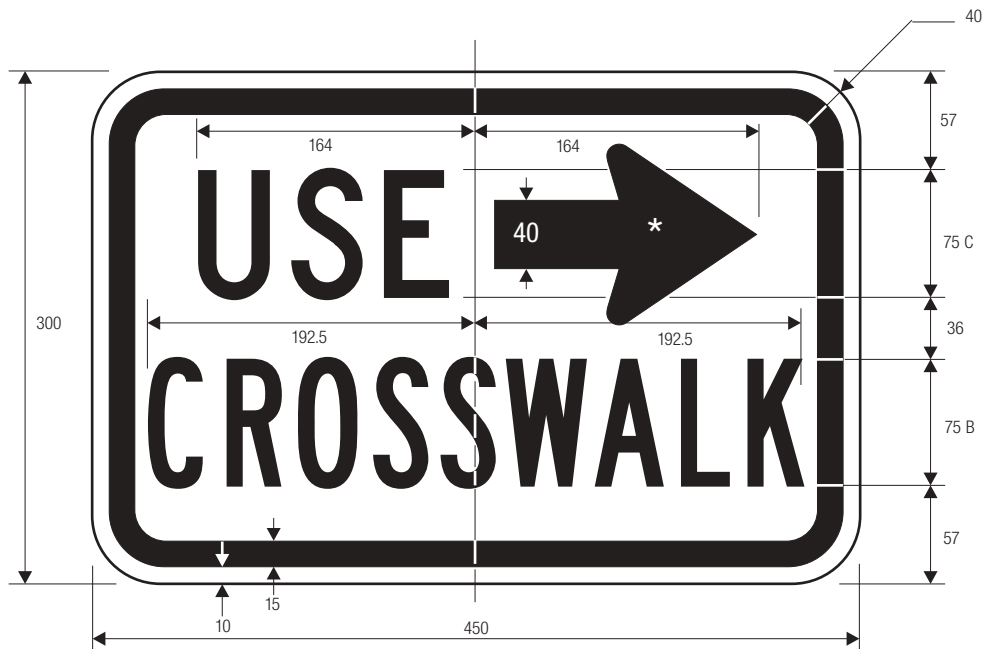

A	B	C	D	E	F	G	H	J
300	10	15	67.5	165	112	90	22	40
450	10	15	100	250	175	140	35	40
600	10	15	115	370	250	200	50	50
750	13	15	140	470	325	260	65	60

R9-3b

COLORS: LEGEND — BLACK \*See page 6-2 for arrow design  
 BACKGROUND — WHITE (RETROREFLECTIVE)