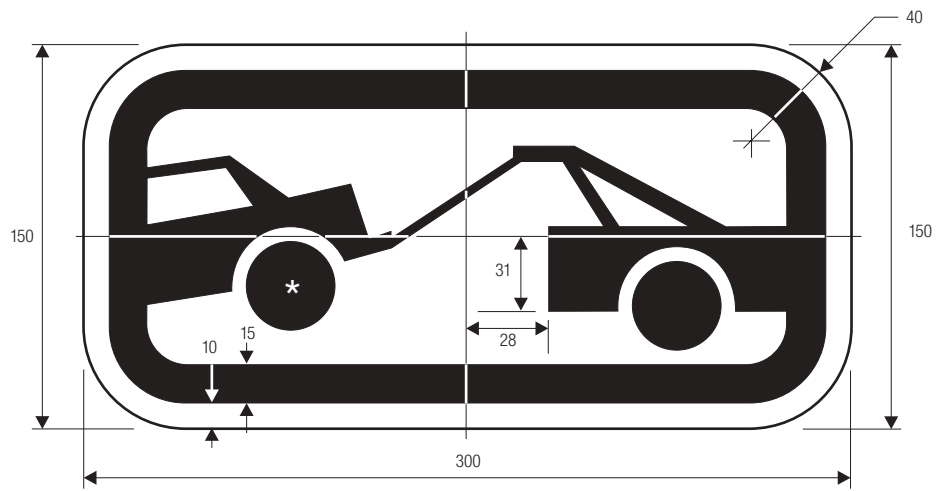

R7-201a \*See page 6-11 for symbol design.

COLORS:  
 LEGEND — RED (RETROREFLECTIVE)  
 BACKGROUND — WHITE (RETROREFLECTIVE)

R7-202

R8-1

\*Reduce spacing to fit

A	B	C	D	E	F	G	H	J	K	L	M
300	400	10	15	82	50 D	25	50 C	30 D	26	40	113.5
450	600	10	15	90	75 D	60	75 C	50 D	50	60	169.5
600	750	10	15	92.5	125 D	55	125 C	75 D	55	100	254
900	1200	15	25	150	175 D	125	175 C	100 D	100	140	370
1200	1500	20	30	187.5	225 D	150	225 C	125 D	125	180.5	508.5