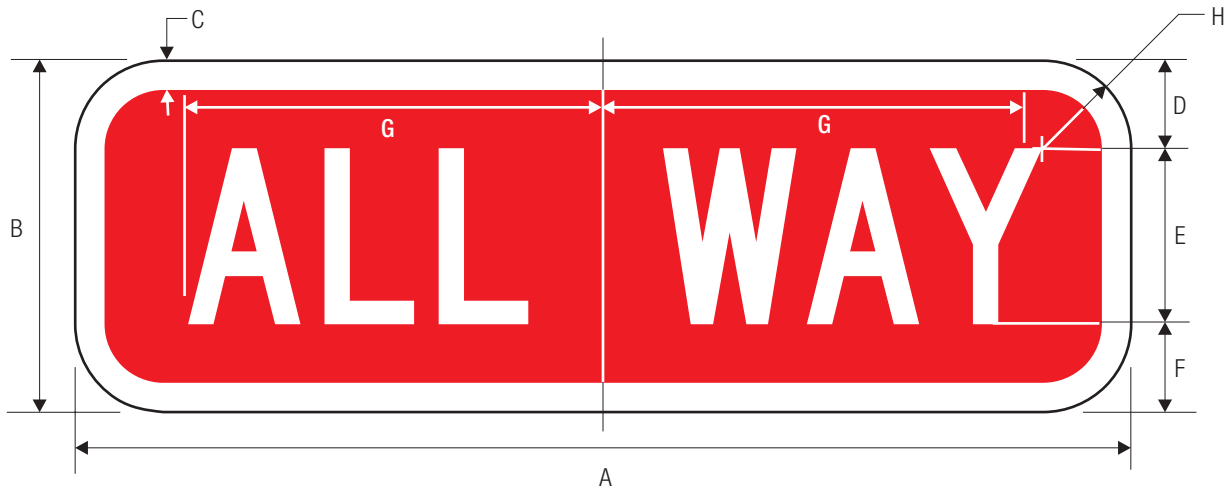

COLORS: LEGEND – RED (RETROREFLECTIVE)  
 BACKGROUND – WHITE (RETROREFLECTIVE)

R1-2a

COLORS: LEGEND — BLACK  
 BACKGROUND — WHITE (RETROREFLECTIVE)

R1-3 \*Reduce spacing to fit.

A	B	C	D	E	F	G	H	J	K	L
300	150	10	37	75 C	38	124	68	10	26	40
450	225	10	50	125 C	50	200	108	17	44	40
600	300	15	75	150 C	75	239.5	129	20	53	50