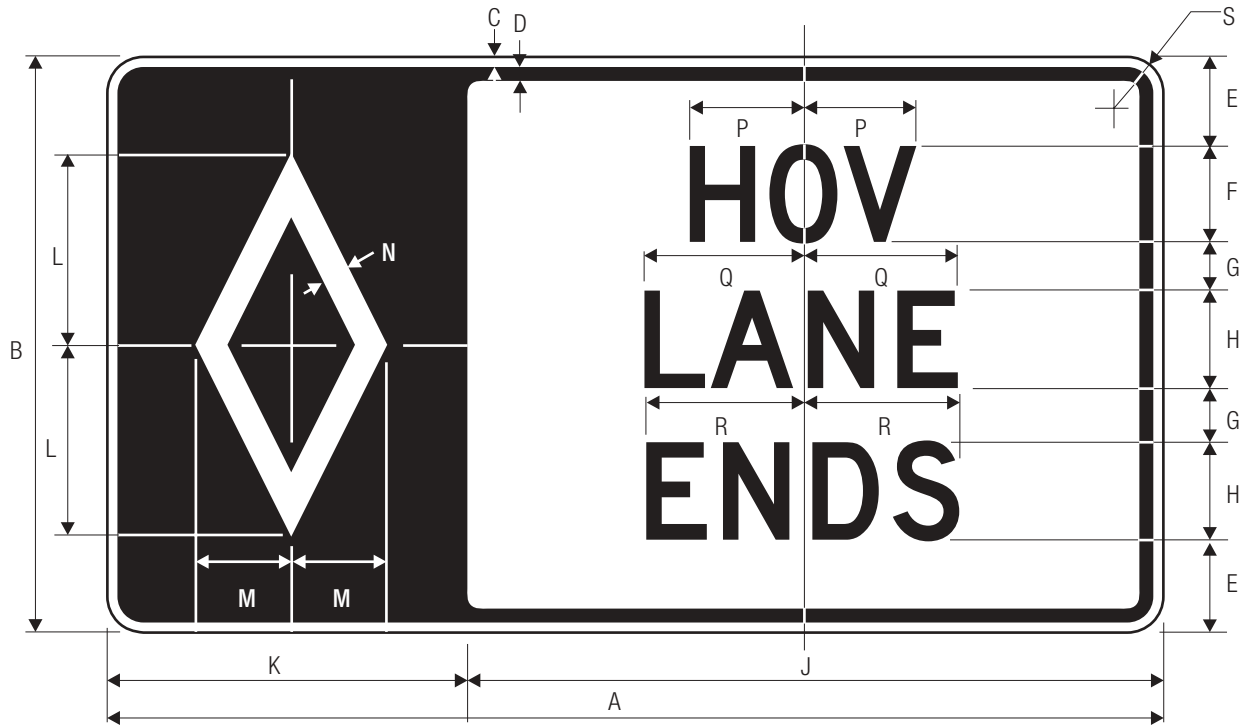

N	P	Q	R	S
43	180	242	323.5	70
60	238	323	431	70
71	298	402	536.5	70

COLORS: LEGEND – BLACK  
 BACKGROUND – WHITE (RETROREFLECTIVE)  
 SYMBOL – WHITE (RETROREFLECTIVE) ON BLACK

R3-15a

A	B	C	D	E	F	G	H	J	K	L	M
1650	900	20	30	150	150 D	75	150 D	1050	600	300	149.5
2100	1200	20	30	200	200 D	100	200 D	1350	750	400	199
2550	1500	20	30	250	250 D	125	250 D	1650	900	500	249