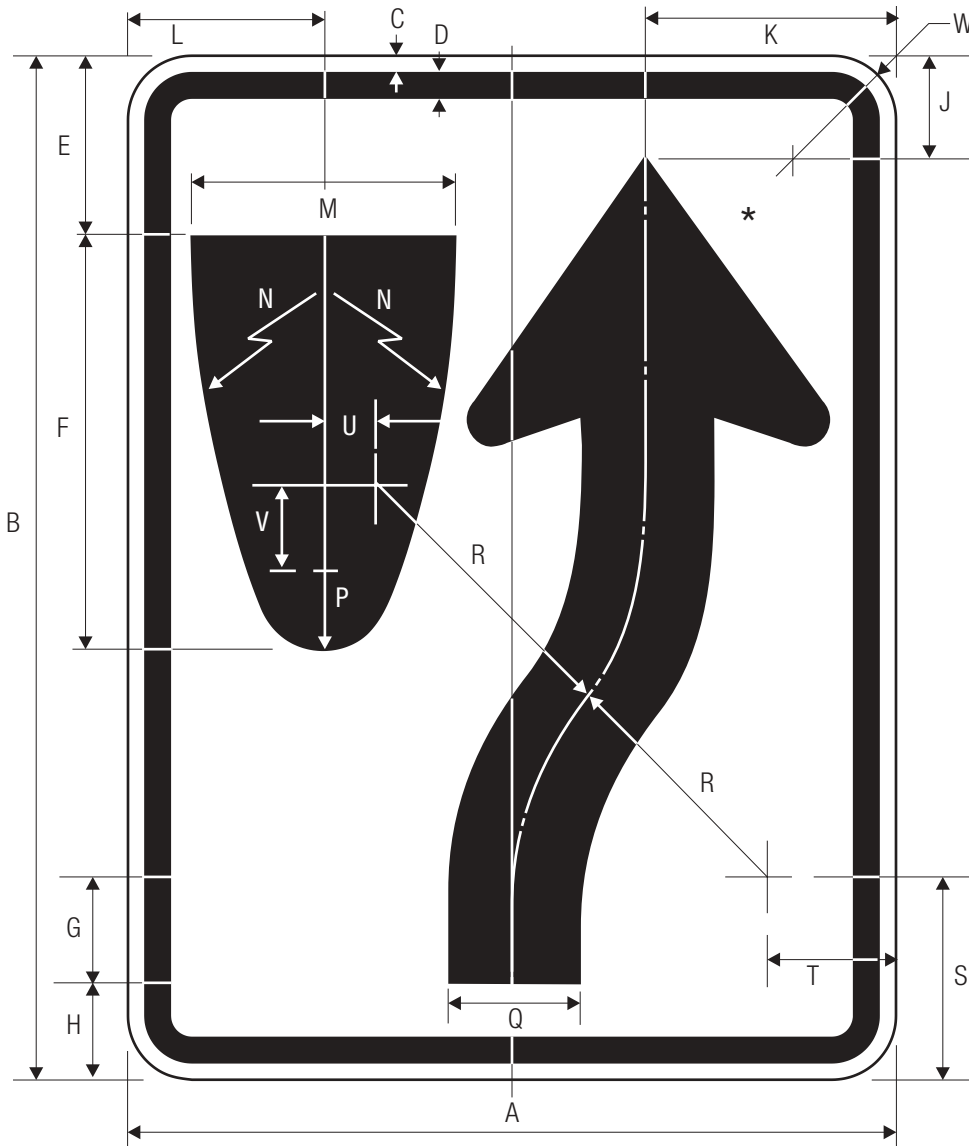

R4-7

*See page 6-2 for arrow design.

A	B	C	D	E	F	G	H	J	K	L	M
450	600	10	15	85	238	51	52	52	144	120	150
600	750	10	15	89	317	68	46	46	180	156	200
900	1200	15	25	170	475	101	105	105	287	230	300
1200	1500	20	30	179	632	135	92	142	358	300	400

N	P	Q	R	S	T	U	V	W
563	38	75	170	103	68	26	11	40
750	50	100	226	114	78	34	70	50
1125	75	150	340	206	133	50	69	60
1500	100	200	452	227	150	67	125	70

LEGEND — BLACK
BACKGROUND — WHITE (RETROREFLECTIVE)