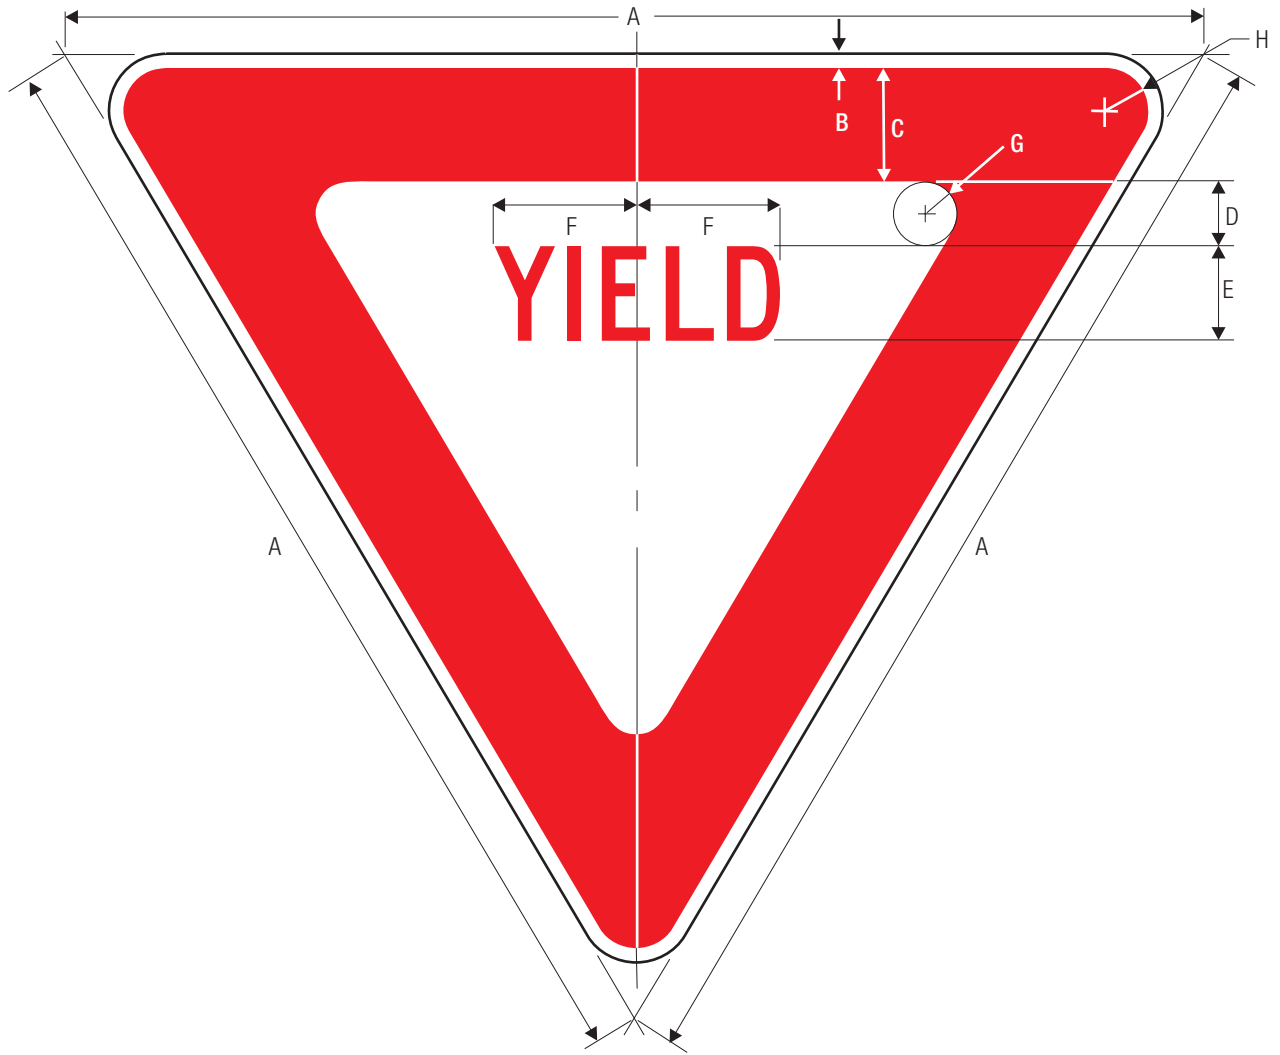

R1-1

A	B	C	D	E	F
300	10	105	90 C	45	118.5
450	10	150	150 C	75	197.5
600	15	200	200 C	100	262
750	20	250	250 C	125	327.5
900	25	300	300 C	150	393.5
1200	30	400	400 C	200	525.5

COLORS: LEGEND — WHITE (RETROREFLECTIVE)  
 BACKGROUND — RED (RETROREFLECTIVE)