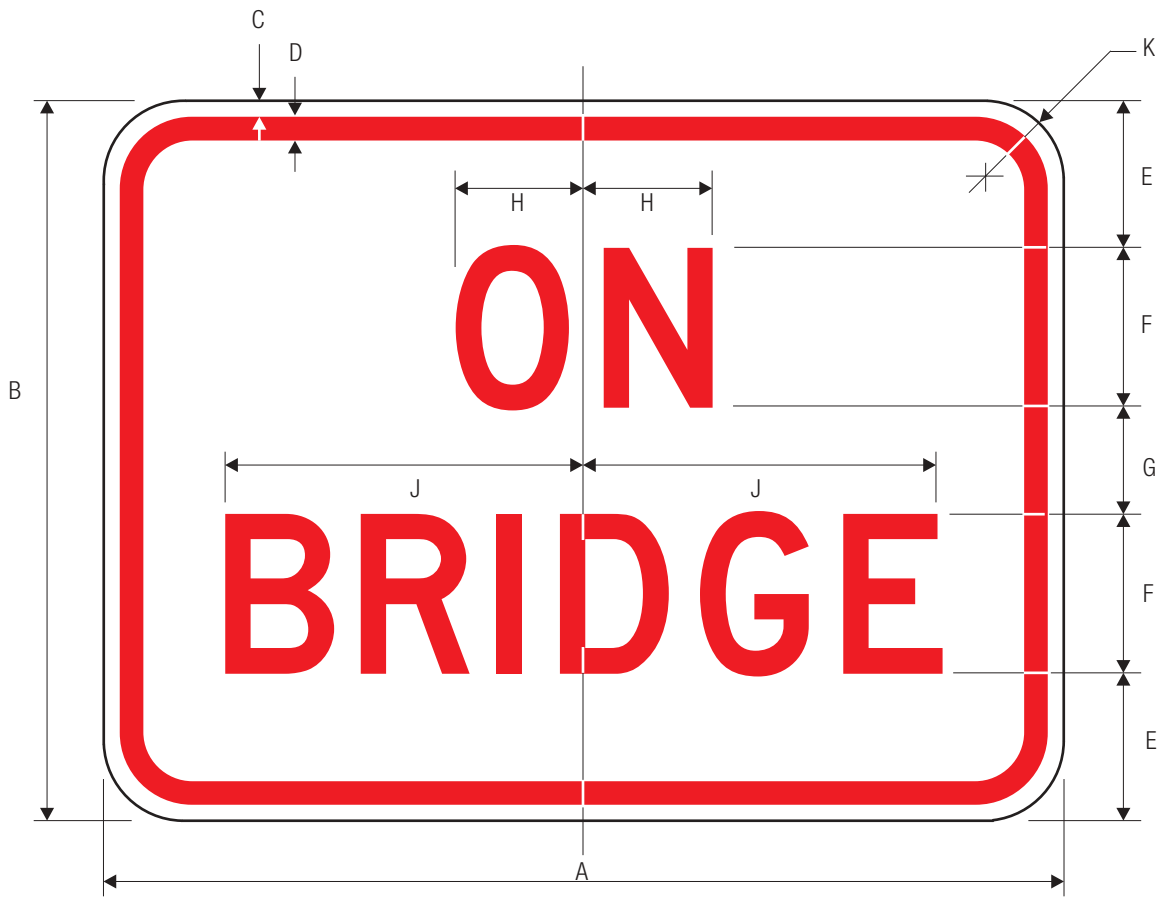

R8-3d

A	B	C	D	E	F	G	H	J	K
300	225	10	15	55	45	25	36	101	40
600	450	10	15	92	100 D	66	80.5	224	50

COLORS: LEGEND – RED (RETROREFLECTIVE)
BACKGROUND – WHITE (RETROREFLECTIVE)