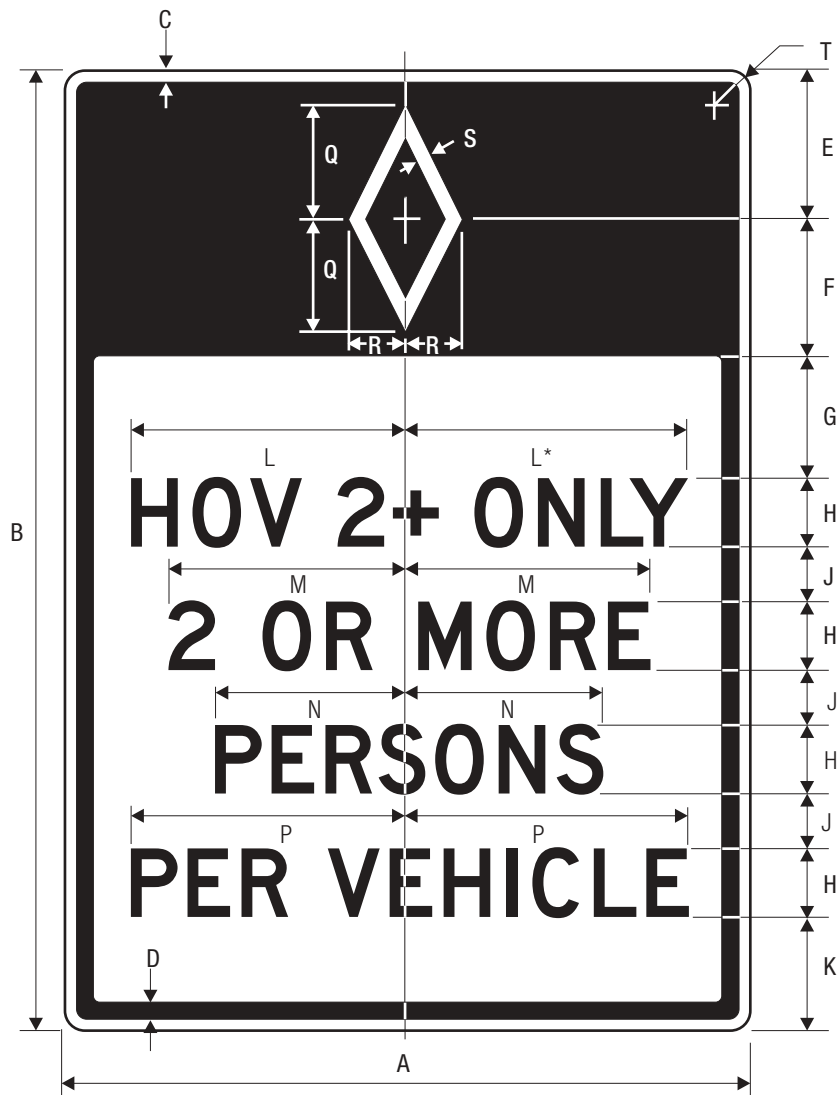

R3-10

*Reduce spacing to fit.

A	B	C	D	E	F	G	H	J	K	L	M
750	1050	13	20	169	156	122	75 D	60	123	304.5	263.5
1050	1500	20	30	235	215	220	100 D	70	220	420	351.5
1350	2100	20	30	345	305	275	150 D	100	275	588	527.5

N	P	Q	R	S	T
212.5	305	125	62	19	50
283	407	175	87	26	70
425	599.5	250	125	37	70

TOP
COLORS: SYMBOL — WHITE (RETROREFLECTIVE)
BACKGROUND — BLACK

BOTTOM
COLORS: LEGEND — BLACK
BACKGROUND — WHITE (RETROREFLECTIVE)