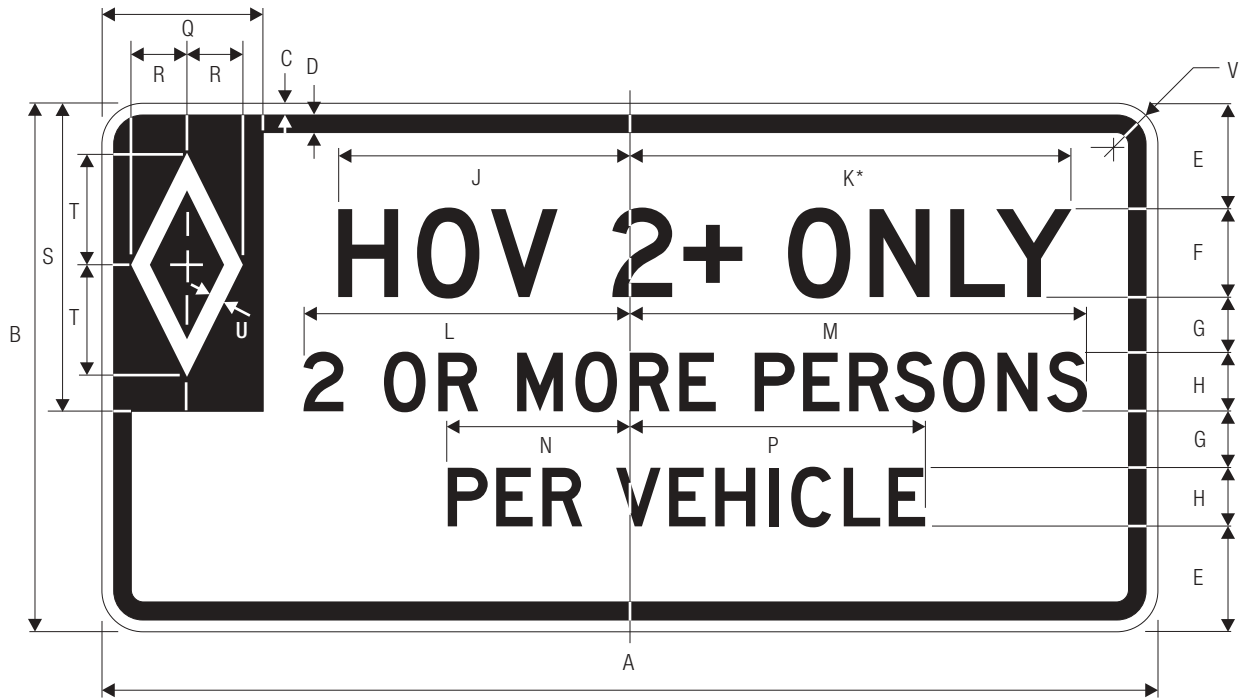

R3-13

*Reduce spacing to fit.

A	B	C	D	E	F	G	H	J	K	L	M
1800	900	20	30	180	150 D	95	100 D	497	753	556	780
2400	1200	20	30	250	175 D	137.5	125 D	561	909	669	1001
3000	1500	20	30	300	250 D	150	175 D	830	1271	955	1382

N	P	Q	R	S	T	U	V
310	504	275	95	500	191	30	70
342	675	367	127	688	255	40	70
505	919	459	159	875	319	50	70

COLORS: LEGEND — BLACK
BACKGROUND — WHITE (RETROREFLECTIVE)
SYMBOL — WHITE (RETROREFLECTIVE) ON BLACK