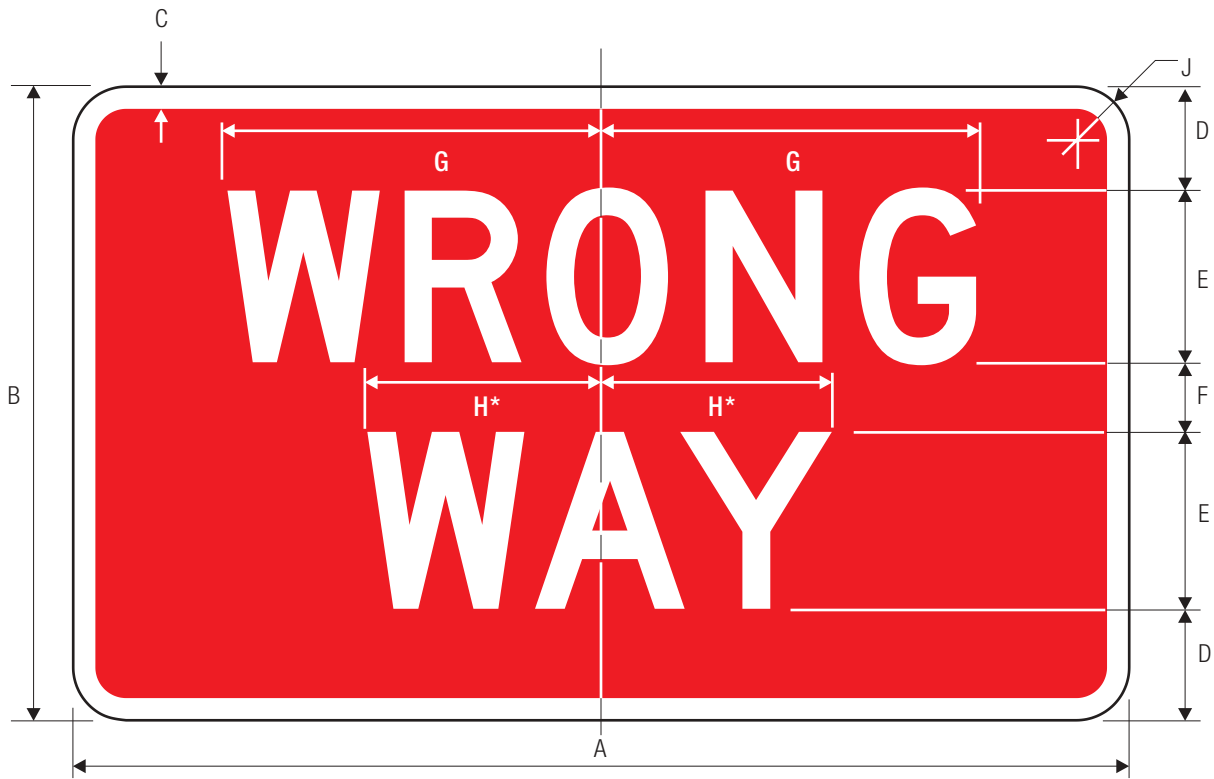

COLORS: SYMBOL — RED (RETROREFLECTIVE)  
 LEGEND & BACKGROUND — WHITE (RETROREFLECTIVE)

R5-1a

\*Reduce spacing to fit

A	B	C	D	E	F	G	H	J
750	450	20	75	125 D	50	274	162.5	50
900	600	25	112	150 D	76	328.5	192.5	60
1050	750	30	125	200 D	100	438.5	256.5	70