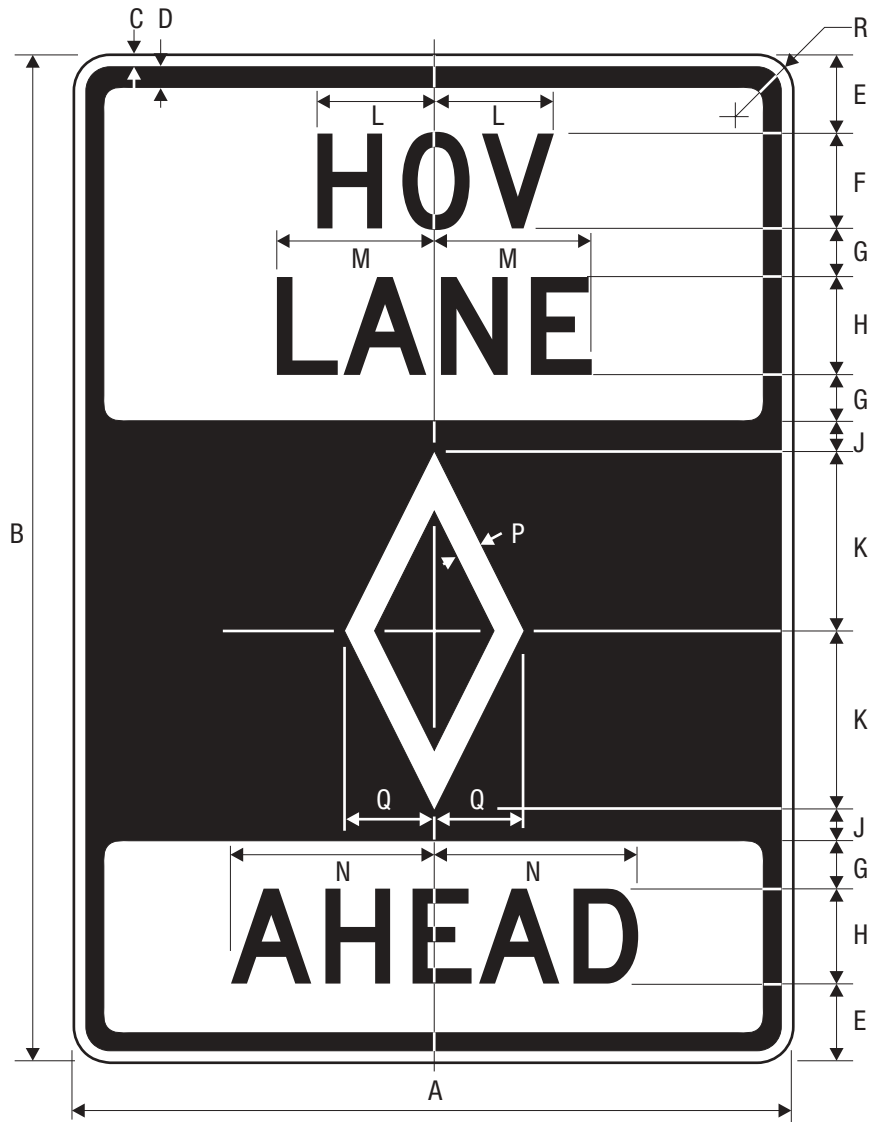

R3-12

A	B	C	D	E	F	G	H	J	K	L	M
750	1050	13	20	75	100 D	50	100 D	38	187	125	161.5
900	1500	15	25	100	150 D	75	150 D	62	250	188	242.5
1200	2100	20	30	125	200 D	100	200 D	100	375	250.5	323

N	P	Q	R
215.5	28	93.5	50
323.5	38	124.5	60
431	56	187	70

COLORS: LEGEND — BLACK
SYMBOL — WHITE (RETROREFLECTIVE) ON BLACK
BACKGROUND — WHITE (RETROREFLECTIVE)