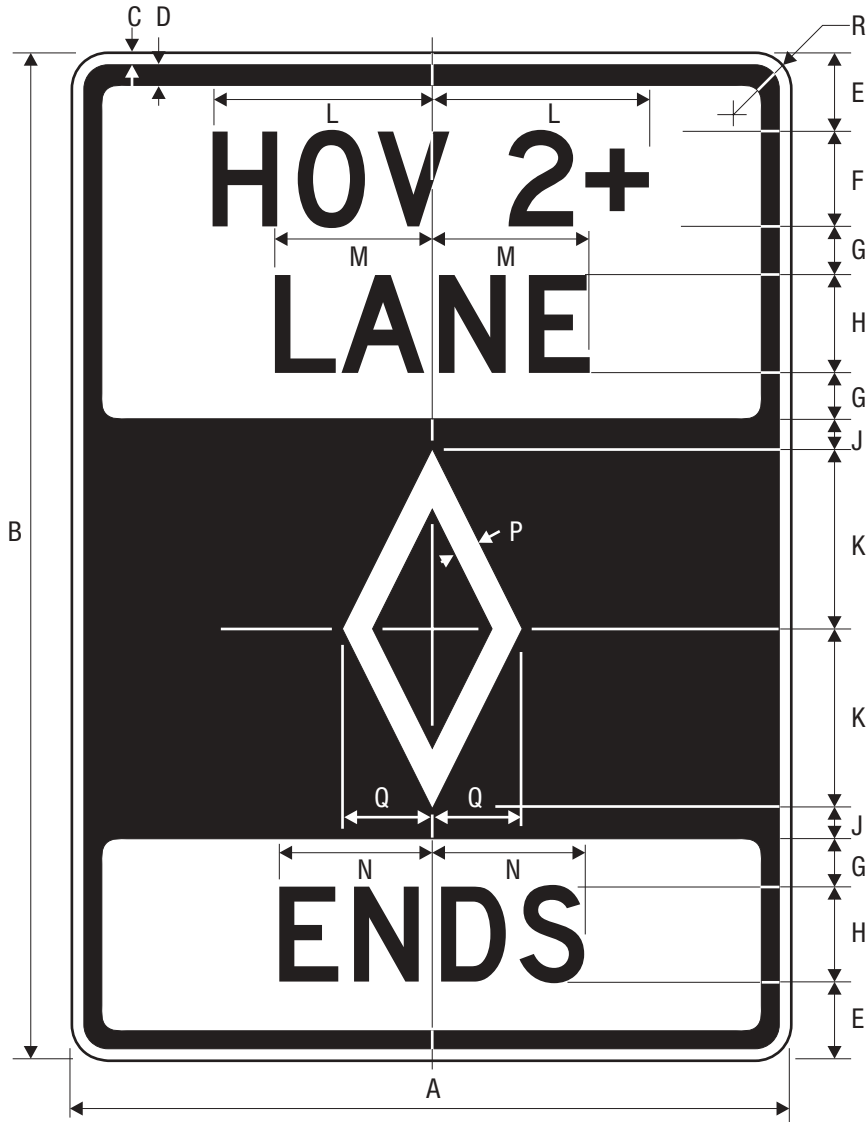

R3-12a

A	B	C	D	E	F	G	H	J	K	L	M
750	1050	13	20	75	100 D	50	100 D	38	187	231	161.5
900	1500	15	25	100	150 D	75	150 D	62	250	346.5	242.5
1200	2100	20	30	125	200 D	100	200 D	100	375	462	323

N	P	Q	R
161.5	28	93.5	50
242.5	38	124.5	60
323	56	187	70

COLORS: LEGEND — BLACK
SYMBOL — WHITE (RETROREFLECTIVE) ON BLACK
BACKGROUND — WHITE (RETROREFLECTIVE)