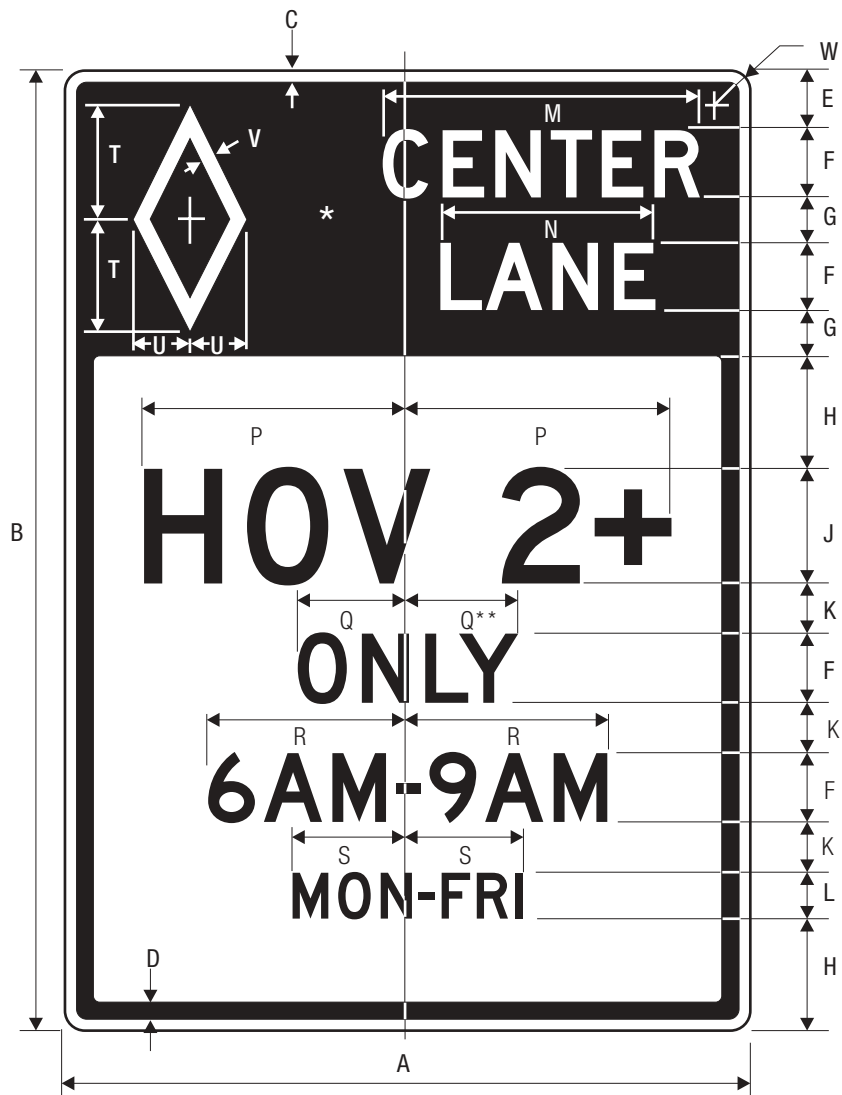

R3-11a

*Optically locate symbol and top legend.
**Reduce spacing to fit.

A	B	C	D	E	F	G	H	J	K	L	M
750	1050	13	20	75	75 D	50	117.5	125 D	55	50 D	357
1050	1500	20	30	100	100 D	75	207	175 D	62	75 D	477
1350	2100	20	30	150	150 D	100	288	225 D	82	100 D	715

N	P	Q	R	S	T	U	V	W
242	287	62	217.5	125.5	125	62	19	50
323	402	157.5	290	188.5	175	87	26	70
484	517	239	434.5	252.5	250	125	37	70

TOP
COLORS: LEGEND — WHITE (RETROREFLECTIVE)
BACKGROUND — BLACK

BOTTOM
COLORS: LEGEND — BLACK
BACKGROUND — WHITE (RETROREFLECTIVE)