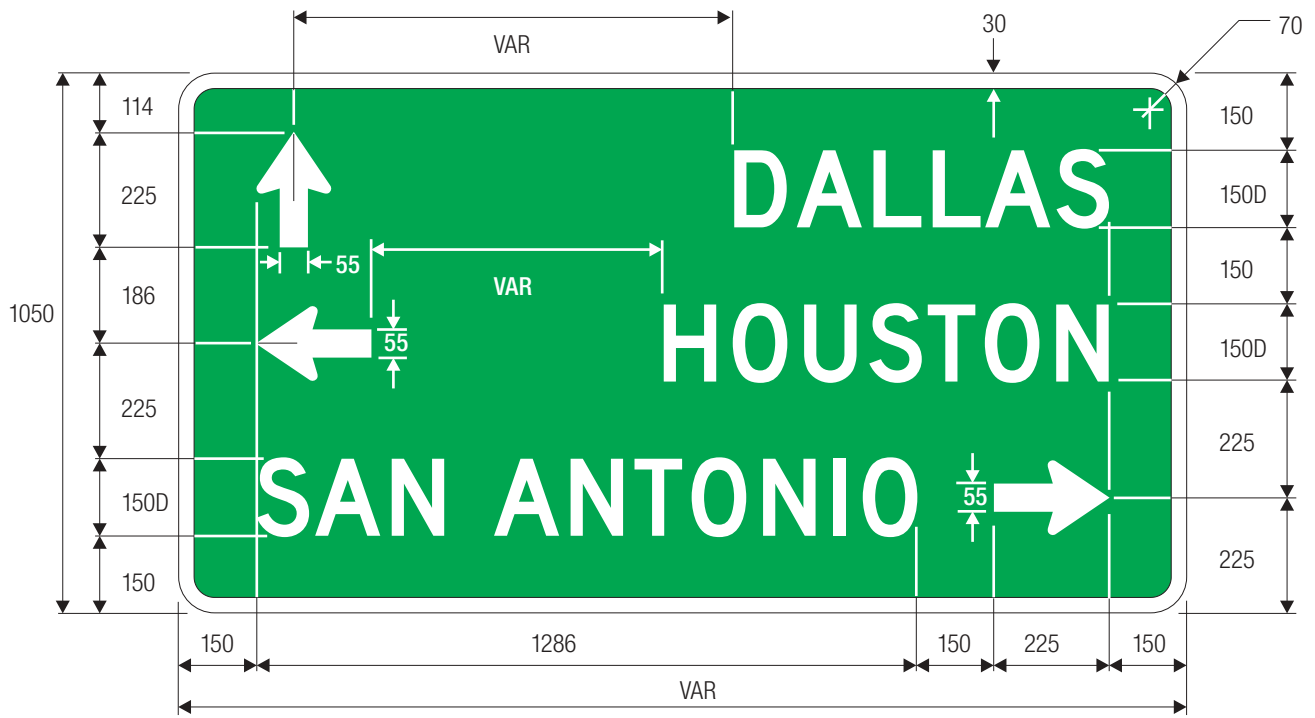

D1-1bR

D1-1c

COLORS: LEGEND –WHITE (RETROREFLECTIVE)
 BACKGROUND –GREEN (RETROREFLECTIVE)

D1-2

D1-2a

COLORS: LEGEND –WHITE (RETROREFLECTIVE)
 BACKGROUND –GREEN (RETROREFLECTIVE)

D1-3

D1-3a