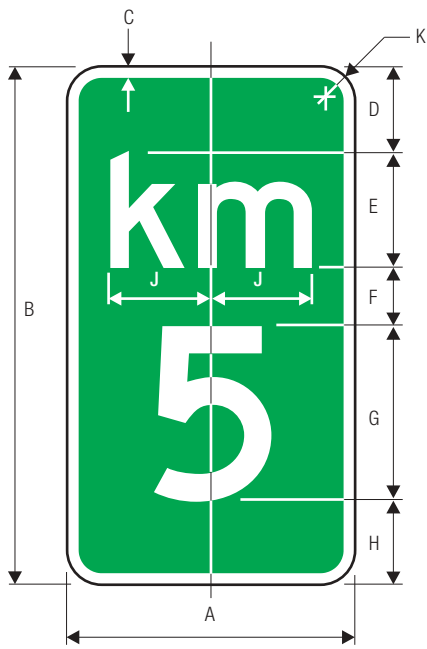

D10-1

A	B	C	D
250	450	10	75
300	600	10	88

E	F	G	H
100 D	50	150 D	75
100 D	75	250 D	87

J	K	L
87.5	30	98
87.5	40	98