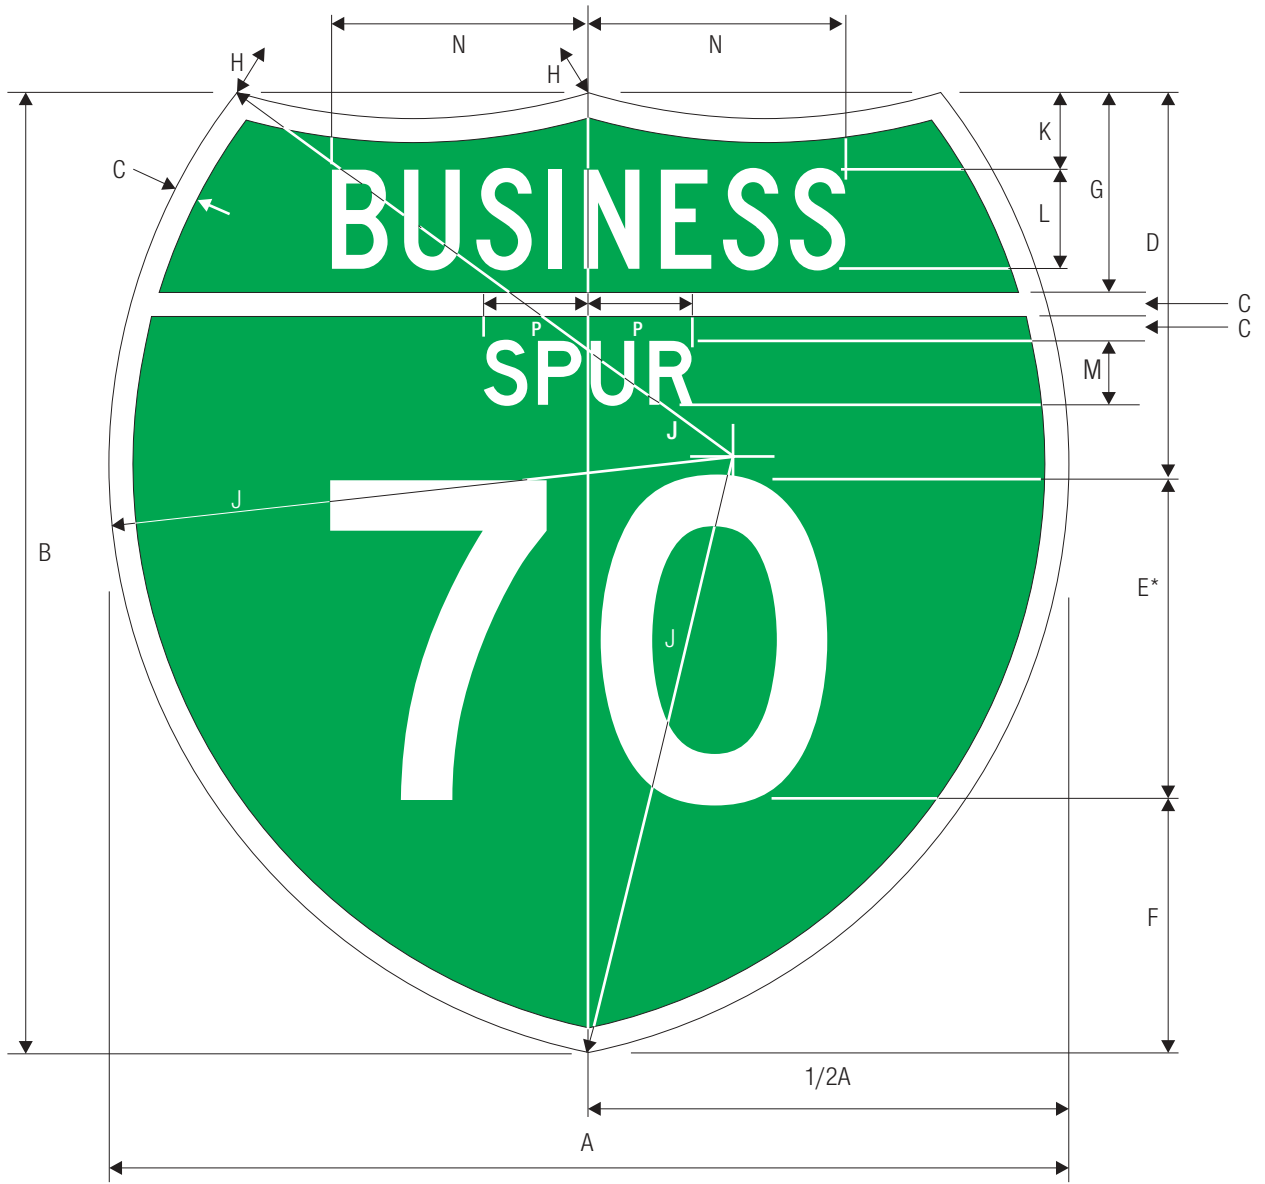

M1-3

*Optically space numerals about vertical centerline.

SIGN	A	B	C	D	E	F	G	H	J	K	L	M
1,2 digits	600	600	15	242	200 D	158	125	375	375	48	62C	40 D
1,2 digits	900	900	20	338	325 D	237	190	562.5	562.5	70	100 C	65 D
1,2 digits	1200	1200	25	434	450 D	316	228	750	750	103	125 C	80 D
3 digits	750	600	15	242	200 C	158	125	600	425	48	62 E	40 E
3 digits	1125	900	20	338	325 C	237	190	900	650	70	100 E	65 E
3 digits	1500	1200	25	434	450 C	316	253	1200	850	103	125 E	80 E

N	P
160.5	65.5
258.5	106
323.5	130.5
222	77
358	125
447.5	154.5

COLORS: LEGEND — WHITE (RETROREFLECTIVE)
BACKGROUND — GREEN (RETROREFLECTIVE)