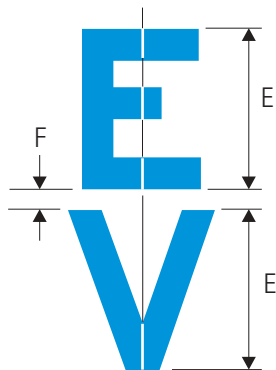

A	B	C	D	E	F	G	H	J
450	10	38	115	75 E(M)	10.5	13	375	40
600	15	50	153	100 E(M)	13	21	500	50
750	20	62.5	190	125 E(M)	17	26	625	50

COLORS: LEGEND BLUE (RETROREFLECTIVE)
SYMBOL WHITE (RETROREFLECTIVE)
BACKGROUND BLUE (RETROREFLECTIVE)