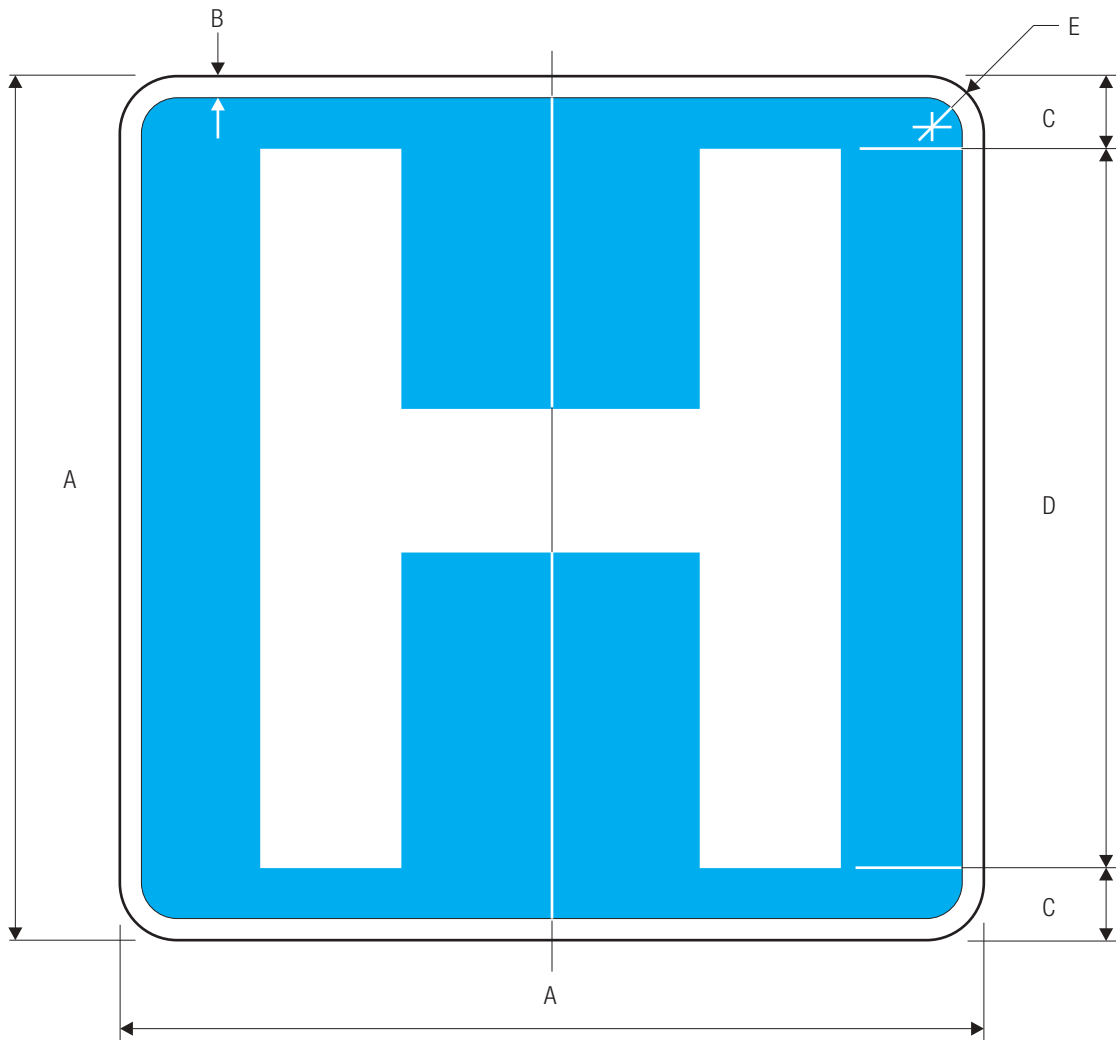

D9-2

A	B	C	D	E
450	10	37.5	375EM	40
600	15	50	500EM	50
750	20	62.5	625EM	50

COLORS: LEGEND – WHITE (RETROREFLECTIVE)
BACKGROUND – BLUE (RETROREFLECTIVE)