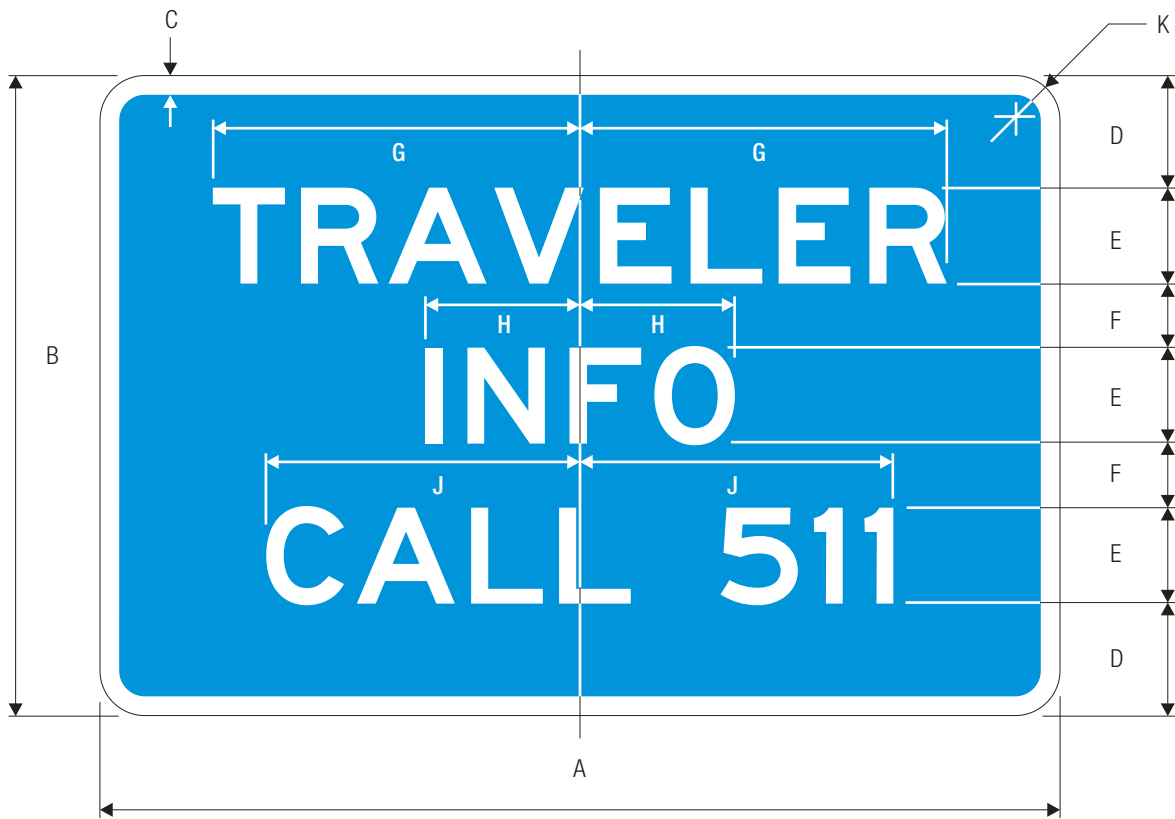

D12-5

A	B	C	D	E	F	G	H	J	K
1500	1000	30	175	150 E	100	573.5	241.5	VAR	70
2000	1250	30	175	200 E	150	764.5	322.5	VAR	70
2400	1800	30	325	250 E	200	955.5	403	VAR	70

COLORS: LEGEND —WHITE (RETROREFLECTIVE)
BACKGROUND —BLUE (RETROREFLECTIVE)