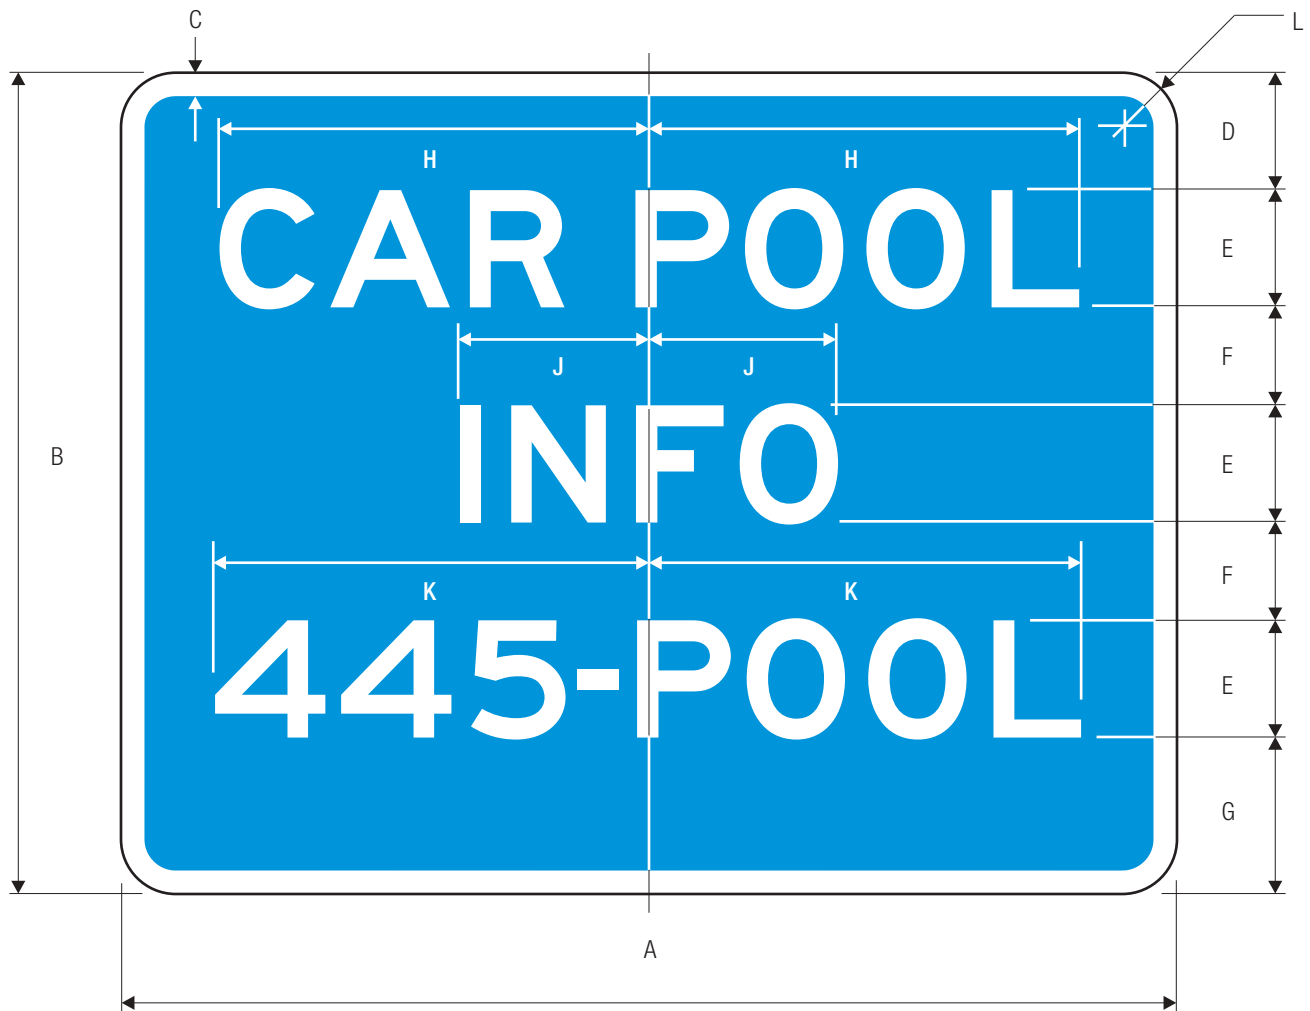

D12-2

A	B	C	D	E	F	G	H	J	K	L
1350	1050	30	150	150 E	125	200	550	241.5	VAR	70
1800	1350	30	200	200 E	150	250	738	322.5	VAR	70
2400	1650	30	225	250	200	275	1007.5	403	VAR	70

COLORS: LEGEND —WHITE (RETROREFLECTIVE)
BACKGROUND —BLUE (RETROREFLECTIVE)