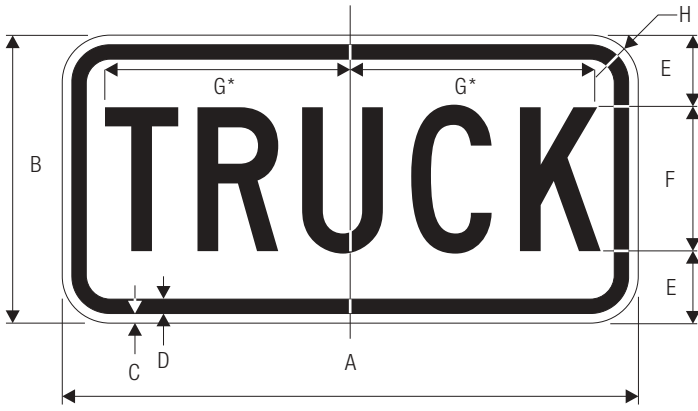

M4-4

A	B	C	D
600	300	10	14
750	375	13	20
E	F	G	H
75	150 C	258.5	50
87.5	200 C	321.5	50