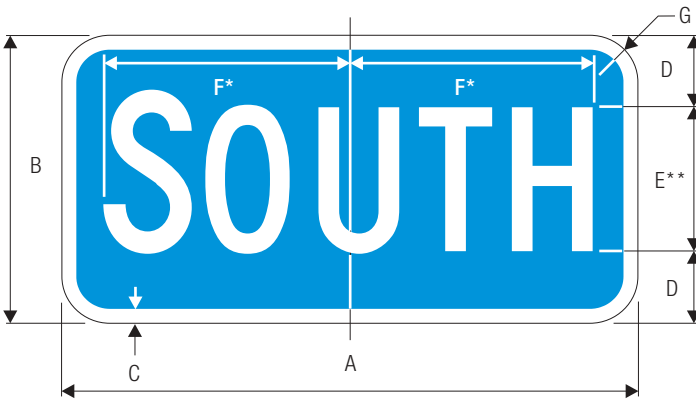

M3-3 (INTERSTATE)

A	B	C	D
600	300	15	75
750	375	20	87.5
E	F	G	
150 C	255	50	
200 C	318	50