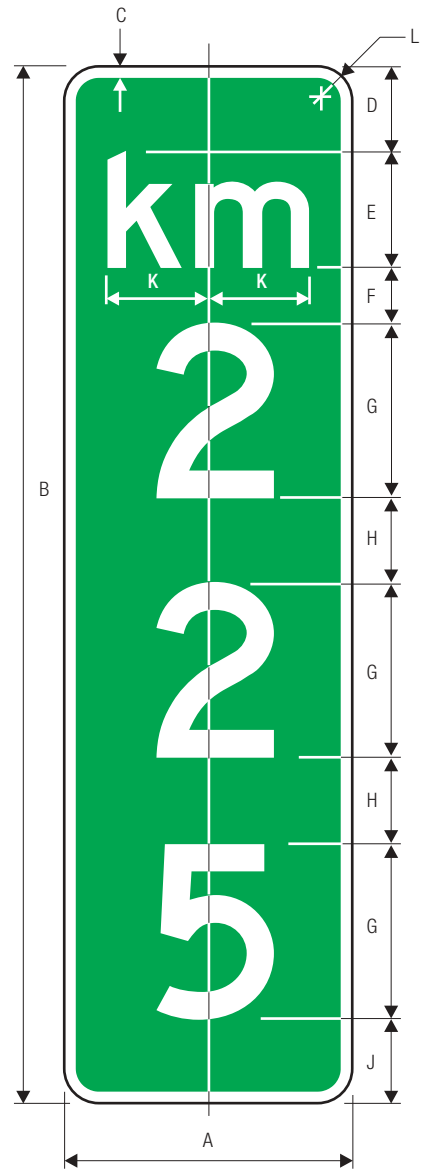

D10-3

A	B	C	D
250	900	10	75
300	1200	10	75

E	F	G	H
100 D	50	150 D	75
100 D	75	250 D	63

J	K	L	M
75	87.5	30	98
74	87.5	40	98