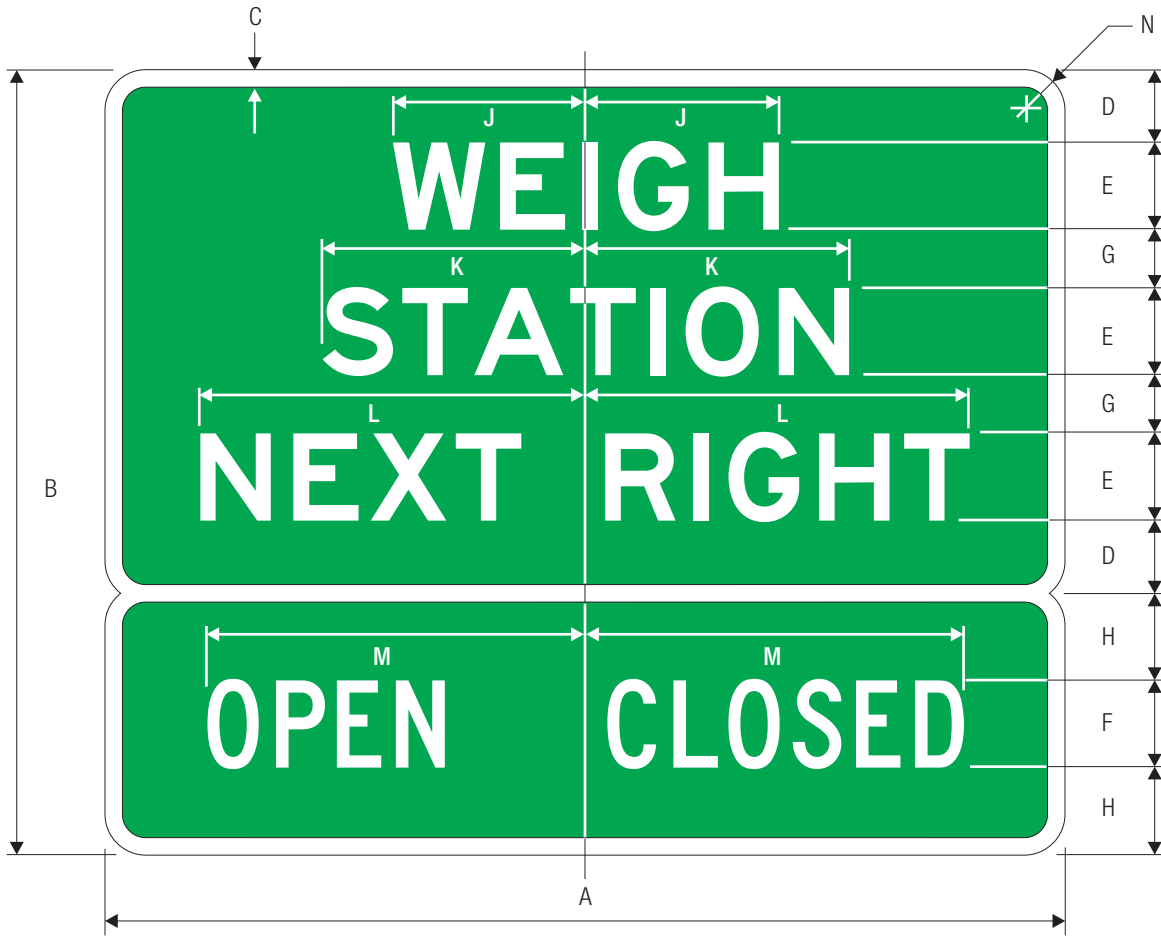

D8-2

A	B	C	D	E	F	G	H	J	K	L	M	N
1650	1350	30	125	150 E	150 C	100	150	331.5	452.5	661	650	70
2100	1800	30	150	200 E	200 C	150	200	442	603.5	900	875	70
2700	2250	30	200	250 E	250 C	175	250	552.5	754.5	1125	1100	70

COLORS: LEGEND —WHITE (RETROREFLECTIVE)
BACKGROUND —GREEN (RETROREFLECTIVE)