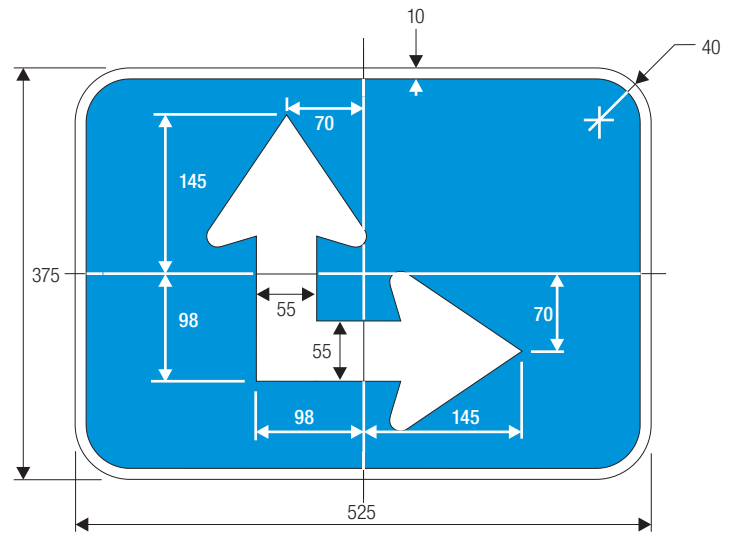

M6-6 (Interstate)