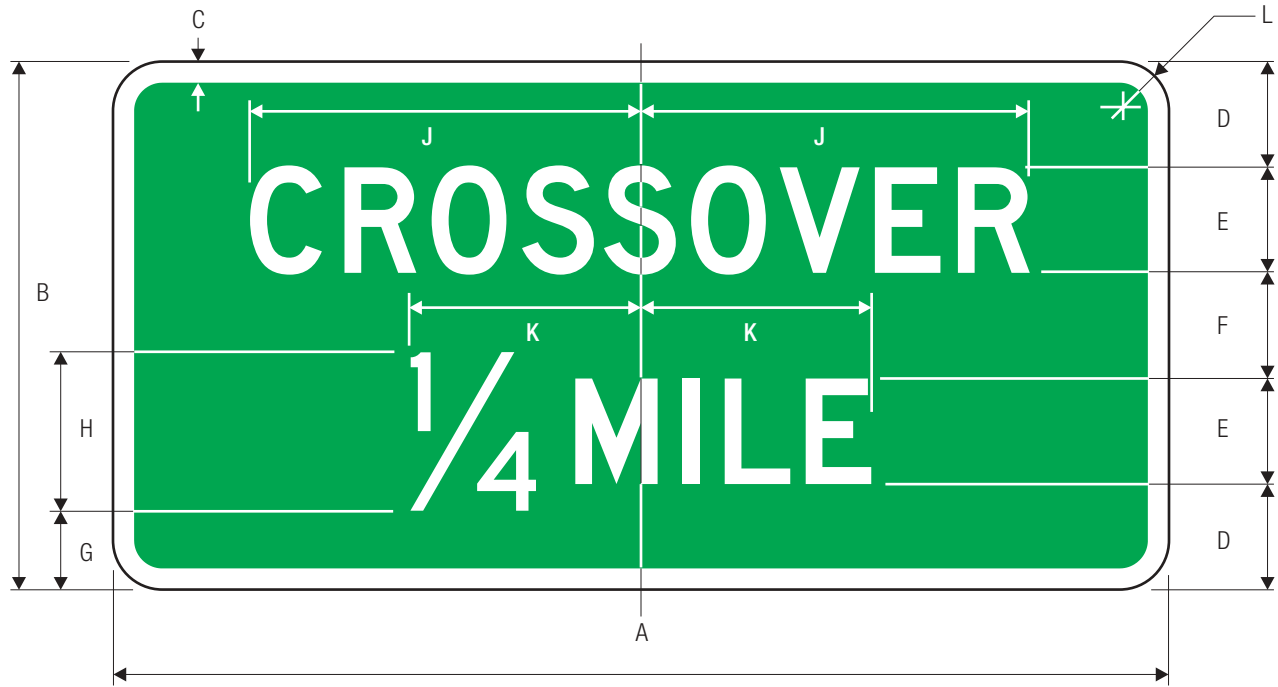

D13-2

Use arrow at crossover location.

A	B	C	D	E	F	G	H	J	K	L
1500	750	30	150	150 E	150	37.5	225	554	327	70
1800	900	30	175	200 E	150	50	300	738.5	445	70

M	N
450	150
600	200

COLORS: LEGEND —WHITE (RETROREFLECTIVE)
BACKGROUND —GREEN (RETROREFLECTIVE)