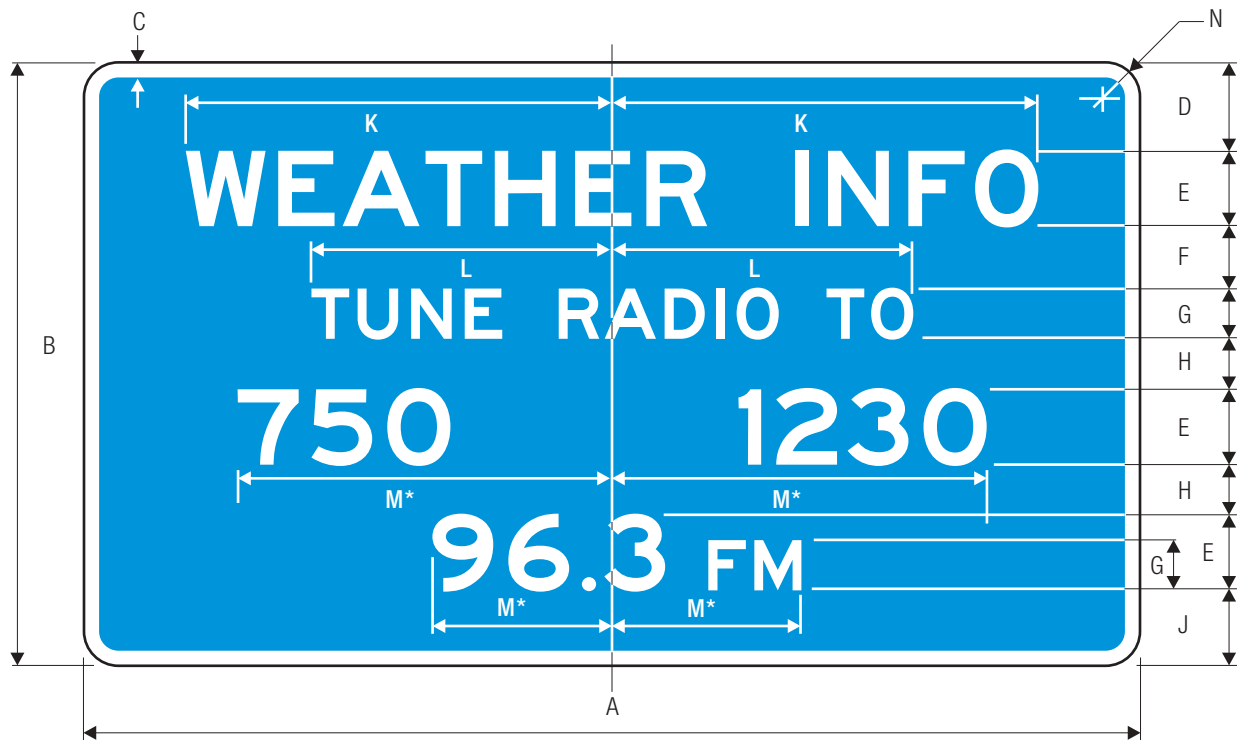

COLORS: LEGEND —WHITE (RETROREFLECTIVE)
BACKGROUND —GREEN (RETROREFLECTIVE)

D11-1

*See page 6-7 for symbol design.

A	B	C	D	E	F	G	H	J
600	450	15	40	255	75 C	220	237.5	50
750	600	20	50	350	100 C	302	316.5	50

COLORS: LEGEND WHITE (RETROREFLECTIVE)
 SYMBOL WHITE (RETROREFLECTIVE)
 BACKGROUND GREEN (RETROREFLECTIVE)

D12-1

*Optically space characters about vertical centerline.

A	B	C	D	E	F	G	H	J	K	L	M	N
2100	1200	30	175	150 E	125	100 E	100	150	850	600	VAR	70
2700	1650	30	225	200 E	175	150 E	150	200	1130	900	VAR	70
3300	2100	30	275	250 E	225	200 E	200	250	1415	1200	VAR	70