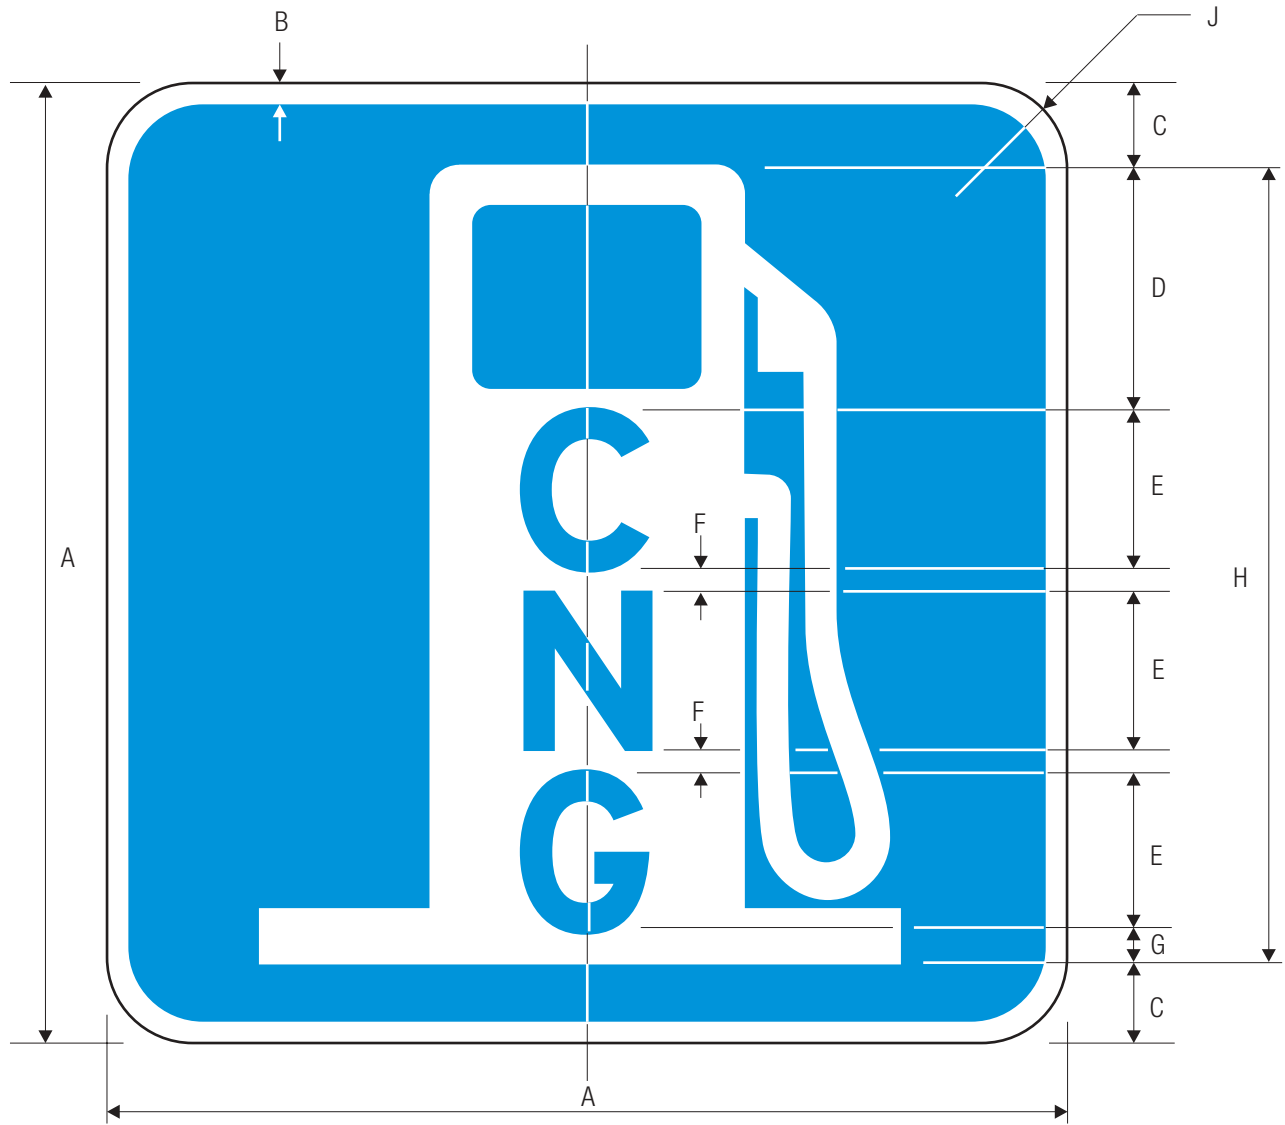

D9-11a

*See page 6-12 for design.