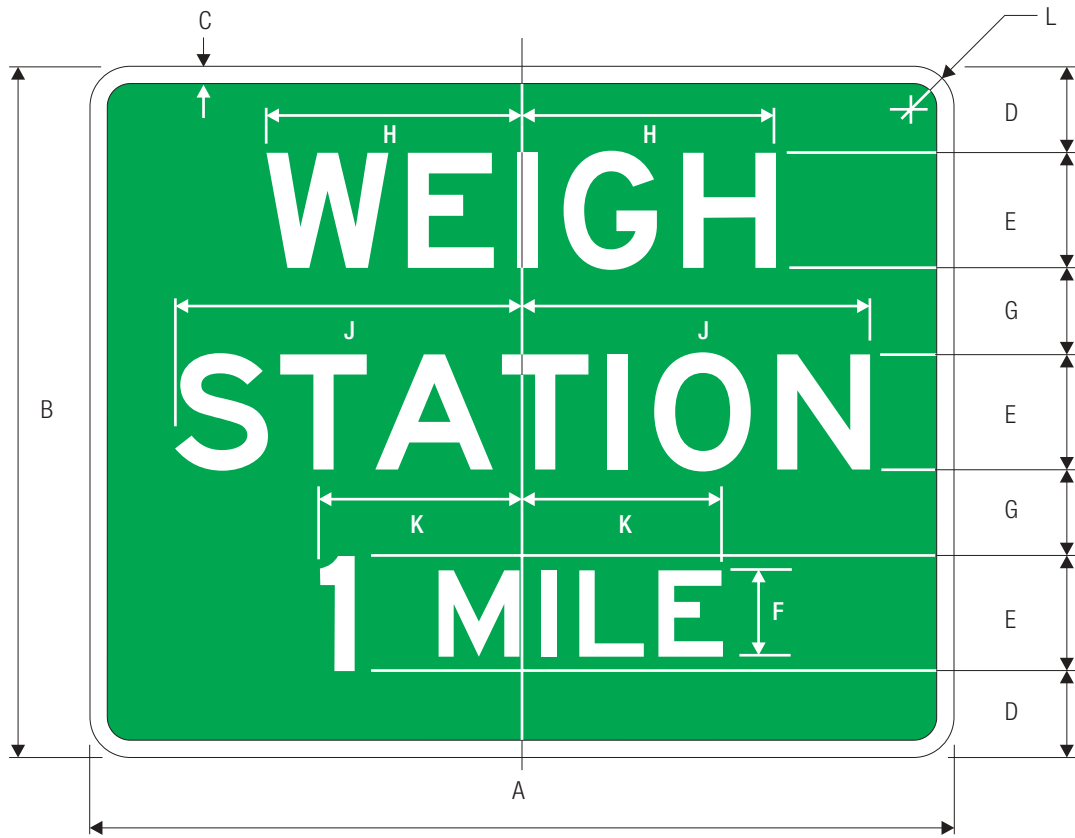

D7-1

D7-2

COLORS: LEGEND — WHITE (RETROREFLECTIVE)
 BACKGROUND — BROWN

D8-1

A	B	C	D	E	F	G	H	J	K	L
1500	1200	30	150	200 E	150 E	150	442	603.5	350	70
1950	1500	30	200	250 E	200 E	175	553	754.5	444.5	70
2400	1800	40	225	300 E	250 E	225	801	905.5	562.5	70