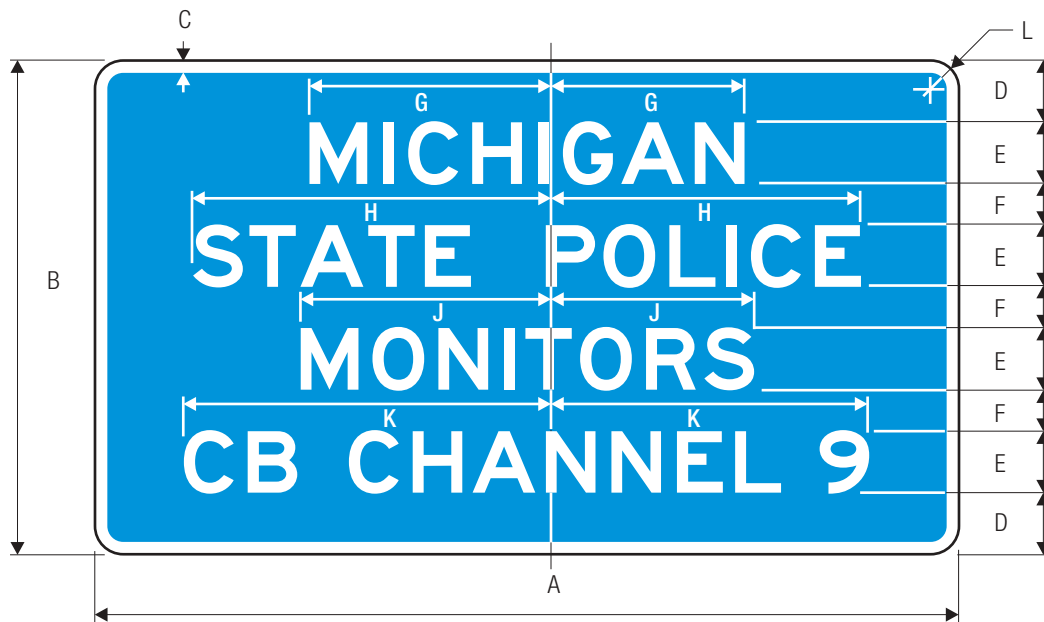

D12-3

A	B	C	D	E	F	G	H	J	K	L
2100	1200	30	150	150 E	100	528.5	811.5	551	833	70
2700	1650	30	200	200 E	150	705	1083	734.5	1087	70
3300	2100	30	250	250 E	200	881	1339.5	918.5	1372	70

COLORS: LEGEND —WHITE (RETROREFLECTIVE)
BACKGROUND —BLUE (RETROREFLECTIVE)