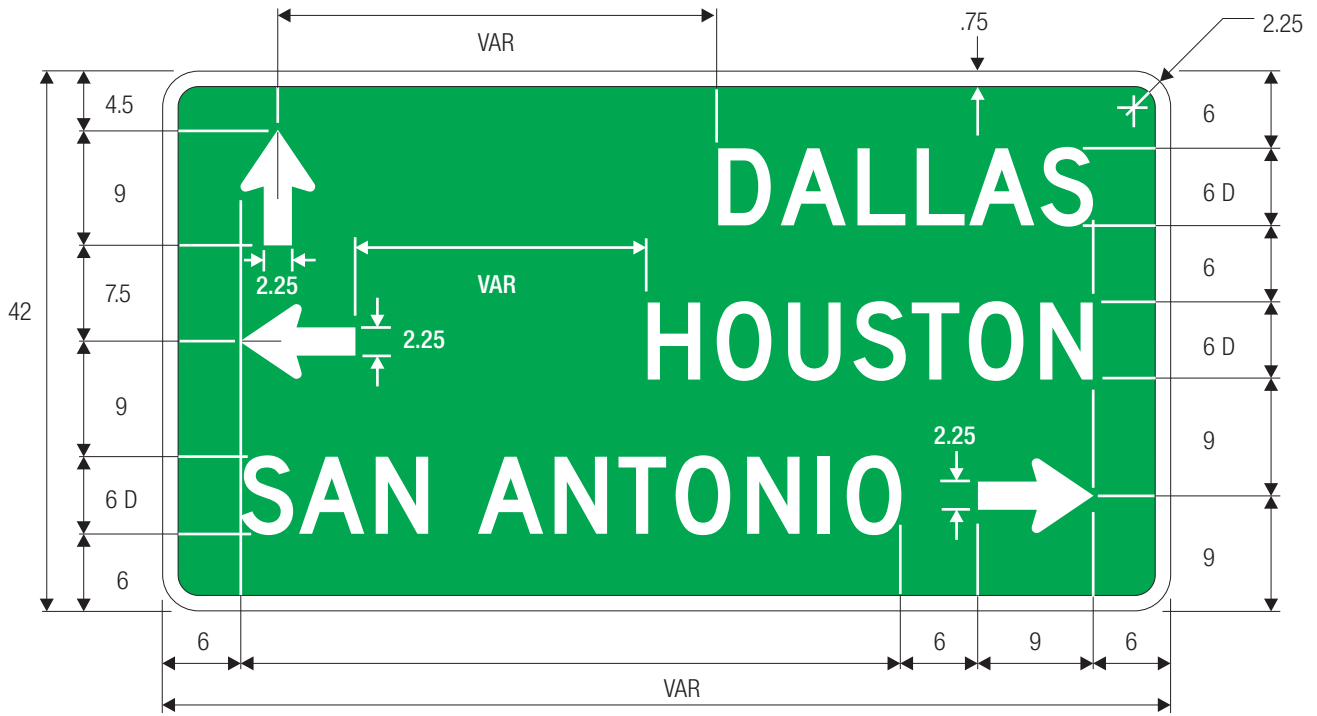

D1-1bL

D1-1bR

D1-1c

COLORS: LEGEND -WHITE (RETROREFLECTIVE)
 BACKGROUND -GREEN (RETROREFLECTIVE)

D1-2

D1-2a

COLORS: LEGEND —WHITE (RETROREFLECTIVE)
 BACKGROUND —GREEN (RETROREFLECTIVE)

D1-3