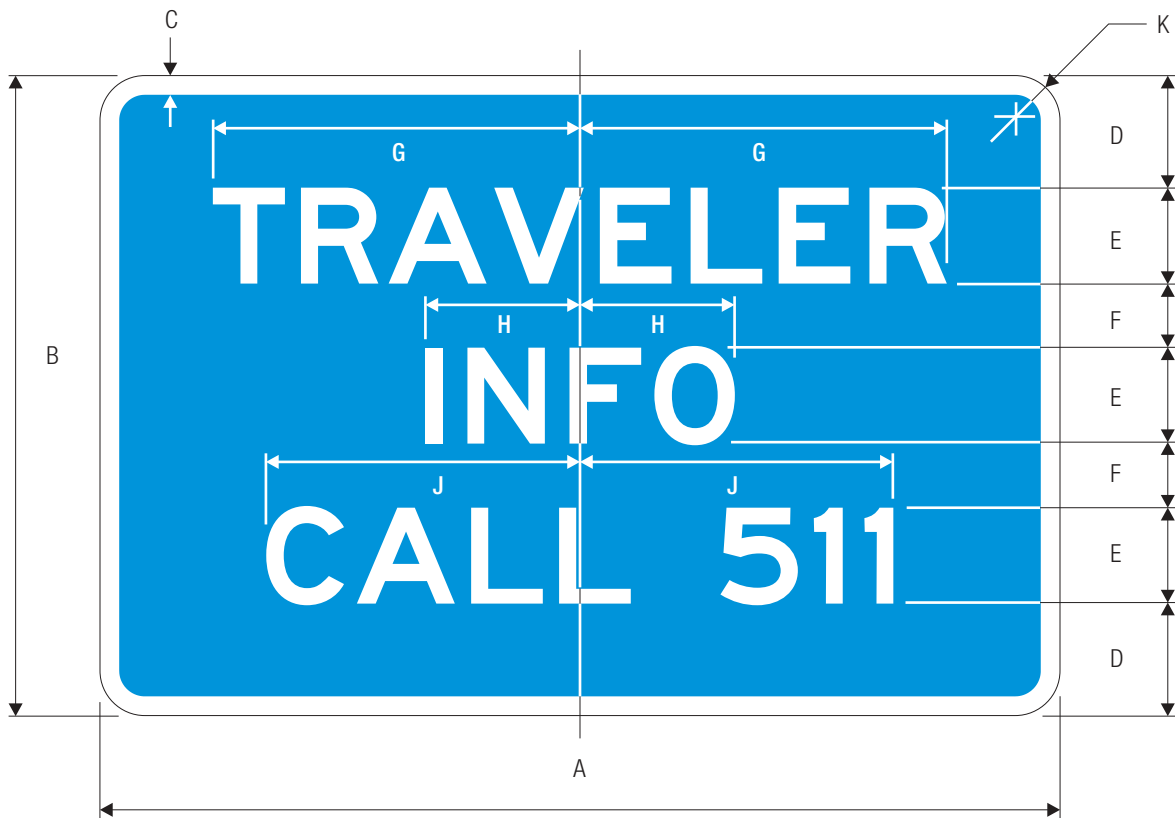

D12-5

A	B	C	D	E	F	G	H	J	K
60	40	1.25	7	6 E	4	22.957	9.667	VAR	3
80	50	1.25	7	8 E	6	30.603	12.909	VAR	3
96	72	1.25	13	10 E	8	38.249	16.132	VAR	3

COLORS: LEGEND —WHITE (RETROREFLECTIVE)
BACKGROUND —BLUE (RETROREFLECTIVE)