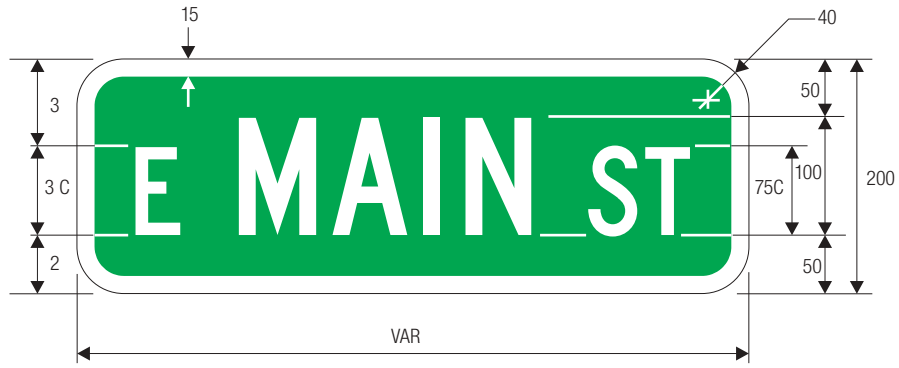

D1-3a

COLORS: LEGEND —WHITE (RETROREFLECTIVE)
 BACKGROUND —GREEN (RETROREFLECTIVE)

D2-1

D2-2

D2-3

COLORS: LEGEND —WHITE (RETROREFLECTIVE)
 BACKGROUND —GREEN (RETROREFLECTIVE)

D-3

D-3