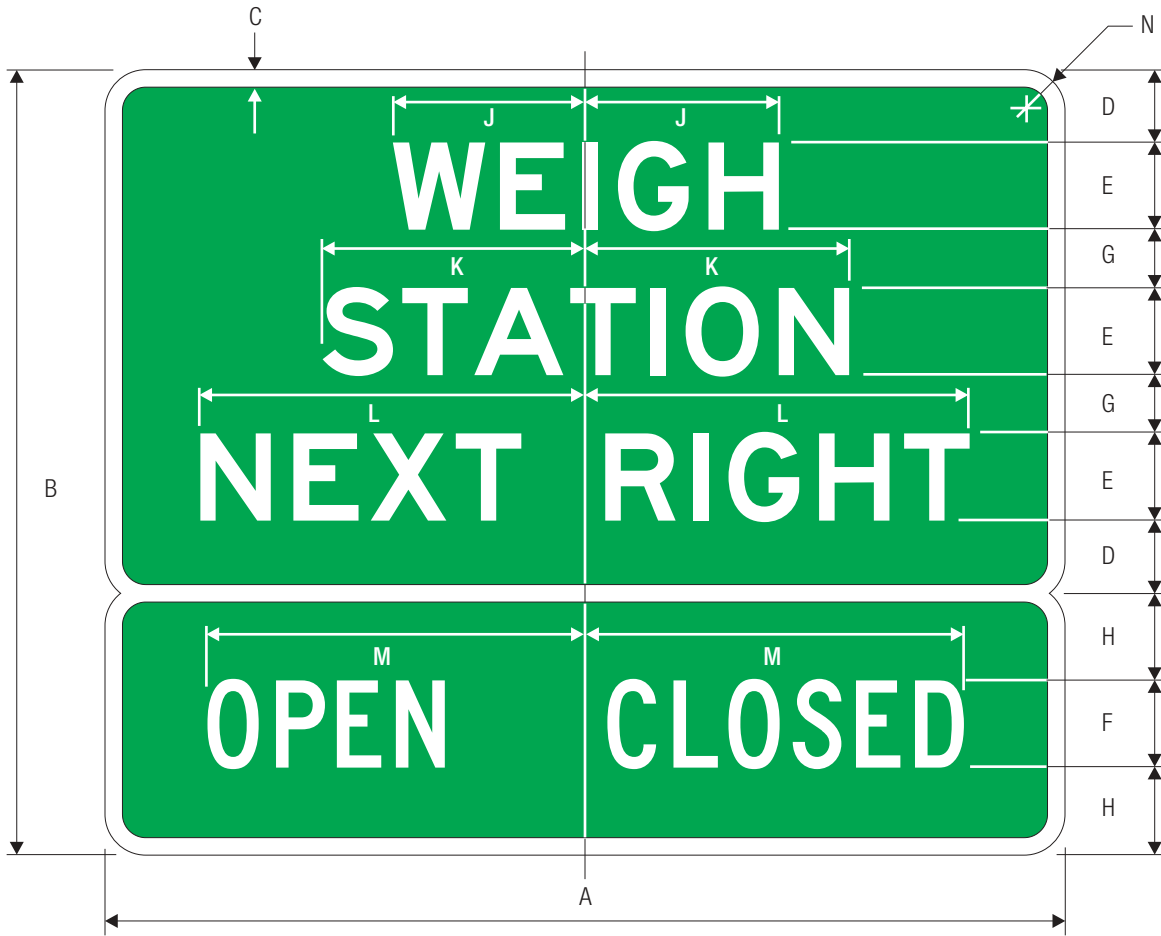

D8-1

A	B	C	D	E	F	G	H	J	K	L
60	48	1.5	6	8 E	6 E	6	18	24.5	14	3
78	60	2	8	10 E	8 E	7	22.375	30.625	19	4
96	72	2	9	12 E	10 E	9	26.875	36.75	23.5	5

COLORS: LEGEND –WHITE (RETROREFLECTIVE)
 BACKGROUND –GREEN (RETROREFLECTIVE)