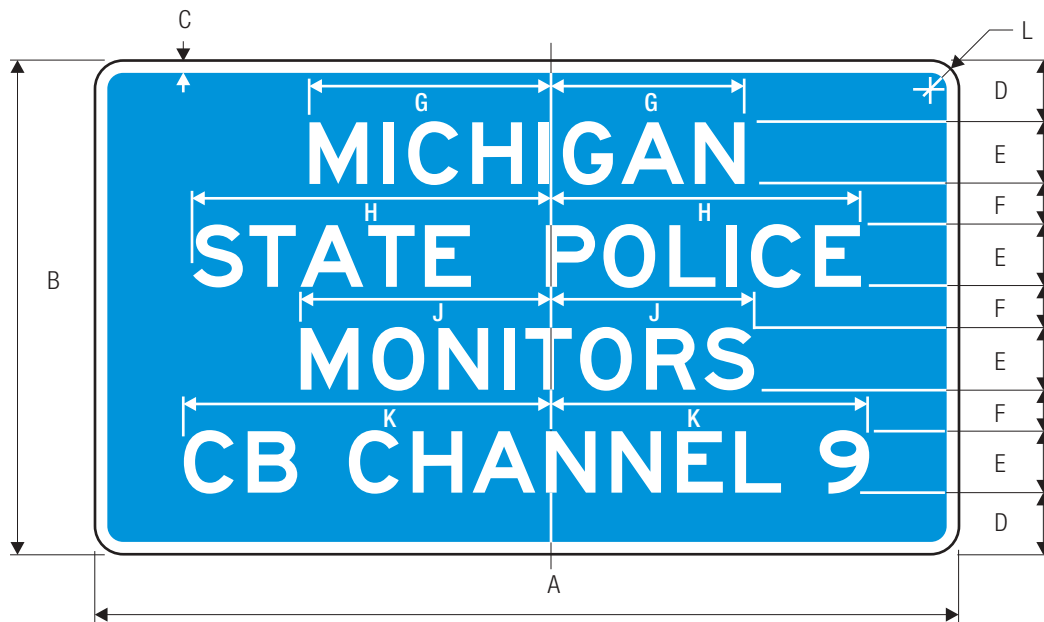

D12-3

A	B	C	D	E	F	G	H	J	K	L
84	48	1.5	6	6 E	4	21.5	33.5	23	35	3
108	66	2	8	8 E	6	28.5	43	30.5	46.5	4
132	84	2	10	10 E	8	35.5	53.5	38	58	5

COLORS: LEGEND —WHITE (RETROREFLECTIVE)
BACKGROUND —BLUE (RETROREFLECTIVE)