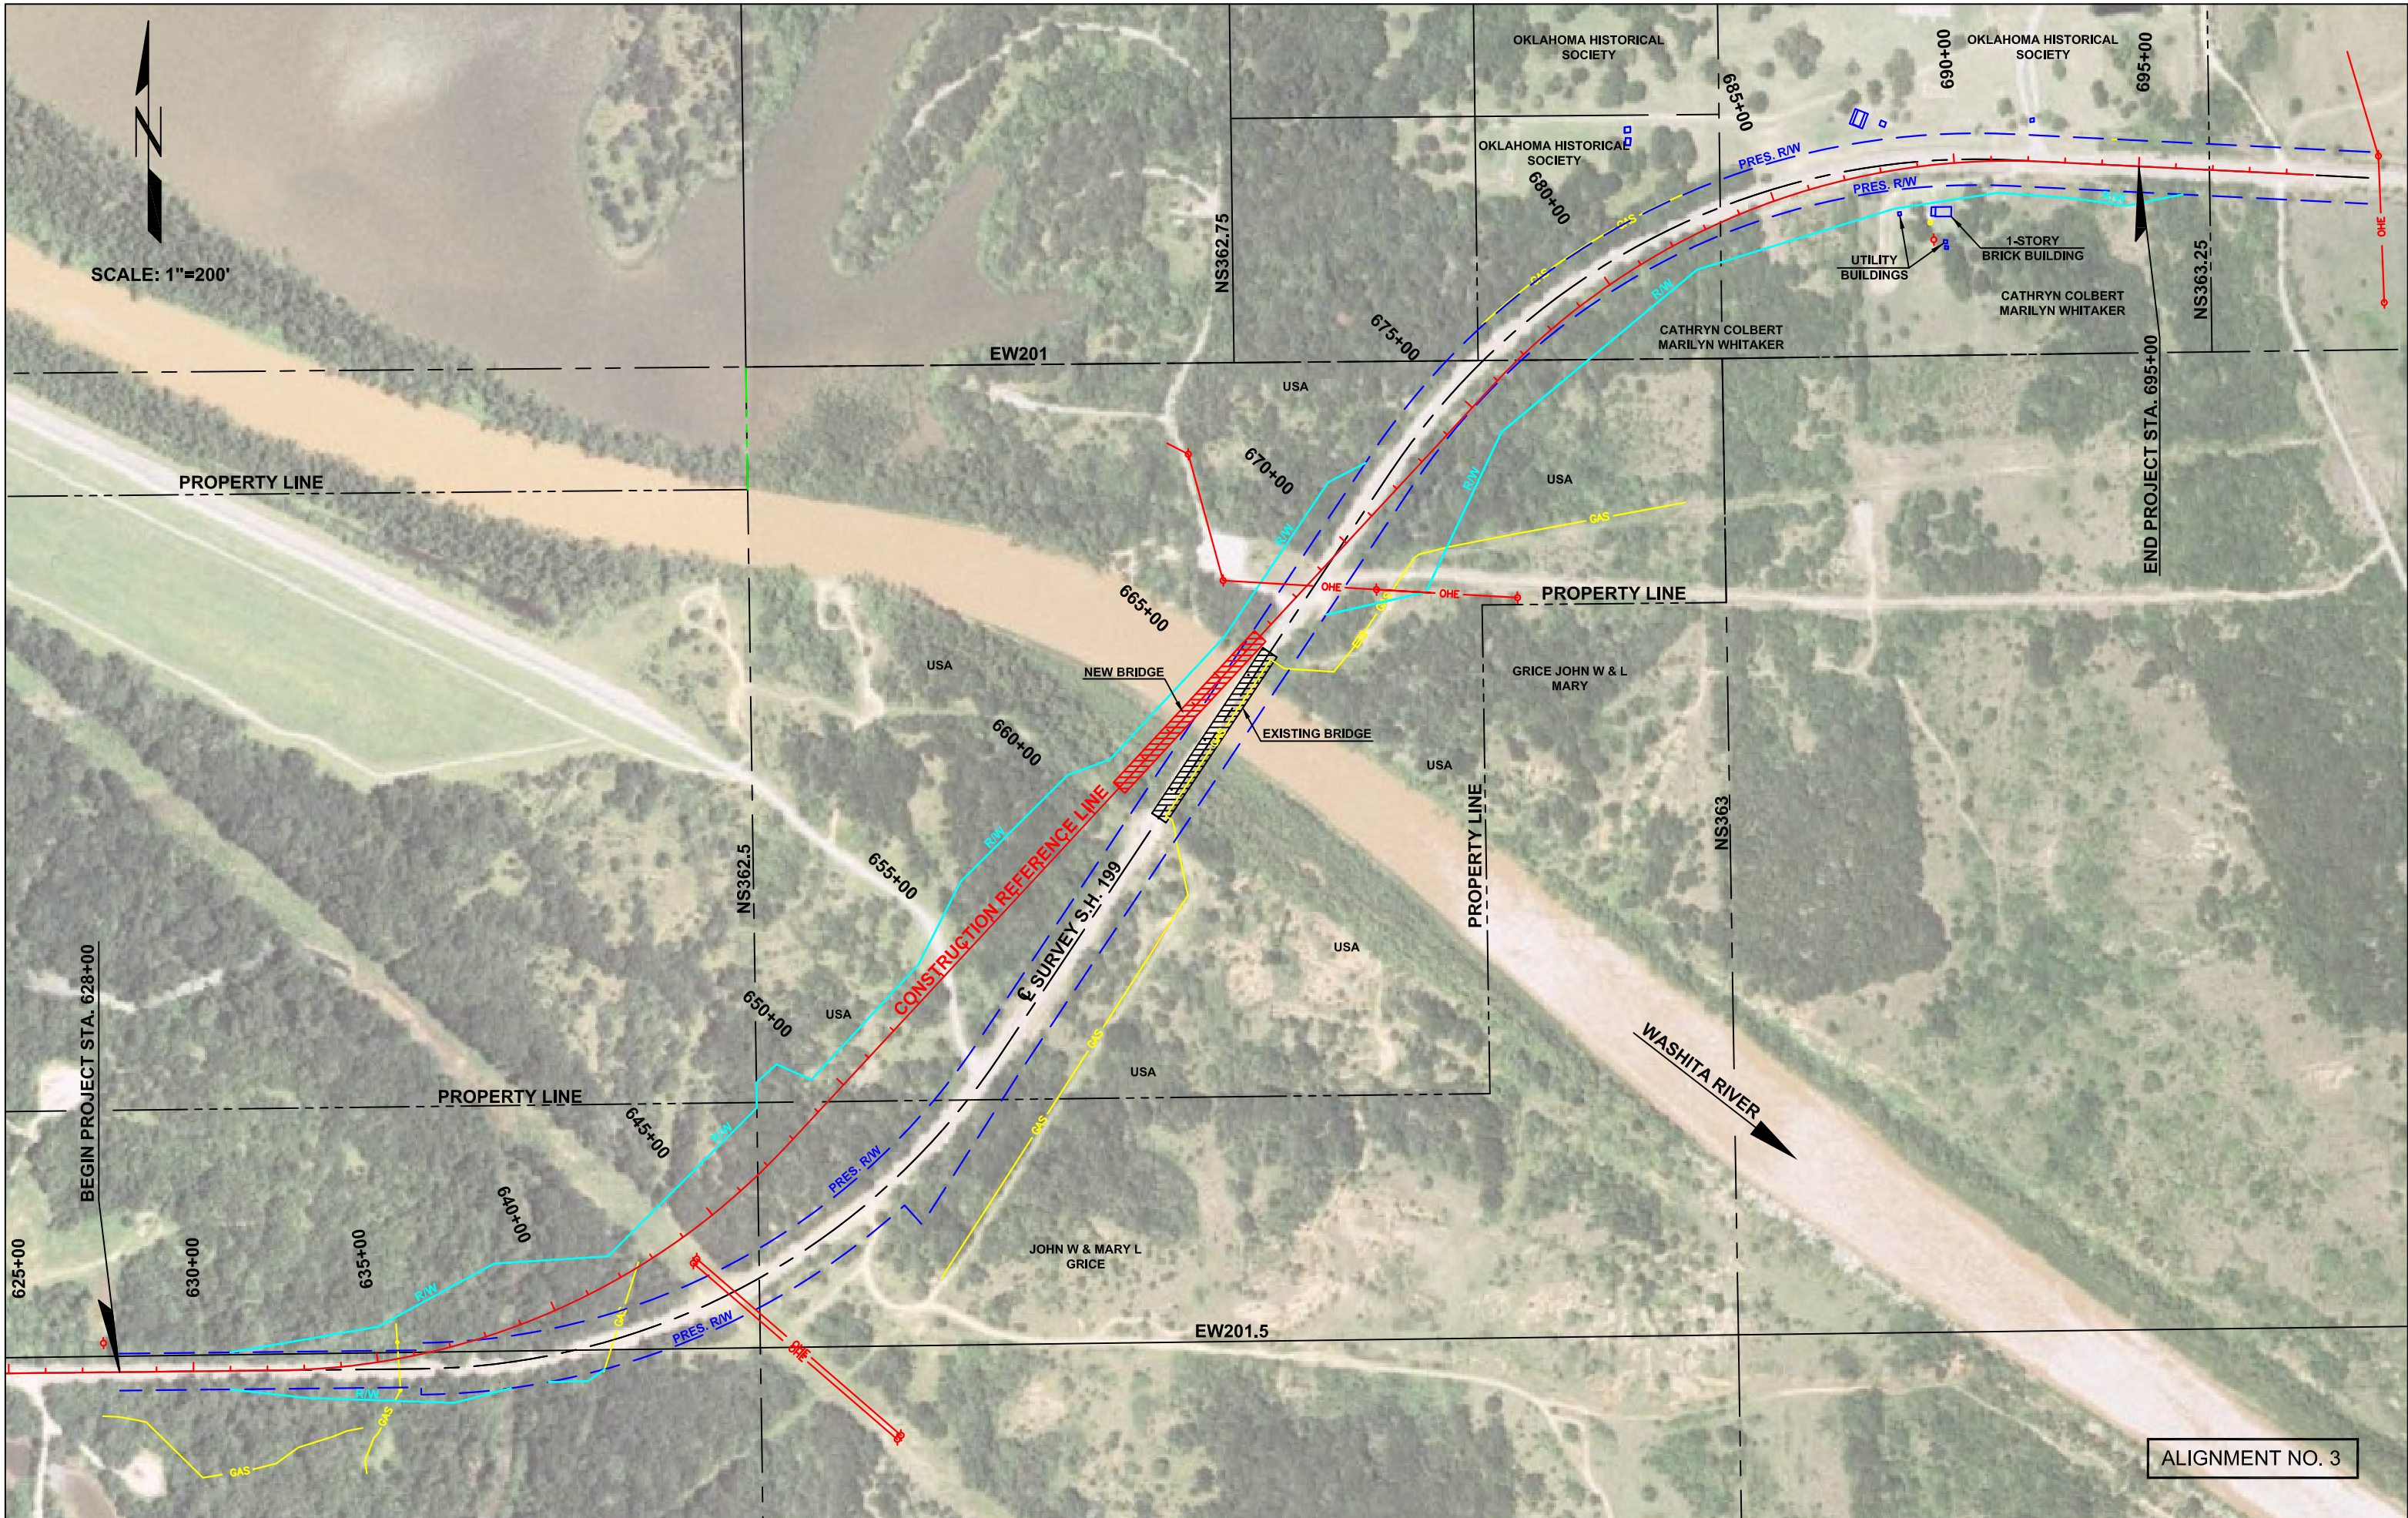

SCALE: 1"=200'

ALIGNMENT NO. 3