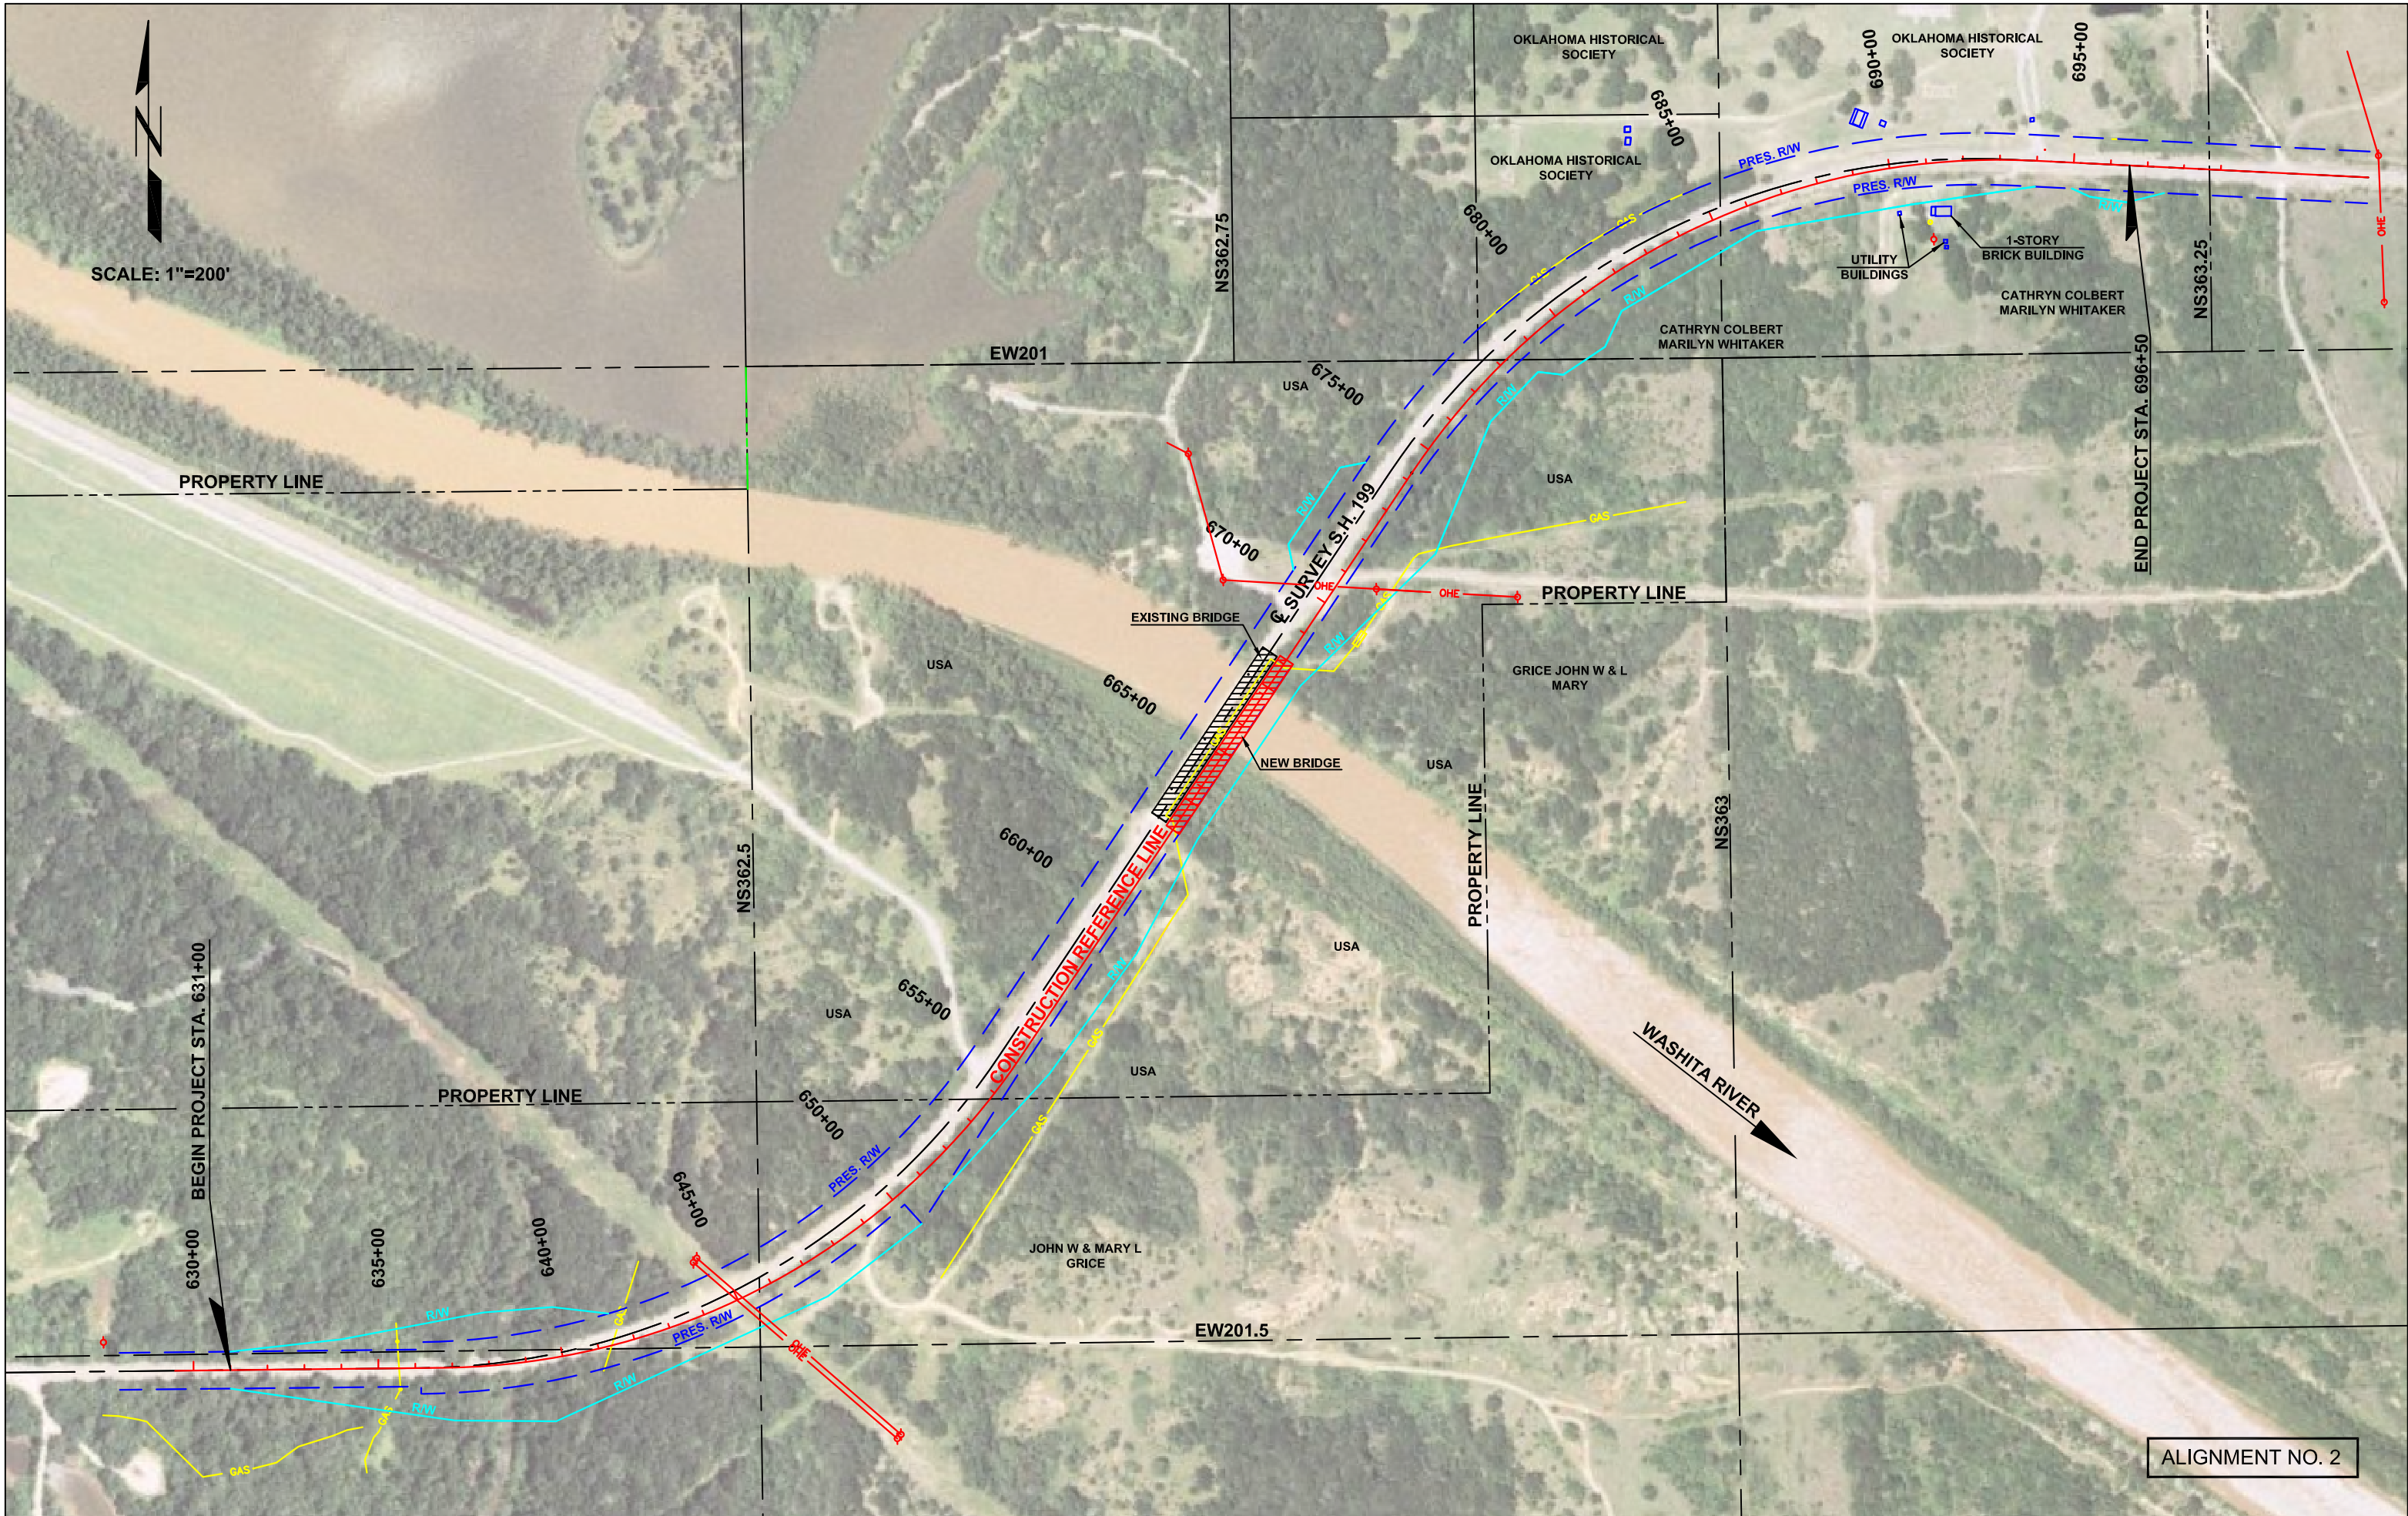

SCALE: 1"=200'

ALIGNMENT NO. 2