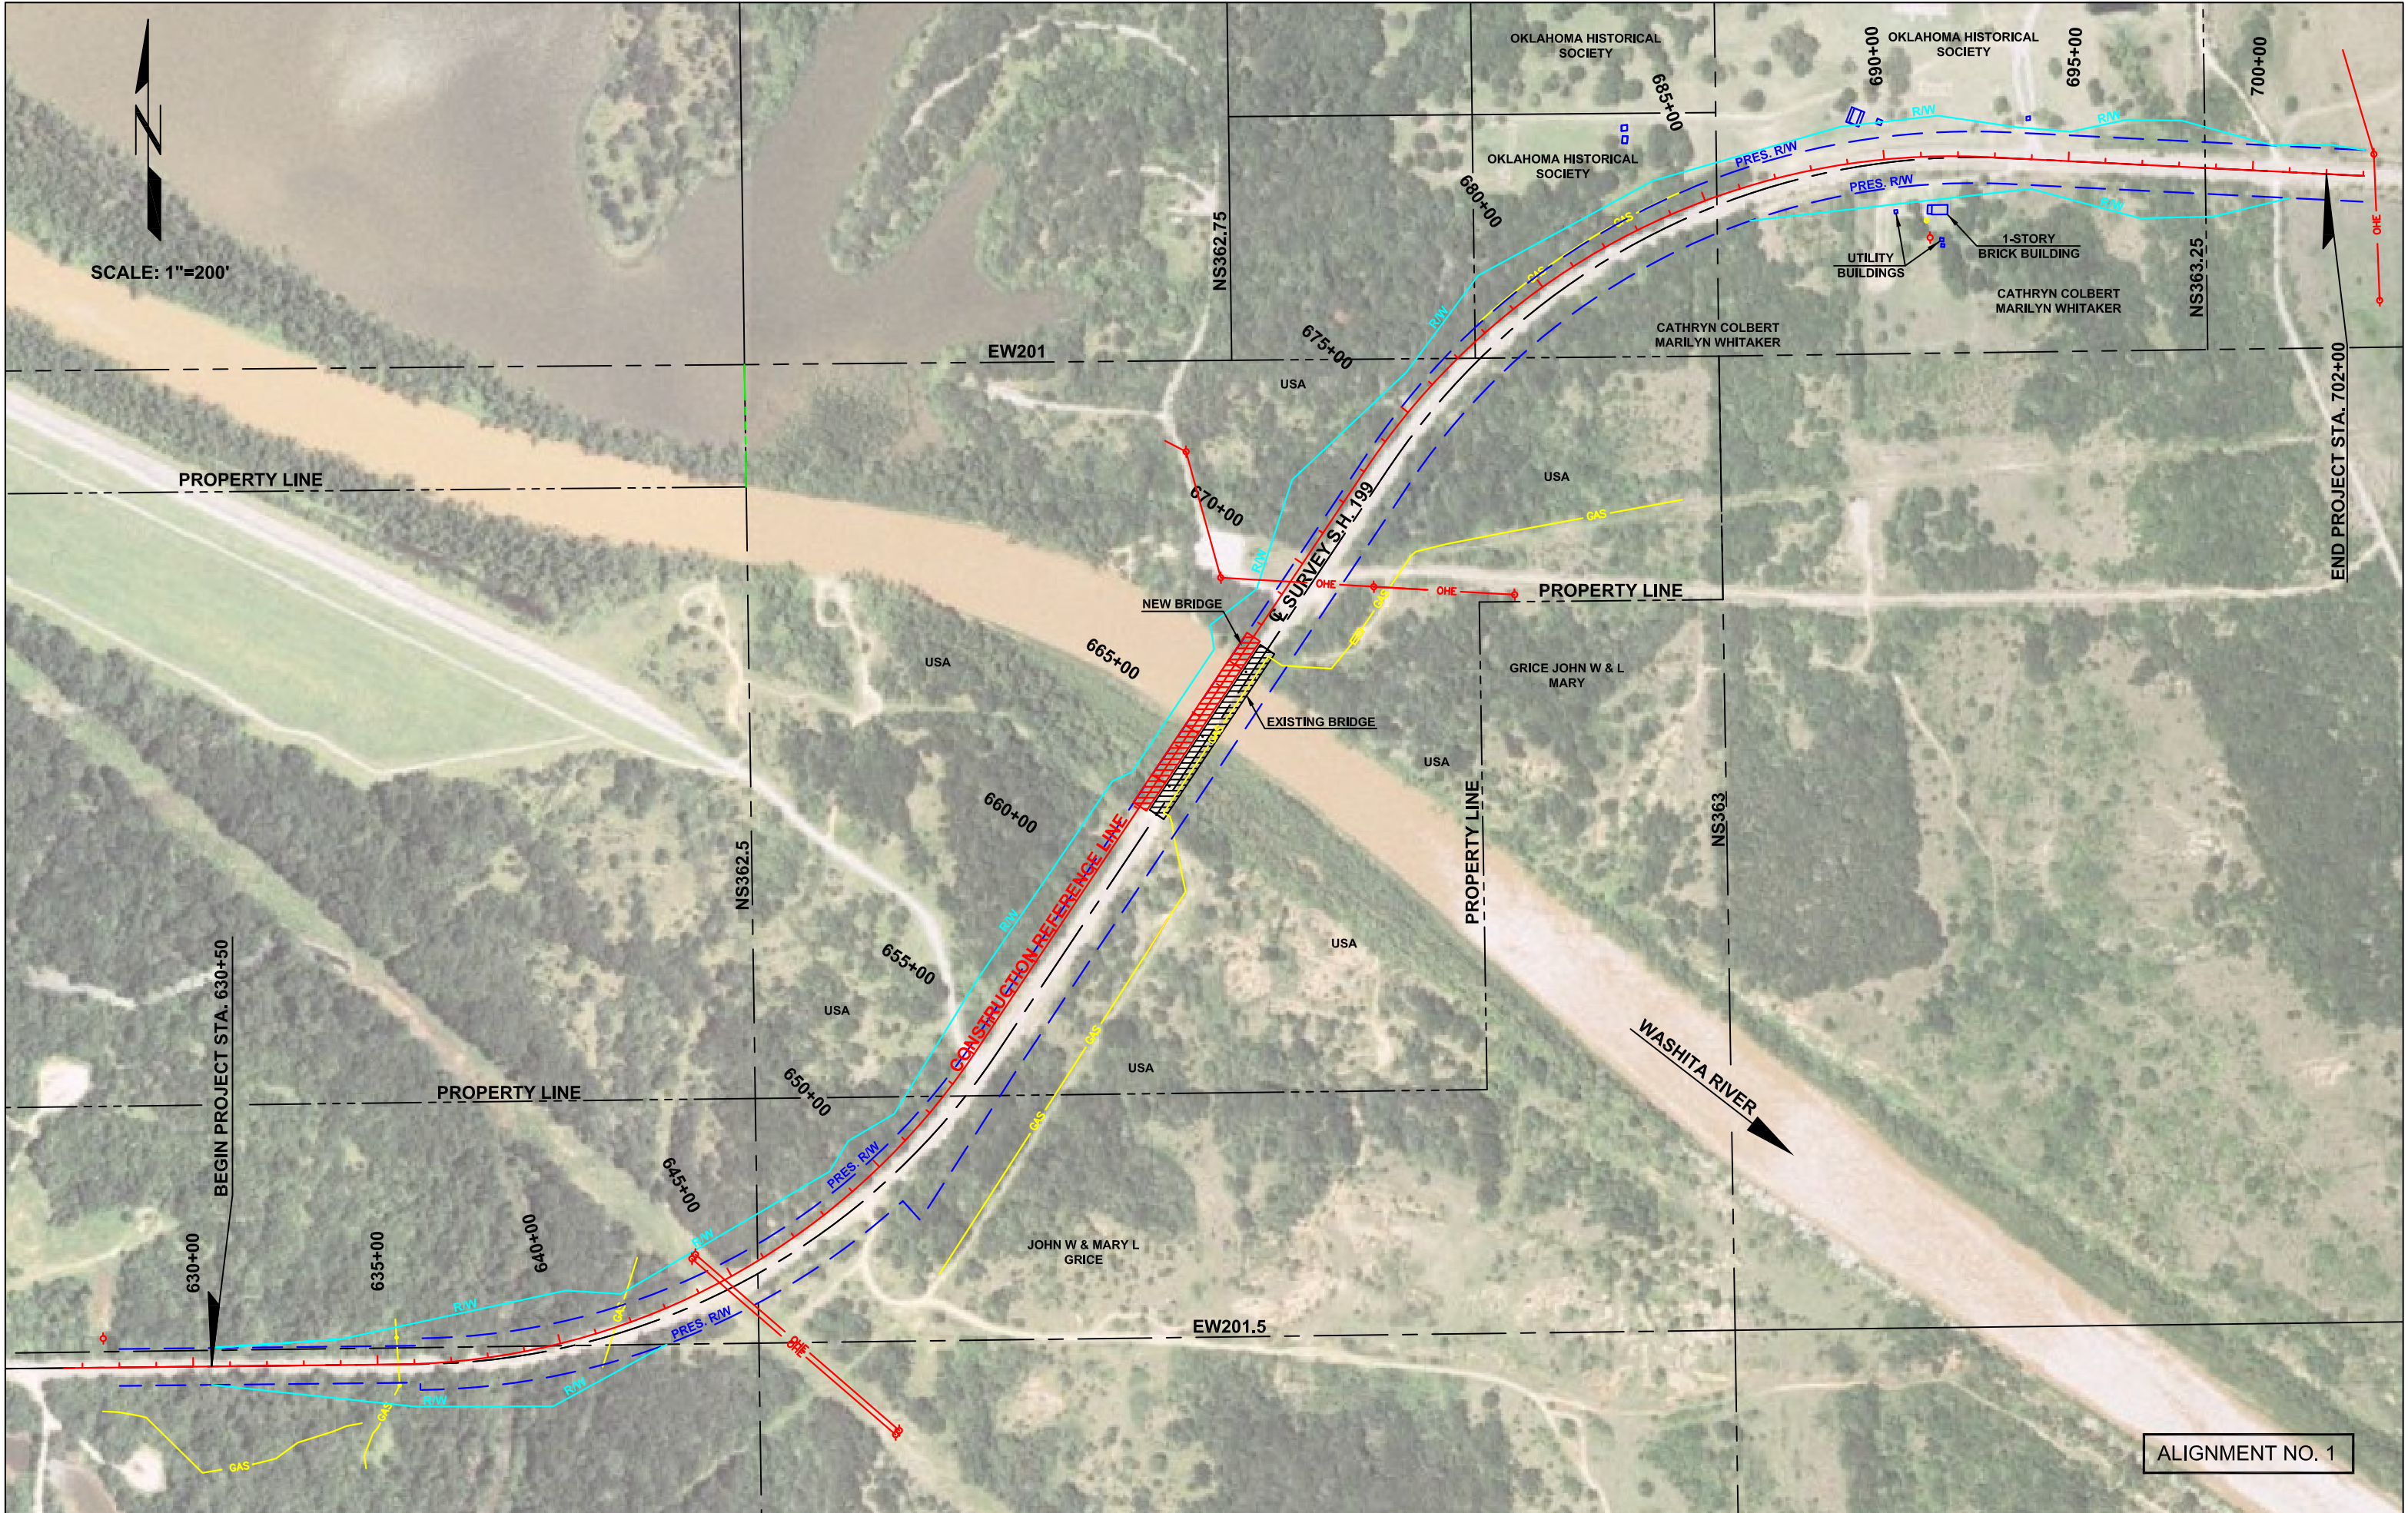

SCALE: 1"=200'

ALIGNMENT NO. 1